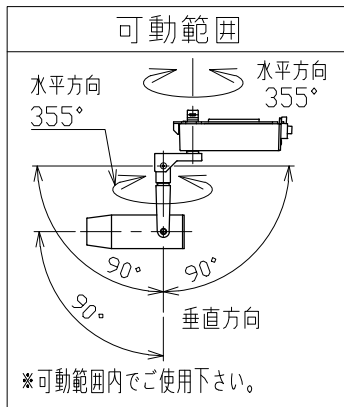

安全に関する注意

- 一般通常環境の屋内配線ダクト取付専用器具です。下記のような場所では使用できません。  
故障や絶縁不良による火災・感電・短寿命の原因となります。  
・湿度が20~85%の範囲外、及び水滴など水のかかる場所 ・振動、衝撃の多い場所 ・粉塵の多い場所  
・腐食性ガス、可燃性ガス、オイルミストなどが発生及び塩害の生じる場所
- 指定方向以外は取付けないでください。器具の落下の原因となります。
- 器具は壁面・床面に取付けないでください。落下や、接触不良による火災の原因になります。
- 定格電圧の±6%の範囲でご使用ください。感電・火災および短寿命の原因となります。
- 被照射との距離は、指定以下で使用しないでください。火災の原因になります。
- LEDの光色にはバラツキがある為、発光色、明るさが異なる場合がありますのでご了承ください。
- コントローラーなどの調光器と組み合わせて使用する際は、必ず弊社にご相談ください。

適合調光器 (別売)
SZA1801
SZA1802

■光学特性

配光	1/2ビーム角	器具光束	固有光束消費効率
V:超狭角	8°	199 lm	20.9 lm/W
N:狭角	10°	162 lm	17.0 lm/W
F:中角	20°	292 lm	30.7 lm/W

■品番 (別表)

品番	器具色
SSL73002W-BV	ブラック
SSL73002W-BN	
SSL73002W-BF	

No.	部品名	材質	数	備考	電気特性	特記事項	品番 (別表参照)	
8							SSL73002W-B*	
7	コード		1			・照射物近接限度 0.1m ・位相制御調光タイプ ・調光範囲 5%~100%	色温度 4000K	
6	電源ケース	アルミダイカスト	1	ブラック塗装	電源装置		内蔵	演色性 Ra90
5	アーム	銅板	1	ブラック塗装	入力電圧		100 V	尺度 器具重量 作図日
4	フード	アルミ	1	ブラック塗装	入力電流		0.11 A	1/3 0.54 kg 2022.12.06
3	パネル	アクリル	1	透明	消費電力		9.5 W	承認 検印 作図
2	レンズ	アクリル	1	透明	設計寿命		40,000時間	小西 和田 樋口
1	本体	アルミ	1	ブラック塗装				