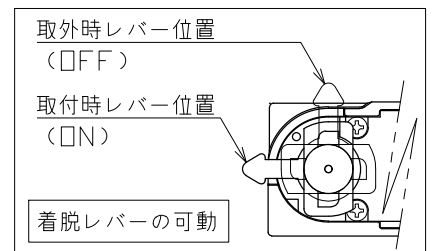

安全に関する注意

- 一般通常環境の屋内配線ダクト取付専用器具です。下記のような場所では使用できません。  
故障や絶縁不良による火災・感電・短寿命の原因となります。  
・湿度が20~85%の範囲外、及び水滴など水のかかる場所 ・振動、衝撃の多い場所 ・粉塵の多い場所  
・腐食性ガス、可燃性ガス、オイルミストなどが発生及び塩害の生じる場所
- 指定方向以外は取付けないでください。器具の落下の原因となります。
- 器具は壁面・床面に取付けないでください。落下や、接触不良による火災の原因になります。
- 定格電圧の±6%の範囲でご使用ください。感電・火災および短寿命の原因となります。
- 被照射との距離は、指定以下で使用しないでください。火災の原因になります。
- LEDの光色にはバラツキがある為、発光色、明るさが異なる場合がありますのでご了承ください。
- コントローラーなどの調光器と組み合わせて使用する際は、必ず弊社にご相談ください。

適合調光器 (別売)
SZA1801
SZA1802

■光学特性

配光	1/2ビーム角	器具光束	固有光束消費効率
V:超狭角	8°	199 lm	20.9 lm/W
N:狭角	10°	162 lm	17.0 lm/W
F:中角	20°	292 lm	30.7 lm/W

■品番 (別表)

品番	器具色
SSL73002W-BV	ブラック
SSL73002W-BN	
SSL73002W-BF	

No.	部品名	材質	数	備考	電気特性	特記事項	品番 (別表参照)	
8							SSL73002W-B*	
7	コード		1			・照射物近接限度 0.1m ・位相制御調光タイプ ・調光範囲 5%~100%	色温度 4000K	
6	電源ケース	アルミダイカスト	1	ブラック塗装	電源装置		内蔵	演色性 Ra90
5	アーム	銅板	1	ブラック塗装	入力電圧		100 V	尺度 器具重量 作図日
4	フード	アルミ	1	ブラック塗装	入力電流		0.11 A	1/3 0.54 kg 2022.12.06
3	パネル	アクリル	1	透明	消費電力		9.5 W	承認 検印 作図
2	レンズ	アクリル	1	透明	設計寿命		40,000時間	小西 和田 樋口
1	本体	アルミ	1	ブラック塗装				