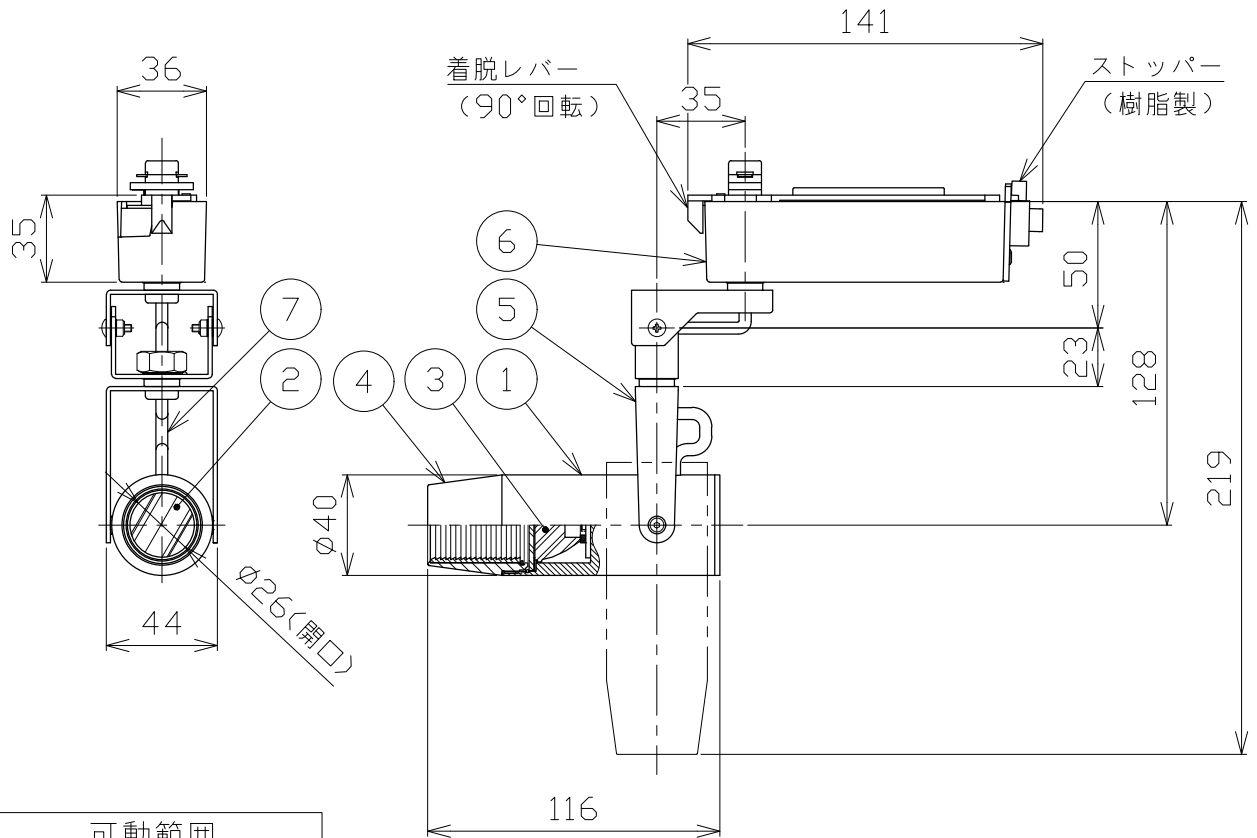

安全に関する注意

- 一般通常環境の屋内配線ダクト取付専用器具です。下記のような場所では使用できません。  
故障や絶縁不良による火災・感電・短寿命の原因となります。  
・湿度が20~85%の範囲外、及び水滴など水のかかる場所 ・振動、衝撃の多い場所 ・粉塵の多い場所  
・腐食性ガス、可燃性ガス、オイルミストなどが発生及び塩害の生じる場所
- 指定方向以外は取付けないでください。器具の落下の原因となります。
- 器具は壁面・床面に取付けないでください。落下や、接触不良による火災の原因になります。
- 定格電圧の±6%の範囲でご使用ください。感電・火災および短寿命の原因となります。
- 被照射との距離は、指定以下で使用しないでください。火災の原因になります。
- LEDの光色にはバラツキがある為、発光色、明るさが異なる場合がありますのでご了承ください。
- コントローラーなどの調光器と組み合わせて使用する際は、必ず弊社にご相談ください。

適合調光器 (別売)
SZA1801
SZA1802

■光学特性

配光	1/2ビーム角	器具光束	固有光束消費効率
V:超狭角	8°	199 lm	20.9 lm/W
N:狭角	10°	162 lm	17.0 lm/W
F:中角	20°	292 lm	30.7 lm/W

■品番 (別表)

品番	器具色
SSL73002W-BV	ブラック
SSL73002W-BN	
SSL73002W-BF	

No.	部品名	材質	数	備考	電気特性	特記事項	品番 (別表参照)	
8							SSL73002W-B*	
7	コード		1			・照射物近接限度 0.1m ・位相制御調光タイプ ・調光範囲 5%~100%	色温度 4000K	
6	電源ケース	アルミダイカスト	1	ブラック塗装	電源装置		内蔵	演色性 Ra90
5	アーム	銅板	1	ブラック塗装	入力電圧		100 V	尺度 器具重量 作図日
4	フード	アルミ	1	ブラック塗装	入力電流		0.11 A	1/3 0.54 kg 2022.12.06
3	パネル	アクリル	1	透明	消費電力		9.5 W	承認 検印 作図
2	レンズ	アクリル	1	透明	設計寿命		40,000時間	小西 和田 樋口
1	本体	アルミ	1	ブラック塗装				