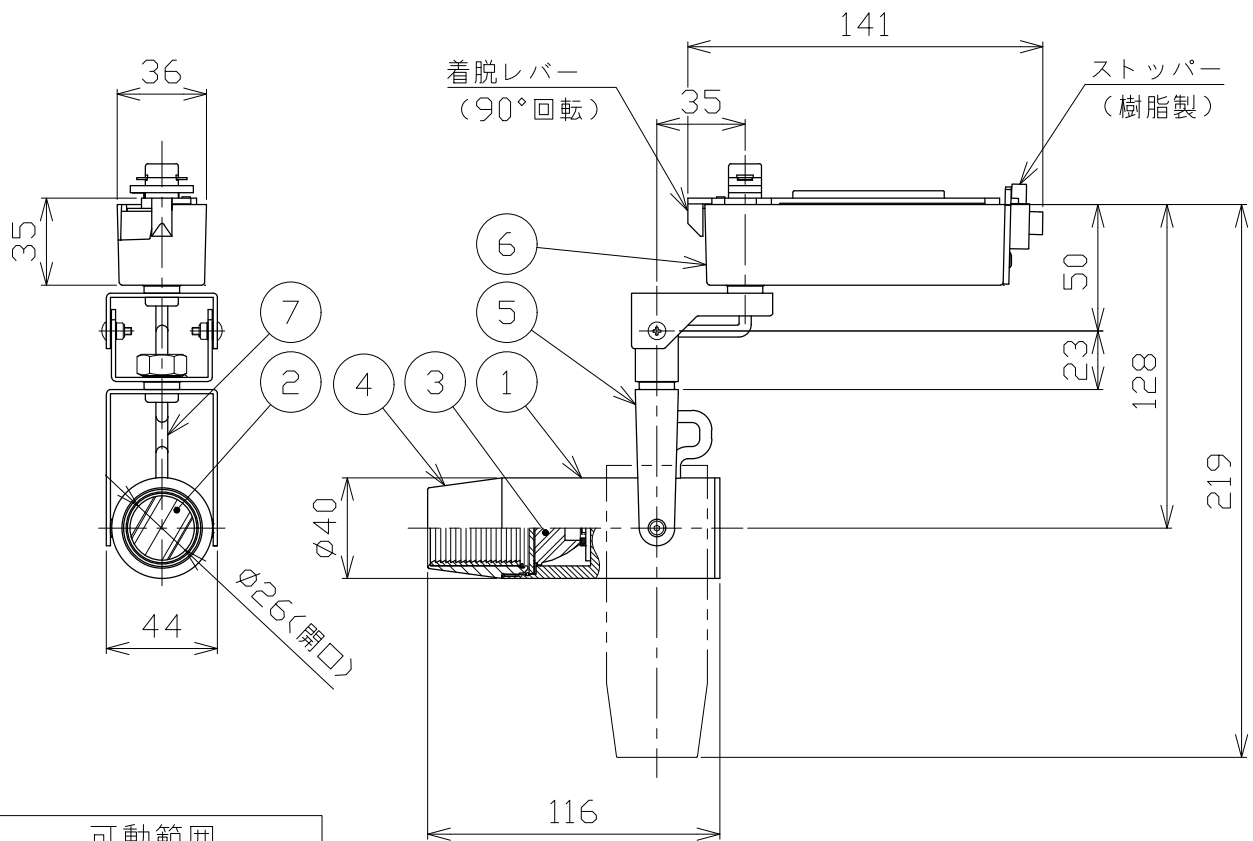

安全に関する注意

- 一般通常環境の屋内配線ダクト取付専用器具です。下記のような場所では使用できません。
故障や絶縁不良による火災・感電・短寿命の原因となります。
・湿度が20～85%の範囲外、及び水滴など水のかかる場所 ・振動、衝撃の多い場所 ・粉塵の多い場所
・腐食性ガス、可燃性ガス、オイルミストなどが発生及び塩害の生じる場所
- 指定方向以外は取付けないでください。器具の落下の原因となります。
- 器具は壁面・床面に取付けないでください。落下や、接触不良による火災の原因になります。
- 定格電圧の±6%の範囲でご使用ください。感電・火災および短寿命の原因となります。
- 被照射との距離は、指定以下で使用しないでください。火災の原因になります。
- LEDの光色にはバラツキがある為、発光色、明るさが異なる場合がありますのでご了承ください。
- コントローラーなどの調光器と組み合わせて使用する際は、必ず弊社にご相談ください。

適合調光器 (別売)
SZA1801
SZA1802

■光学特性

配光	1/2ビーム角	器具光束	固有光束消費効率
V:超狭角	8°	199 lm	20.9 lm/W
N:狭角	10°	162 lm	17.0 lm/W
F:中角	20°	292 lm	30.7 lm/W

■品番 (別表)

品番	器具色
SSL73002WW-BV	
SSL73002WW-BN	ブラック
SSL73002WW-BF	

No.	部品名	材質	数	備考	電気特性	特記事項	品番 (別表参照)	
8							SSL73002WW-B*	
7	コード		1			・照射物近接限度 0.1m ・位相制御調光タイプ ・調光範囲 5%~100%	色温度 3500K	
6	電源ケース	アルミダイカスト	1	ブラック塗装	電源装置 内蔵 入力電圧 100 V 入力電流 0.11 A 消費電力 9.5 W 設計寿命 40,000時間		演色性 Ra90	
5	アーム	銅板	1	ブラック塗装			尺度 1/3	器具重量 0.54 kg
4	フード	アルミ	1	ブラック塗装			承認 小西	作図日 2022.12.06
3	パネル	アクリル	1	透明			検印 和田	作図 樋口
2	レンズ	アクリル	1	透明				
1	本体	アルミ	1	ブラック塗装				