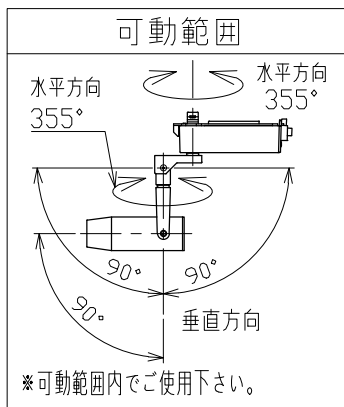

安全に関する注意

- 一般通常環境の屋内配線ダクト取付専用器具です。下記のような場所では使用できません。
故障や絶縁不良による火災・感電・短寿命の原因となります。
・湿度が20～85%の範囲外、及び水滴など水のかかる場所 ・振動、衝撃の多い場所 ・粉塵の多い場所
・腐食性ガス、可燃性ガス、オイルミストなどが発生及び塩害の生じる場所
- 指定方向以外は取付けないでください。器具の落下の原因となります。
- 器具は壁面・床面に取付けないでください。落下や、接触不良による火災の原因になります。
- 定格電圧の±6%の範囲でご使用ください。感電・火災および短寿命の原因となります。
- 被照射との距離は、指定以下で使用しないでください。火災の原因になります。
- LEDの光色にはバラツキがある為、発光色、明るさが異なる場合がありますのでご了承ください。
- コントローラーなどの調光器と組み合わせて使用する際は、必ず弊社にご相談ください。

適合調光器 (別売)
SZA1801
SZA1802

■光学特性

配光	1/2ビーム角	器具光束	固有光束消費効率
V:超狭角	8°	199 lm	20.9 lm/W
N:狭角	10°	162 lm	17.0 lm/W
F:中角	20°	292 lm	30.7 lm/W

■品番 (別表)

品番	器具色
SSL73002WW-BV	
SSL73002WW-BN	ブラック
SSL73002WW-BF	

No.	部品名	材質	数	備考	電気特性	特記事項	品番 (別表参照)	
8							SSL73002WW-B*	
7	コード		1			・照射物近接限度 0.1m ・位相制御調光タイプ ・調光範囲 5%~100%	色温度 3500K	
6	電源ケース	アルミダイカスト	1	ブラック塗装	電源装置 内蔵 入力電圧 100 V 入力電流 0.11 A 消費電力 9.5 W 設計寿命 40,000時間		演色性 Ra90	
5	アーム	銅板	1	ブラック塗装			尺度 1/3	器具重量 0.54 kg
4	フード	アルミ	1	ブラック塗装			承認 小西	作図日 2022.12.06
3	パネル	アクリル	1	透明			検印 和田	作図 樋口
2	レンズ	アクリル	1	透明				
1	本体	アルミ	1	ブラック塗装				