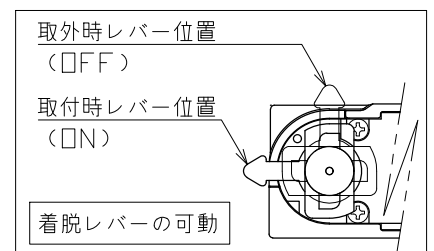

安全に関する注意

- 一般通常環境の屋内配線ダクト取付専用器具です。下記のような場所では使用できません。
故障や絶縁不良による火災・感電・短寿命の原因となります。
・湿度が20～85%の範囲外、及び水滴など水のかかる場所 ・振動、衝撃の多い場所 ・粉塵の多い場所
・腐食性ガス、可燃性ガス、オイルミストなどが発生及び塩害の生じる場所
- 指定方向以外は取付けないでください。器具の落下の原因となります。
- 器具は壁面・床面に取付けないでください。落下や、接触不良による火災の原因になります。
- 定格電圧の±6%の範囲でご使用ください。感電・火災および短寿命の原因となります。
- 被照射との距離は、指定以下で使用しないでください。火災の原因になります。
- LEDの光色にはバラツキがある為、発光色、明るさが異なる場合がありますのでご了承ください。
- コントローラーなどの調光器と組み合わせて使用する際は、必ず弊社にご相談ください。

適合調光器 (別売)
SZA1801
SZA1802

■光学特性

配光	1/2ビーム角	器具光束	固有光束消費効率
V:超狭角	8°	199 lm	20.9 lm/W
N:狭角	10°	162 lm	17.0 lm/W
F:中角	20°	292 lm	30.7 lm/W

■品番 (別表)

品番	器具色
SSL73002WW-BV	
SSL73002WW-BN	ブラック
SSL73002WW-BF	

No.	部品名	材質	数	備考	電気特性	特記事項	品番 (別表参照)	
8							SSL73002WW-B*	
7	コード		1			・照射物近接限度 0.1m ・位相制御調光タイプ ・調光範囲 5%~100%	色温度 3500K	
6	電源ケース	アルミダイカスト	1	ブラック塗装	電源装置 内蔵 入力電圧 100 V 入力電流 0.11 A 消費電力 9.5 W 設計寿命 40,000時間		演色性 Ra90	
5	アーム	銅板	1	ブラック塗装			尺度 1/3	器具重量 0.54 kg
4	フード	アルミ	1	ブラック塗装			承認 小西	作図日 2022.12.06
3	パネル	アクリル	1	透明			検印 和田	作図 樋口
2	レンズ	アクリル	1	透明				
1	本体	アルミ	1	ブラック塗装				