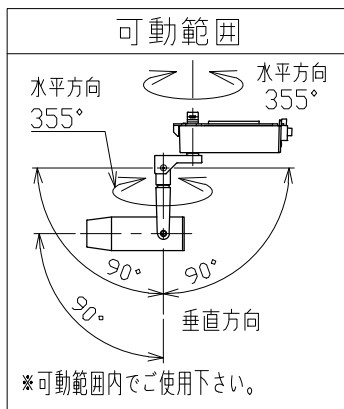

安全に関する注意

- 一般通常環境の屋内配線ダクト取付専用器具です。下記のような場所では使用できません。
故障や絶縁不良による火災・感電・短寿命の原因となります。
・湿度が20～85%の範囲外、及び水滴など水のかかる場所 ・振動、衝撃の多い場所 ・粉塵の多い場所
・腐食性ガス、可燃性ガス、オイルミストなどが発生及び塩害の生じる場所
- 指定方向以外は取付けないでください。器具の落下の原因となります。
- 器具は壁面・床面に取付けないでください。落下や、接触不良による火災の原因になります。
- 定格電圧の±6%の範囲でご使用ください。感電・火災および短寿命の原因となります。
- 被照射との距離は、指定以下で使用しないでください。火災の原因になります。
- LEDの光色にはバラツキがある為、発光色、明るさが異なる場合がありますのでご了承ください。
- コントローラーなどの調光器と組み合わせて使用する際は、必ず弊社にご相談ください。

適合調光器 (別売)
SZA1801
SZA1802

■ 光学特性

配光	1/2ビーム角	器具光束	固有光束・消費効率
V:超狭角	8°	199 lm	20.9 lm/W
N:狭角	10°	162 lm	17.0 lm/W
F:中角	20°	292 lm	30.7 lm/W

■ 品番 (別表)

品番	器具色
SSL73002N-BV	ブラック
SSL73002N-BN	
SSL73002N-BF	

No.	部品名	材質	数	備考	電気特性	特記事項	品番 (別表参照)	
8							SSL73002N=B*	
7	コード		1			・照射物近接限度 0.1m ・位相制御調光タイプ ・調光範囲 5%~100%	色温度 5000K	
6	電源ケース	アルミダイカスト	1	ブラック塗装	電源装置 内蔵 入力電圧 100 V 入力電流 0.11 A 消費電力 9.5 W 設計寿命 40,000時間		演色性 Ra90	
5	アーム	銅板	1	ブラック塗装			尺度 1/3	器具重量 0.54 kg
4	フード	アルミ	1	ブラック塗装			承認 小西	作図日 2022.12.06
3	パネル	アクリル	1	透明			検印 和田	作図 樋口
2	レンズ	アクリル	1	透明				
1	本体	アルミ	1	ブラック塗装				