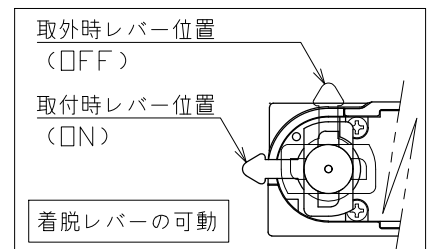

安全に関する注意

- 一般通常環境の屋内配線ダクト取付専用器具です。下記のような場所では使用できません。
故障や絶縁不良による火災・感電・短寿命の原因となります。
・湿度が20～85%の範囲外、及び水滴など水のかかる場所 ・振動、衝撃の多い場所 ・粉塵の多い場所
・腐食性ガス、可燃性ガス、オイルミストなどが発生及び塩害の生じる場所
- 指定方向以外は取付けないでください。器具の落下の原因となります。
- 器具は壁面・床面に取付けないでください。落下や、接触不良による火災の原因になります。
- 定格電圧の±6%の範囲でご使用ください。感電・火災および短寿命の原因となります。
- 被照射との距離は、指定以下で使用しないでください。火災の原因になります。
- LEDの光色にはバラツキがある為、発光色、明るさが異なる場合がありますのでご了承ください。
- コントローラーなどの調光器と組み合わせて使用する際は、必ず弊社にご相談ください。

適合調光器 (別売)
SZA1801
SZA1802

■ 光学特性

配光	1/2ビーム角	器具光束	固有光束・消費効率
V:超狭角	8°	199 lm	20.9 lm/W
N:狭角	10°	162 lm	17.0 lm/W
F:中角	20°	292 lm	30.7 lm/W

■ 品番 (別表)

品番	器具色
SSL73002N-BV	ブラック
SSL73002N-BN	
SSL73002N-BF	

No.	部品名	材質	数	備考	電気特性	特記事項	品番 (別表参照)	
8							SSL73002N=B*	
7	コード		1			・照射物近接限度 0.1m ・位相制御調光タイプ ・調光範囲 5%~100%	色温度 5000K	
6	電源ケース	アルミダイカスト	1	ブラック塗装	電源装置 内蔵 入力電圧 100 V 入力電流 0.11 A 消費電力 9.5 W 設計寿命 40,000時間		演色性 Ra90	
5	アーム	銅板	1	ブラック塗装			尺度 1/3	器具重量 0.54 kg
4	フード	アルミ	1	ブラック塗装			承認 小西	作図日 2022.12.06
3	パネル	アクリル	1	透明			検印 和田	作図 樋口
2	レンズ	アクリル	1	透明				
1	本体	アルミ	1	ブラック塗装				