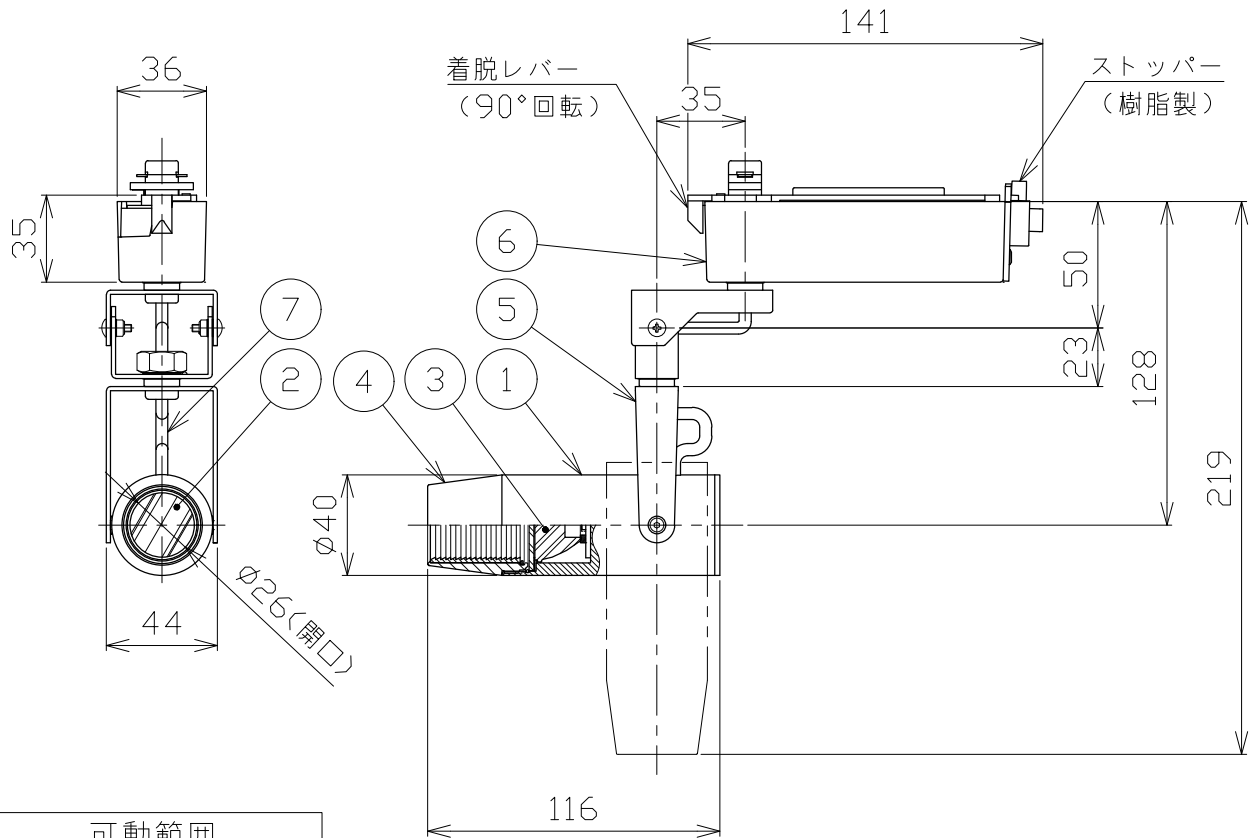

安全に関する注意

- 一般通常環境の屋内配線ダクト取付専用器具です。下記のような場所では使用できません。
故障や絶縁不良による火災・感電・短寿命の原因となります。
・湿度が20～85%の範囲外、及び水滴など水のかかる場所 ・振動、衝撃の多い場所 ・粉塵の多い場所
・腐食性ガス、可燃性ガス、オイルミストなどが発生及び塩害の生じる場所
- 指定方向以外は取付けないでください。器具の落下の原因となります。
- 器具は壁面・床面に取付けないでください。落下や、接触不良による火災の原因になります。
- 定格電圧の±6%の範囲でご使用ください。感電・火災および短寿命の原因となります。
- 被照射との距離は、指定以下で使用しないでください。火災の原因になります。
- LEDの光色にはバラツキがある為、発光色、明るさが異なる場合がありますのでご了承ください。
- コントローラーなどの調光器と組み合わせて使用する際は、必ず弊社にご相談ください。

適合調光器 (別売)
SZA1801
SZA1802

■ 光学特性

配光	1/2ビーム角	器具光束	固有光束・消費効率
V:超狭角	8°	199 lm	20.9 lm/W
N:狭角	10°	162 lm	17.0 lm/W
F:中角	20°	292 lm	30.7 lm/W

■ 品番 (別表)

品番	器具色
SSL73002N-BV	ブラック
SSL73002N-BN	
SSL73002N-BF	

No.	部品名	材質	数	備考	電気特性	特記事項	品番 (別表参照)	
8							SSL73002N=B*	
7	コード		1			・照射物近接限度 0.1m ・位相制御調光タイプ ・調光範囲 5%~100%	色温度 5000K	
6	電源ケース	アルミダイカスト	1	ブラック塗装	電源装置 内蔵 入力電圧 100 V 入力電流 0.11 A 消費電力 9.5 W 設計寿命 40,000時間		演色性 Ra90	
5	アーム	銅板	1	ブラック塗装			尺度 1/3	器具重量 0.54 kg
4	フード	アルミ	1	ブラック塗装			承認 小西	作図日 2022.12.06
3	パネル	アクリル	1	透明			検印 和田	作図 樋口
2	レンズ	アクリル	1	透明				
1	本体	アルミ	1	ブラック塗装				