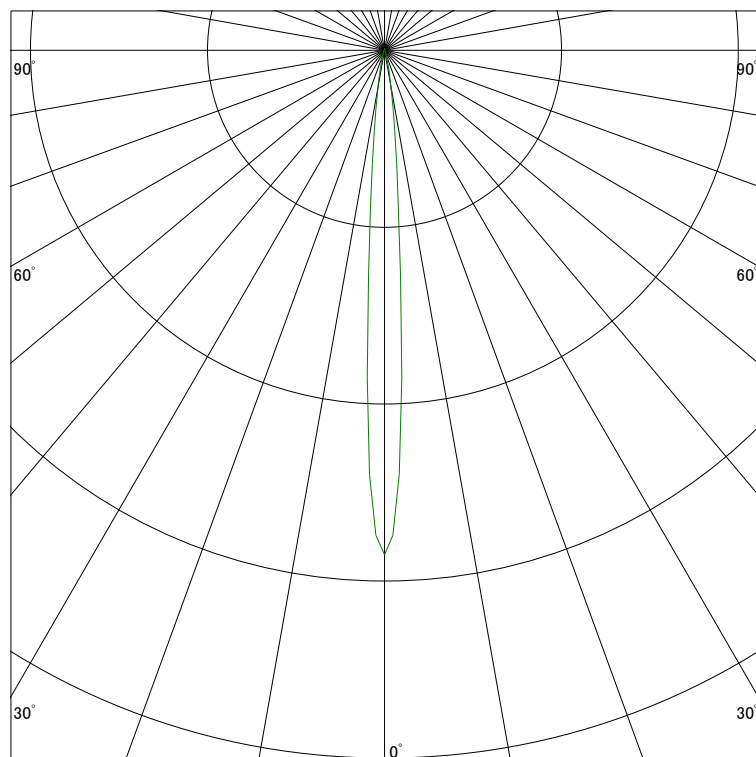

配光曲線

ライティング創

器具型番 SSL73002N-(W・B)V
ランプ LED9.5W 5000K
1/2ビーム角 8°

断面

スケーリング 10000 Cd
20000
30000
40000

1000ルーメン当たりの光度値

水平面照度

ライティング創

器具型番 SSL73002N-(W・B)V
ランプ LED9.5W 5000K
ランプ光束 199 Lm
1/2照度角 7°

断面

スケーリング 5000 Lx
2000
1000
500