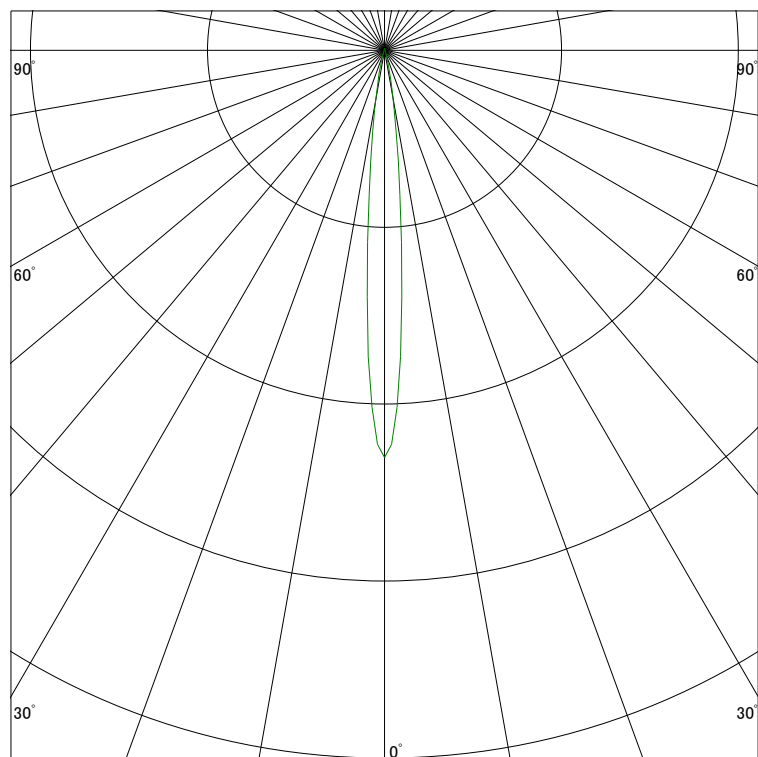

### 配光曲線

ライティング創

器具型番 SSL73002N-(W・B)N

ランプ LED9.5W 5000K

1/2ビーム角 10°

断面

スケーリング 10000 Cd  
20000  
30000  
40000

1000ルーメン当たりの光度値

### 水平面照度

ライティング創

器具型番 SSL73002N-(W・B)N

ランプ LED9.5W 5000K

ランプ光束 162 Lm

1/2照度角 10°

断面

スケーリング 5000 Lx  
2000  
1000  
500