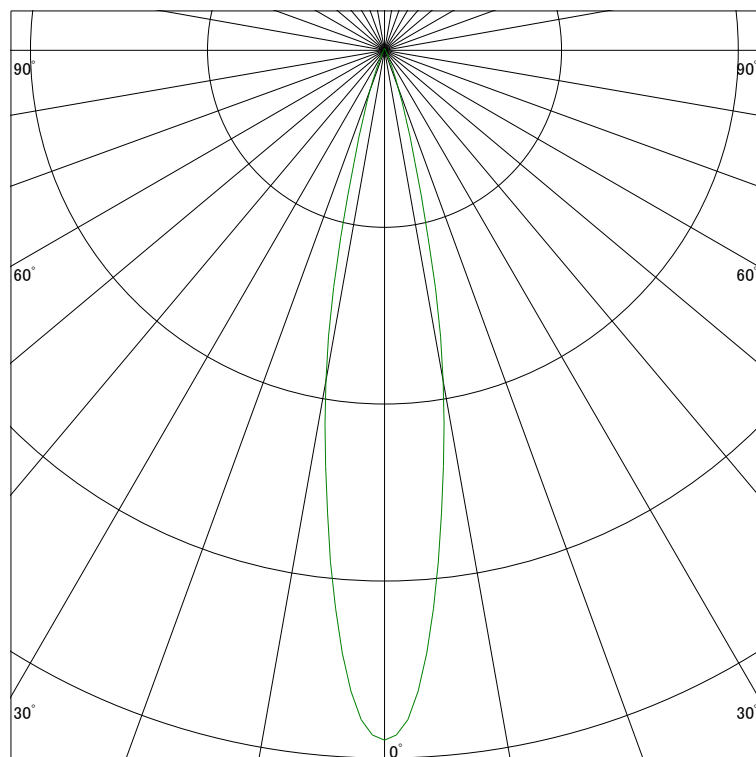

配光曲線

ライティング創

器具型番 SSL73002N-(W・B)F
ランプ LED9.5W 5000K
1/2ビーム角 20°

断面

スケーリング 2000 Cd
4000
6000
8000

1000ルーメン当たりの光度値

水平面照度

ライティング創

器具型番 SSL73002N-(W・B)F
ランプ LED9.5W 5000K
ランプ光束 292 Lm
1/2照度角 19°

断面

スケーリング 2000 Lx
1000
500
200