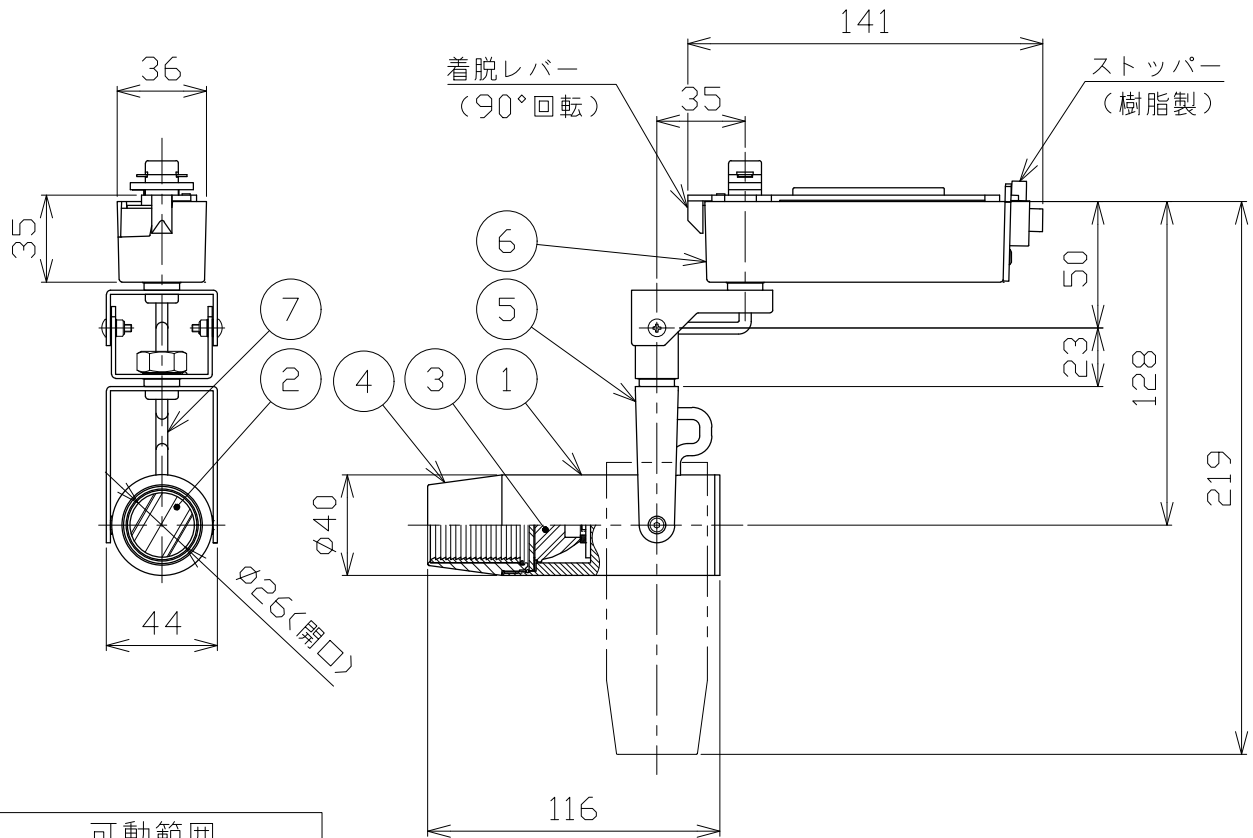

安全に関する注意

- 一般通常環境の屋内配線ダクト取付専用器具です。下記のような場所では使用できません。
故障や絶縁不良による火災・感電・短寿命の原因となります。
・湿度が20～85%の範囲外、及び水滴など水のかかる場所 ・振動、衝撃の多い場所 ・粉塵の多い場所
・腐食性ガス、可燃性ガス、オイルミストなどが発生及び塩害の生じる場所
- 指定方向以外は取付けないでください。器具の落下の原因となります。
- 器具は壁面・床面に取付けないでください。落下や、接触不良による火災の原因になります。
- 定格電圧の±6%の範囲でご使用ください。感電・火災および短寿命の原因となります。
- 被照射との距離は、指定以下で使用しないでください。火災の原因になります。
- LEDの光色にはバラツキがある為、発光色、明るさが異なる場合がありますのでご了承ください。
- コントローラーなどの調光器と組み合わせて使用する際は、必ず弊社にご相談ください。

適合調光器 (別売)
SZA1801
SZA1802

■ 光学特性

配光	1/2ビーム角	器具光束	固有光束・消費効率
V:超狭角	8°	199 lm	20.9 lm/W
N:狭角	10°	162 lm	17.0 lm/W
F:中角	20°	292 lm	30.7 lm/W

■ 品番 (別表)

品番	器具色
SSL73002L-BV	ブラック
SSL73002L-BN	
SSL73002L-BF	

No.	部品名	材質	数	備考	電気特性	特記事項	品番 (別表参照)	
8							SSL73002L-B*	
7	コード		1			・照射物近接限度 0.1m ・位相制御調光タイプ ・調光範囲 5%~100%	色温度 3000K	
6	電源ケース	アルミダイカスト	1	ブラック塗装	電源装置 内蔵 入力電圧 100 V 入力電流 0.11 A 消費電力 9.5 W 設計寿命 40,000時間		演色性 Ra90	
5	アーム	銅板	1	ブラック塗装			尺度 1/3	器具重量 0.54 kg
4	フード	アルミ	1	ブラック塗装			承認 小西	作図日 2022.12.06
3	パネル	アクリル	1	透明			検印 和田	作図 樋口
2	レンズ	アクリル	1	透明				
1	本体	アルミ	1	ブラック塗装				