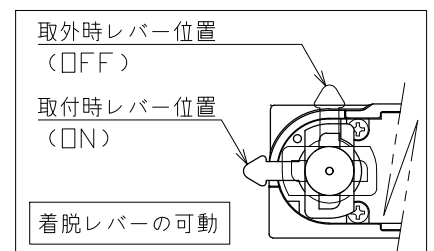

安全に関する注意

- 一般通常環境の屋内配線ダクト取付専用器具です。下記のような場所では使用できません。
故障や絶縁不良による火災・感電・短寿命の原因となります。
・湿度が20～85%の範囲外、及び水滴など水のかかる場所 ・振動、衝撃の多い場所 ・粉塵の多い場所
・腐食性ガス、可燃性ガス、オイルミストなどが発生及び塩害の生じる場所
- 指定方向以外は取付けないでください。器具の落下の原因となります。
- 器具は壁面・床面に取付けないでください。落下や、接触不良による火災の原因になります。
- 定格電圧の±6%の範囲でご使用ください。感電・火災および短寿命の原因となります。
- 被照射との距離は、指定以下で使用しないでください。火災の原因になります。
- LEDの光色にはバラツキがある為、発光色、明るさが異なる場合がありますのでご了承ください。
- コントローラーなどの調光器と組み合わせて使用する際は、必ず弊社にご相談ください。

適合調光器 (別売)
SZA1801
SZA1802

■ 光学特性

配光	1/2ビーム角	器具光束	固有光束・消費効率
V:超狭角	8°	199 lm	20.9 lm/W
N:狭角	10°	162 lm	17.0 lm/W
F:中角	20°	292 lm	30.7 lm/W

■ 品番 (別表)

品番	器具色
SSL73002L-BV	ブラック
SSL73002L-BN	
SSL73002L-BF	

No.	部品名	材質	数	備考	電気特性	特記事項	品番 (別表参照)	
8							SSL73002L-B*	
7	コード		1			・照射物近接限度 0.1m ・位相制御調光タイプ ・調光範囲 5%~100%	色温度 3000K	
6	電源ケース	アルミダイカスト	1	ブラック塗装	電源装置 内蔵 入力電圧 100 V 入力電流 0.11 A 消費電力 9.5 W 設計寿命 40,000時間		演色性 Ra90	
5	アーム	銅板	1	ブラック塗装			尺度 1/3	器具重量 0.54 kg
4	フード	アルミ	1	ブラック塗装			承認 小西	作図日 2022.12.06
3	パネル	アクリル	1	透明			検印 和田	作図 樋口
2	レンズ	アクリル	1	透明				
1	本体	アルミ	1	ブラック塗装				