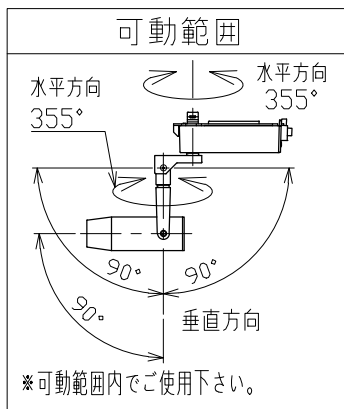

安全に関する注意

- 一般通常環境の屋内配線ダクト取付専用器具です。下記のような場所では使用できません。
故障や絶縁不良による火災・感電・短寿命の原因となります。
・湿度が20～85%の範囲外、及び水滴など水のかかる場所 ・振動、衝撃の多い場所 ・粉塵の多い場所
・腐食性ガス、可燃性ガス、オイルミストなどが発生及び塩害の生じる場所
- 指定方向以外は取付けないでください。器具の落下の原因となります。
- 器具は壁面・床面に取付けないでください。落下や、接触不良による火災の原因になります。
- 定格電圧の±6%の範囲でご使用ください。感電・火災および短寿命の原因となります。
- 被照射との距離は、指定以下で使用しないでください。火災の原因になります。
- LEDの光色にはバラツキがある為、発光色、明るさが異なる場合がありますのでご了承ください。
- コントローラーなどの調光器と組み合わせて使用する際は、必ず弊社にご相談ください。

適合調光器 (別売)
SZA1801
SZA1802

■ 光学特性

配光	1/2ビーム角	器具光束	固有光束・消費効率
V:超狭角	8°	199 lm	20.9 lm/W
N:狭角	10°	162 lm	17.0 lm/W
F:中角	20°	292 lm	30.7 lm/W

■ 品番 (別表)

品番	器具色
SSL73002L-BV	ブラック
SSL73002L-BN	
SSL73002L-BF	

No.	部品名	材質	数	備考	電気特性	特記事項	品番 (別表参照)	
8							SSL73002L-B*	
7	コード		1			・照射物近接限度 0.1m ・位相制御調光タイプ ・調光範囲 5%~100%	色温度 3000K	
6	電源ケース	アルミダイカスト	1	ブラック塗装	電源装置 内蔵 入力電圧 100 V 入力電流 0.11 A 消費電力 9.5 W 設計寿命 40,000時間		演色性 Ra90	
5	アーム	銅板	1	ブラック塗装			尺度 1/3	器具重量 0.54 kg
4	フード	アルミ	1	ブラック塗装			承認 小西	作図日 2022.12.06
3	パネル	アクリル	1	透明			検印 和田	作図 樋口
2	レンズ	アクリル	1	透明				
1	本体	アルミ	1	ブラック塗装				