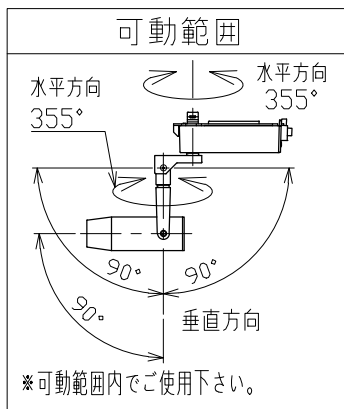

安全に関する注意

- 一般通常環境の屋内配線ダクト取付専用器具です。下記のような場所では使用できません。
故障や絶縁不良による火災・感電・短寿命の原因となります。
・湿度が20～85%の範囲外、及び水滴など水のかかる場所 ・振動、衝撃の多い場所 ・粉塵の多い場所
・腐食性ガス、可燃性ガス、オイルミストなどが発生及び塩害の生じる場所
- 指定方向以外は取付けないでください。器具の落下の原因となります。
- 器具は壁面・床面に取付けないでください。落下や、接触不良による火災の原因になります。
- 定格電圧の±6%の範囲でご使用ください。感電・火災および短寿命の原因となります。
- 被照射との距離は、指定以下で使用しないでください。火災の原因になります。
- LEDの光色にはバラツキがある為、発光色、明るさが異なる場合がありますのでご了承ください。
- コントローラーなどの調光器と組み合わせて使用する際は、必ず弊社にご相談ください。

適合調光器 (別売)
SZA1801
SZA1802

■ 光学特性

配光	1/2ビーム角	器具光束	固有光束消費効率
V:超狭角	8°	199 lm	20.9 lm/W
N:狭角	10°	162 lm	17.0 lm/W
F:中角	20°	292 lm	30.7 lm/W

■ 品番 (別表)

品番	器具色
SSL73002LL-BV	
SSL73002LL-BN	ブラック
SSL73002LL-BF	

No.	部品名	材質	数	備考	電気特性	特記事項	品番 (別表参照)
8							SSL73002LL-B*
7	コード		1			・照射物近接限度 0.1m ・位相制御調光タイプ ・調光範囲 5%~100%	色温度 2700K
6	電源ケース	アルミダイカスト	1	ブラック塗装	電源装置 内蔵		演色性 Ra90
5	アーム	銅板	1	ブラック塗装	入力電圧 100 V		尺度 器具重量 作図日
4	フード	アルミ	1	ブラック塗装	入力電流 0.11 A		1/3 0.54 kg 2022.12.06
3	パネル	アクリル	1	透明	消費電力 9.5 W		承認 検印 作図
2	レンズ	アクリル	1	透明	設計寿命 40,000時間	小西	和
1	本体	アルミ	1	ブラック塗装			桶口