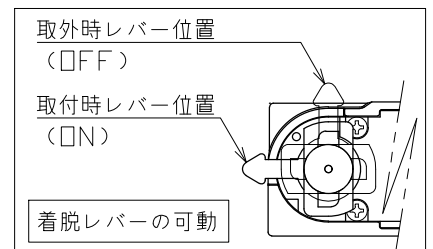

安全に関する注意

- 一般通常環境の屋内配線ダクト取付専用器具です。下記のような場所では使用できません。
故障や絶縁不良による火災・感電・短寿命の原因となります。
・湿度が20～85%の範囲外、及び水滴など水のかかる場所 ・振動、衝撃の多い場所 ・粉塵の多い場所
・腐食性ガス、可燃性ガス、オイルミストなどが発生及び塩害の生じる場所
- 指定方向以外は取付けないでください。器具の落下の原因となります。
- 器具は壁面・床面に取付けないでください。落下や、接触不良による火災の原因になります。
- 定格電圧の±6%の範囲でご使用ください。感電・火災および短寿命の原因となります。
- 被照射との距離は、指定以下で使用しないでください。火災の原因になります。
- LEDの光色にはバラツキがある為、発光色、明るさが異なる場合がありますのでご了承ください。
- コントローラーなどの調光器と組み合わせて使用する際は、必ず弊社にご相談ください。

適合調光器 (別売)
SZA1801
SZA1802

■ 光学特性

配光	1/2ビーム角	器具光束	固有光束消費効率
V:超狭角	8°	199 lm	20.9 lm/W
N:狭角	10°	162 lm	17.0 lm/W
F:中角	20°	292 lm	30.7 lm/W

■ 品番 (別表)

品番	器具色
SSL73002LL-BV	
SSL73002LL-BN	ブラック
SSL73002LL-BF	

No.	部品名	材質	数	備考	電気特性	特記事項	品番 (別表参照)
8							SSL73002LL-B*
7	コード		1			・照射物近接限度 0.1m ・位相制御調光タイプ ・調光範囲 5%~100%	色温度 2700K
6	電源ケース	アルミダイカスト	1	ブラック塗装	電源装置 内蔵		演色性 Ra90
5	アーム	銅板	1	ブラック塗装	入力電圧 100 V		尺度 器具重量 作図日
4	フード	アルミ	1	ブラック塗装	入力電流 0.11 A		1/3 0.54 kg 2022.12.06
3	パネル	アクリル	1	透明	消費電力 9.5 W		承認 検印 作図
2	レンズ	アクリル	1	透明	設計寿命 40,000時間	小西	和
1	本体	アルミ	1	ブラック塗装			桶口