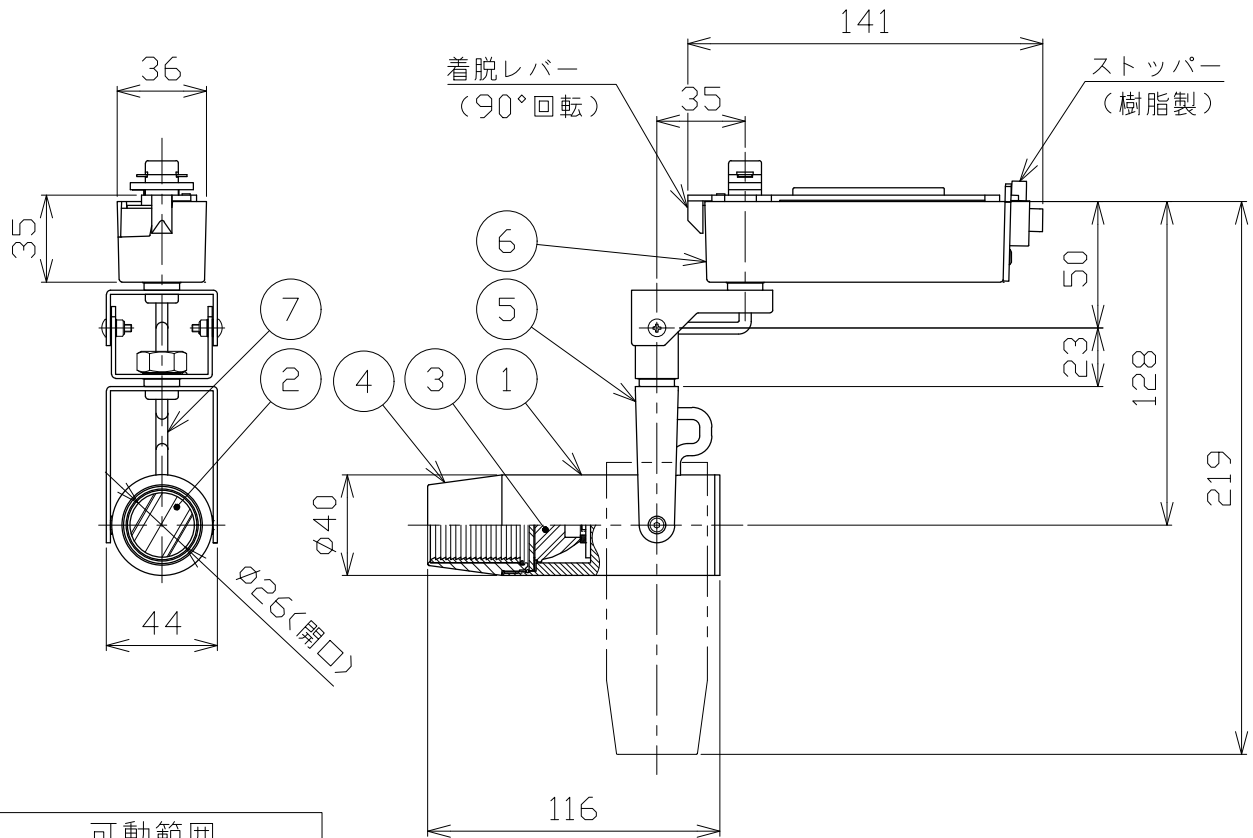

安全に関する注意

- 一般通常環境の屋内配線ダクト取付専用器具です。下記のような場所では使用できません。
故障や絶縁不良による火災・感電・短寿命の原因となります。
・湿度が20～85%の範囲外、及び水滴など水のかかる場所 ・振動、衝撃の多い場所 ・粉塵の多い場所
・腐食性ガス、可燃性ガス、オイルミストなどが発生及び塩害の生じる場所
- 指定方向以外は取付けないでください。器具の落下の原因となります。
- 器具は壁面・床面に取付けないでください。落下や、接触不良による火災の原因になります。
- 定格電圧の±6%の範囲でご使用ください。感電・火災および短寿命の原因となります。
- 被照射との距離は、指定以下で使用しないでください。火災の原因になります。
- LEDの光色にはバラツキがある為、発光色、明るさが異なる場合がありますのでご了承ください。
- コントローラーなどの調光器と組み合わせて使用する際は、必ず弊社にご相談ください。

適合調光器 (別売)
SZA1801
SZA1802

■ 光学特性

配光	1/2ビーム角	器具光束	固有光束消費効率
V:超狭角	8°	199 lm	20.9 lm/W
N:狭角	10°	162 lm	17.0 lm/W
F:中角	20°	292 lm	30.7 lm/W

■ 品番 (別表)

品番	器具色
SSL73002LL-BV	
SSL73002LL-BN	ブラック
SSL73002LL-BF	

No.	部品名	材質	数	備考	電気特性	特記事項	品番 (別表参照)
8							SSL73002LL-B*
7	コード		1			・照射物近接限度 0.1m ・位相制御調光タイプ ・調光範囲 5%~100%	色温度 2700K
6	電源ケース	アルミダイカスト	1	ブラック塗装	電源装置 内蔵		演色性 Ra90
5	アーム	銅板	1	ブラック塗装	入力電圧 100 V		尺度 器具重量 作図日
4	フード	アルミ	1	ブラック塗装	入力電流 0.11 A		1/3 0.54 kg 2022.12.06
3	パネル	アクリル	1	透明	消費電力 9.5 W		承認 検印 作図
2	レンズ	アクリル	1	透明	設計寿命 40,000時間	小西	和
1	本体	アルミ	1	ブラック塗装			桶口