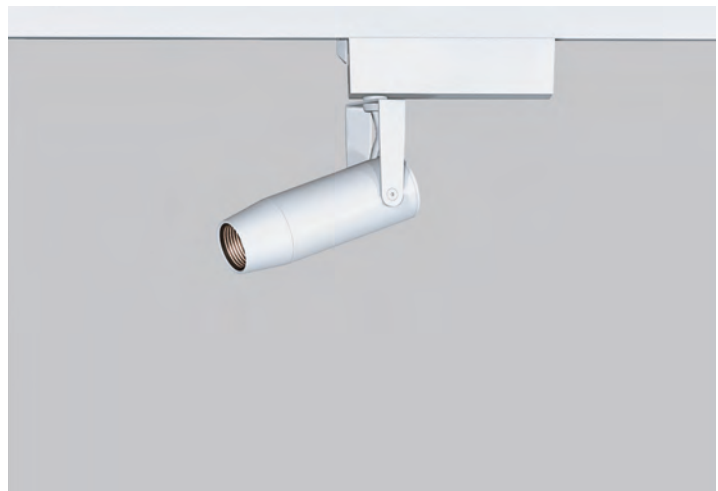

300lm type

SSL73001

ライティングレールスポットライト

24,500円

仕様

消費電力:9.5W
 本体:アルミ
 設計寿命:40000時間
 質量:0.40kg
 電源装置:内蔵
 アーム:シングルアーム
 フード:ロングフード

SSL73001 1 - 2 3

1 色温度

LL :2700K
 L :3000K
 WW :3500K
 W :4000K
 N :5000K

2 本体色

W :ホワイト
 B :ブラック

3 1/2ビーム角

V 超狭角 :8°
 N 狭角 :10°
 F 中角 :20° 計30種

V 7° ^{1/2} 199lm				N 10° ^{1/2} 162lm				F 19° ^{1/2} 292lm				
照射径	φ	直下照度	lx	照射径	φ	直下照度	lx	照射径	φ	直下照度	lx	m
122	5669	5000	2000	174	3743	5000	2000	334	2277	2000	1000	1
244	1417	1000	500	348	936	1000	500	669	569	500	200	2
366	630			524	416			1004	253			3
489	354			699	234			1338	142			4