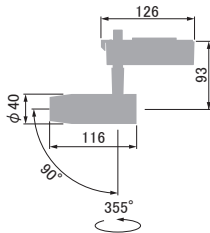

300lm type

SSL73001

ライティングレールスポットライト

24,500円

仕様

消費電力:9.5W
本体:アルミ
設計寿命:40000時間
質量:0.40kg
電源装置:内蔵
アーム:シングルアーム
フード:ロングフード

SSL73001 1 - 2 3

1 色温度

LL :2700K
L :3000K
WW :3500K
W :4000K
N :5000K

2 本体色

W :ホワイト
B :ブラック

3 1/2ビーム角

V 超狭角 :8°
N 狭角 :10°
F 中角 :20° 計30種