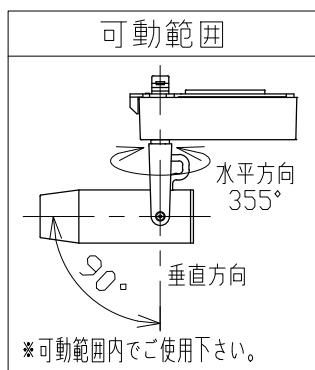

適合調光器 (別売)	
SZA1801	
SZA1802	

■光学特性

配光	1/2ビーム角	器具光束	固有光束消費効率
V:超狭角	8°	199 lm	20.9 lm/W
N:狭角	10°	162 lm	17.0 lm/W
F:中角	20°	292 lm	30.7 lm/W

■品番 (別表)

品番	器具色
SSL73001W-WV	ホワイト
SSL73001W-WN	
SSL73001W-WF	ブラック
SSL73001W-BV	
SSL73001W-BN	
SSL73001W-BF	

No.	部品名	材質	数	備考	電気特性	特記事項	品番 (別表参照)
8							SSL73001W-***
7	コード		1			・照射物近接限度 0.1m ・位相制御調光タイプ ・調光範囲 5%~100%	色温度 4000K
6	電源ケース	アルミダイカスト	1	ホワイト・ブラック塗装			演色性 Ra90
5	アーム	鋼板	1	ホワイト・ブラック塗装			尺度 器具重量 作図日
4	フード	アルミ	1	ホワイト・ブラック塗装			1/2 0.44 kg 2022.06.13
3	レンズ	アクリル	1	透明			承認 検印 作図
2	パネル	アクリル	1	透明			小西 和田 樋口
1	本体	アルミ	1	ホワイト・ブラック塗装			
					電源装置 内蔵		
					入力電圧 100 V		
					入力電流 0.11 A		
					消費電力 9.5 W		
					設計寿命 40,000時間		