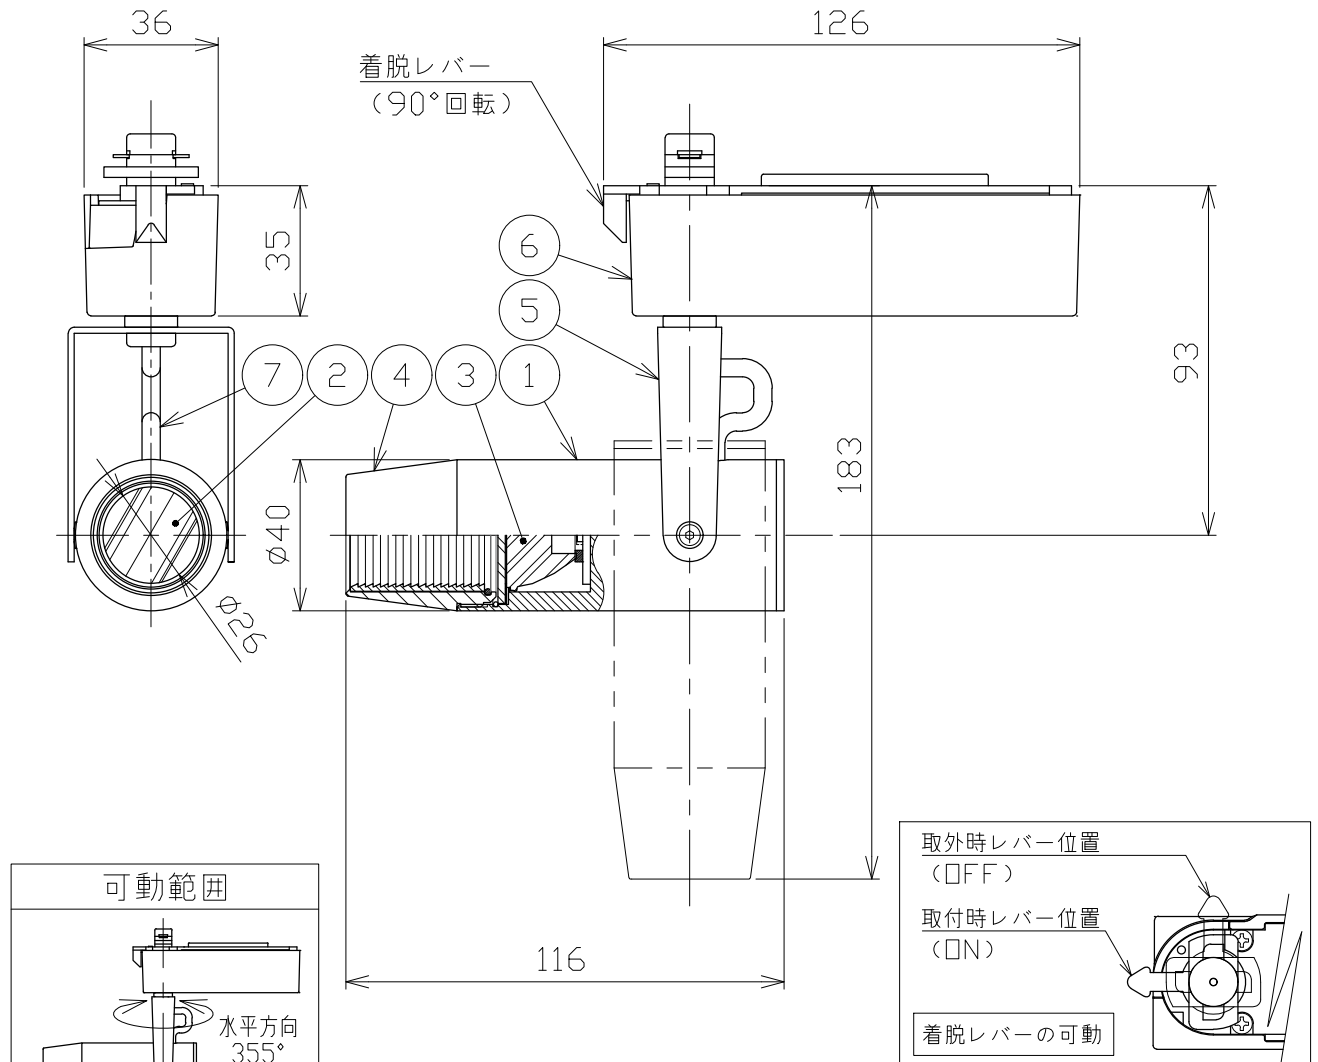

安全に関するご注意

- 一般通常環境の屋内配線ダクト取付専用器具です。下記のような場所では使用できません。  
故障や絶縁不良による火災・感電・短寿命の原因となります。  
・湿度が20~85%の範囲外、及び水滴など水のかかる場所 ・振動、衝撃の多い場所 ・粉塵の多い場所  
・腐食性ガス、可燃性ガス、オイルミストなどが発生及び塩害の生じる場所
- 指定方向以外は取付けないでください。器具の落下の原因となります。
- 器具は壁面・床面に取付けないでください。落下や、接触不良による火災の原因になります。
- 定格電圧の±6%の範囲でご使用ください。感電・火災および短寿命の原因となります。
- 被照射との距離は、指定以下で使用しないでください。火災の原因になります。
- LEDの光色にはバラツキがある為、発光色、明るさが異なる場合がありますのでご了承ください。
- コントローラーなどの調光器と組み合わせて使用する際は、必ず弊社にご相談ください。

適合調光器 (別売)	
SZA1801	
SZA1802	

■光学特性

配光	1/2ビーム角	器具光束	固有光束消費効率
V:超狭角	8°	199 lm	20.9 lm/W
N:狭角	10°	162 lm	17.0 lm/W
F:中角	20°	292 lm	30.7 lm/W

■品番 (別表)

品番	器具色
SSL73001W-WV	ホワイト
SSL73001W-WN	
SSL73001W-WF	ブラック
SSL73001W-BV	
SSL73001W-BN	
SSL73001W-BF	

No.	部品名	材質	数	備考	電気特性	特記事項	品番 (別表参照)
8							SSL73001W-***
7	コード		1			・照射物近接限度 0.1m ・位相制御調光タイプ ・調光範囲 5%~100%	色温度 4000K
6	電源ケース	アルミダイカスト	1	ホワイト・ブラック塗装			演色性 Ra90
5	アーム	鋼板	1	ホワイト・ブラック塗装			尺度 器具重量 作図日
4	フード	アルミ	1	ホワイト・ブラック塗装			1/2 0.44 kg 2022.06.13
3	レンズ	アクリル	1	透明			承認 検印 作図
2	パネル	アクリル	1	透明			小西 和田 樋口
1	本体	アルミ	1	ホワイト・ブラック塗装			
					電源装置 内蔵		
					入力電圧 100 V		
					入力電流 0.11 A		
					消費電力 9.5 W		
					設計寿命 40,000時間		