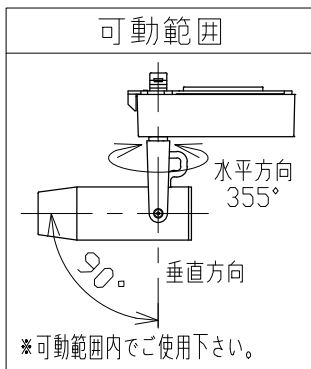

適合調光器 (別売)
SZA1801
SZA1802

■光学特性

配光	1/2ビーム角	器具光束	固有光束消費効率
V:超狭角	8°	199 lm	20.9 lm/W
N:狭角	10°	162 lm	17.0 lm/W
F:中角	20°	292 lm	30.7 lm/W

■品番 (別表)

品番	器具色
SSL 73001 WW-WV	ホワイト
SSL 73001 WW-WN	
SSL 73001 WW-WF	ブラック
SSL 73001 WW-BV	
SSL 73001 WW-BN	
SSL 73001 WW-BF	

8				特記事項	品番 (別表参照)				
7	コード		1	・照射物近接限度 0.1m ・位相制御調光タイプ ・調光範囲 5%~100%	SSL73001WW-**				
6	電源ケース	アルミダイカスト	1		色温度	3500K			
5	アーム	鋼板	1		演色性	Ra90			
4	フード	アルミ	1	電気特性	電源装置	内蔵	尺度	器具重量	作図日
3	レンズ	アクリル	1		入力電圧	100 V			
2	パネル	アクリル	1		入力電流	0.11 A	承認	検印	作図
1	本体	アルミ	1		消費電力	9.5 W			
No.	部品名	材質	数	備考	設計寿命	40,000時間			