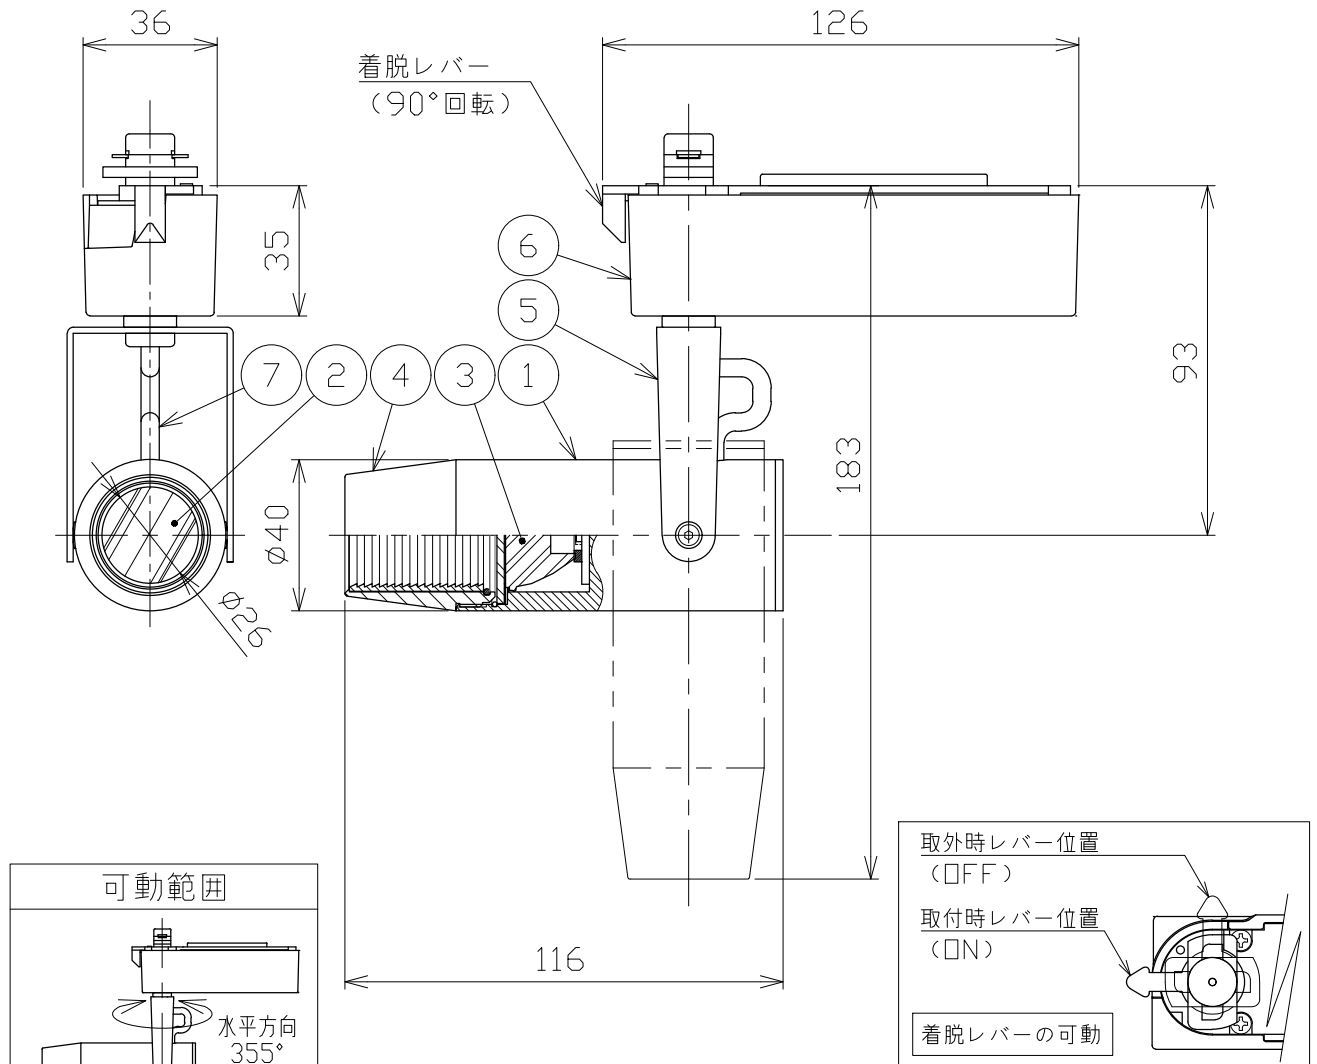

安全に関するご注意

- 一般通常環境の屋内配線ダクト取付専用器具です。下記のような場所では使用できません。  
故障や絶縁不良による火災・感電・短寿命の原因となります。  
・湿度が20~85%の範囲外、及び水滴など水のかかる場所 ・振動、衝撃の多い場所 ・粉塵の多い場所  
・腐食性ガス、可燃性ガス、オイルミストなどが発生及び塩害の生じる場所
- 指定方向以外は取付けないでください。器具の落下の原因となります。
- 器具は壁面・床面に取付けないでください。落下や、接触不良による火災の原因になります。
- 定格電圧の±6%の範囲でご使用ください。感電・火災および短寿命の原因となります。
- 被照射との距離は、指定以下で使用しないでください。火災の原因になります。
- LEDの光色にはバラツキがある為、発光色、明るさが異なる場合がありますのでご了承ください。
- コントローラーなどの調光器と組み合わせて使用する際は、必ず弊社にご相談ください。

適合調光器 (別売)
SZA1801
SZA1802

■光学特性

配光	1/2ビーム角	器具光束	固有光束消費効率
V:超狭角	8°	199 lm	20.9 lm/W
N:狭角	10°	162 lm	17.0 lm/W
F:中角	20°	292 lm	30.7 lm/W

■品番 (別表)

品番	器具色
SSL 73001 WW-WV	ホワイト
SSL 73001 WW-WN	
SSL 73001 WW-WF	ブラック
SSL 73001 WW-BV	
SSL 73001 WW-BN	
SSL 73001 WW-BF	

8				特記事項	品番 (別表参照)				
7	コード		1	・照射物近接限度 0.1m ・位相制御調光タイプ ・調光範囲 5%~100%	SSL73001WW-**				
6	電源ケース	アルミダイカスト	1		色温度	3500K			
5	アーム	鋼板	1		演色性	Ra90			
4	フード	アルミ	1	電気特性	電源装置	内蔵	尺度	器具重量	作図日
3	レンズ	アクリル	1		入力電圧	100 V			
2	パネル	アクリル	1		入力電流	0.11 A	承認	検印	作図
1	本体	アルミ	1		消費電力	9.5 W			
No.	部品名	材質	数	備考	設計寿命	40,000時間			