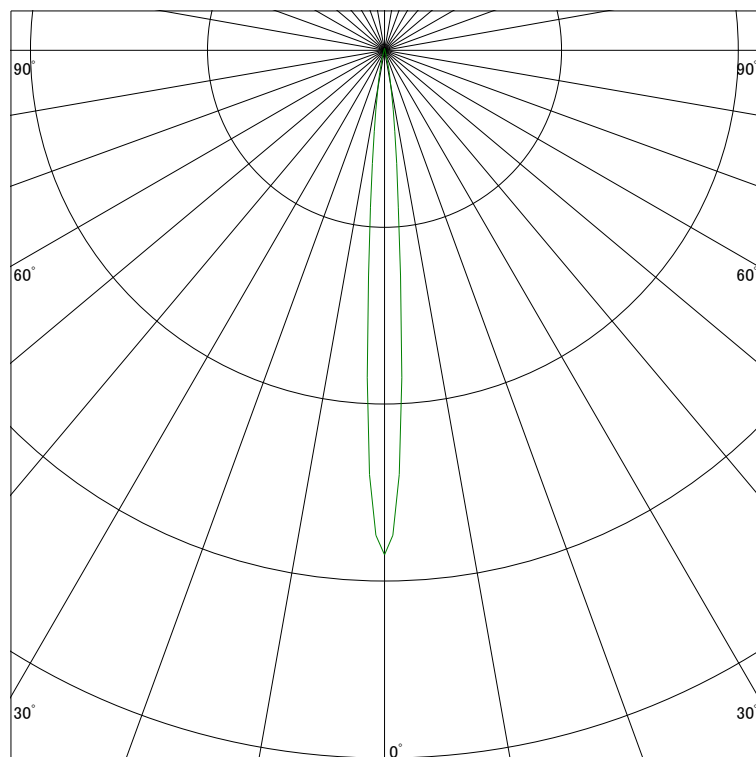

### 配光曲線

ライティング創

器具型番 SSL73001WW-(W・B)V  
ランプ LED9.5W 3500K  
1/2ビーム角 8°

断面

スケーリング 10000 Cd  
20000  
30000  
40000

1000ルーメン当たりの光度値

### 水平面照度

ライティング創

器具型番 SSL73001WW-(W・B)V  
ランプ LED9.5W 3500K  
ランプ光束 199 Lm  
1/2照度角 7°

断面

スケーリング 5000 Lx  
2000  
1000  
500