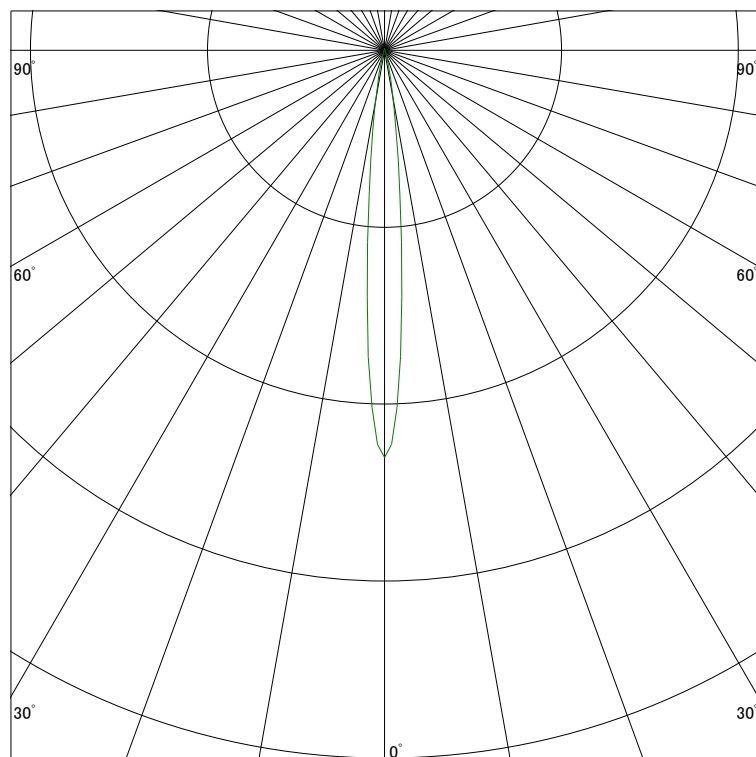

配光曲線

ライティング創

器具型番 SSL73001WW-(W・B)N
ランプ LED9.5W 3500K
1/2ビーム角 10°

断面

スケーリング 10000 Cd
20000
30000
40000

1000ルーメン当たりの光度値

水平面照度

ライティング創

器具型番 SSL73001WW-(W・B)N
ランプ LED9.5W 3500K
ランプ光束 162 Lm
1/2照度角 10°

断面

スケーリング 5000 Lx
2000
1000
500