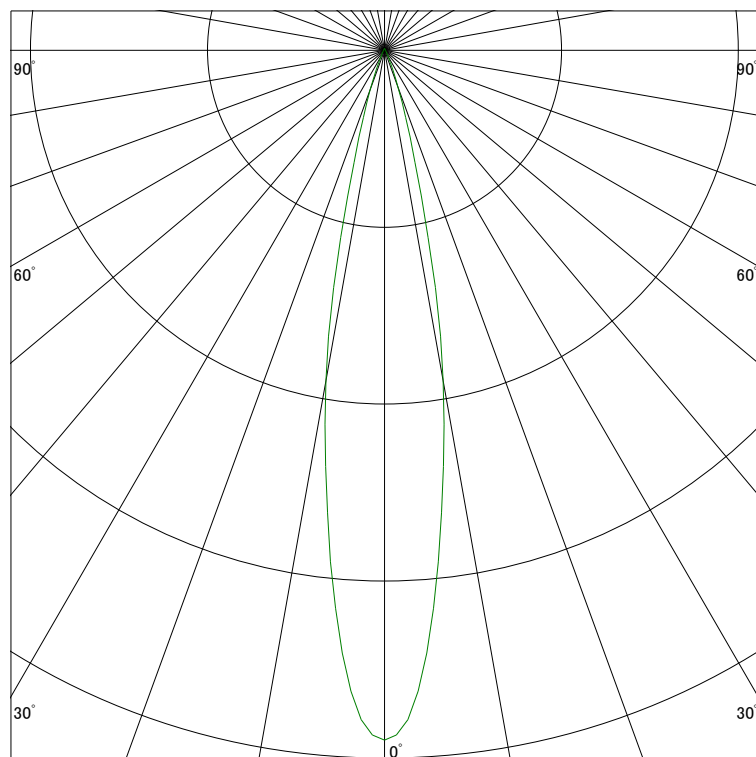

配光曲線

ライティング創

器具型番 SSL73001WW-(W・B)F
ランプ LED9.5W 3500K
1/2ビーム角 20°

断面

スケーリング 2000 Cd
4000
6000
8000

1000ルーメン当たりの光度値

水平面照度

ライティング創

器具型番 SSL73001WW-(W・B)F
ランプ LED9.5W 3500K
ランプ光束 292 Lm
1/2照度角 19°

断面

スケーリング 2000 Lx
1000
500
200