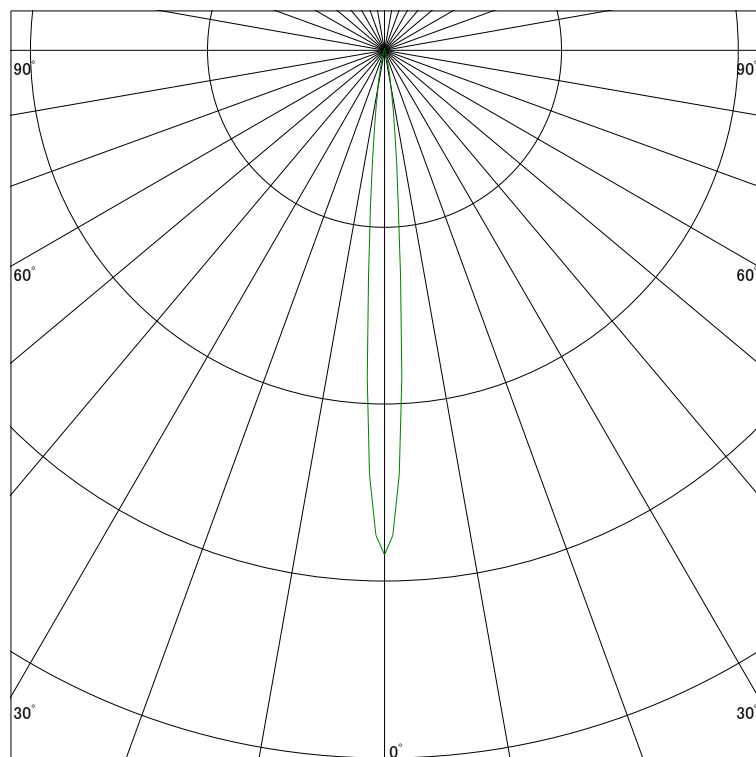

### 配光曲線

ライティング創

器具型番 SSL73001W-(W・B)V  
ランプ LED9.5W 4000K  
1/2ビーム角 8°

断面

スケーリング 10000 Cd  
20000  
30000  
40000

1000ルーメン当たりの光度値

### 水平面照度

ライティング創

器具型番 SSL73001W-(W・B)V  
ランプ LED9.5W 4000K  
ランプ光束 199 Lm  
1/2照度角 7°

断面

スケーリング 5000 Lx  
2000  
1000  
500