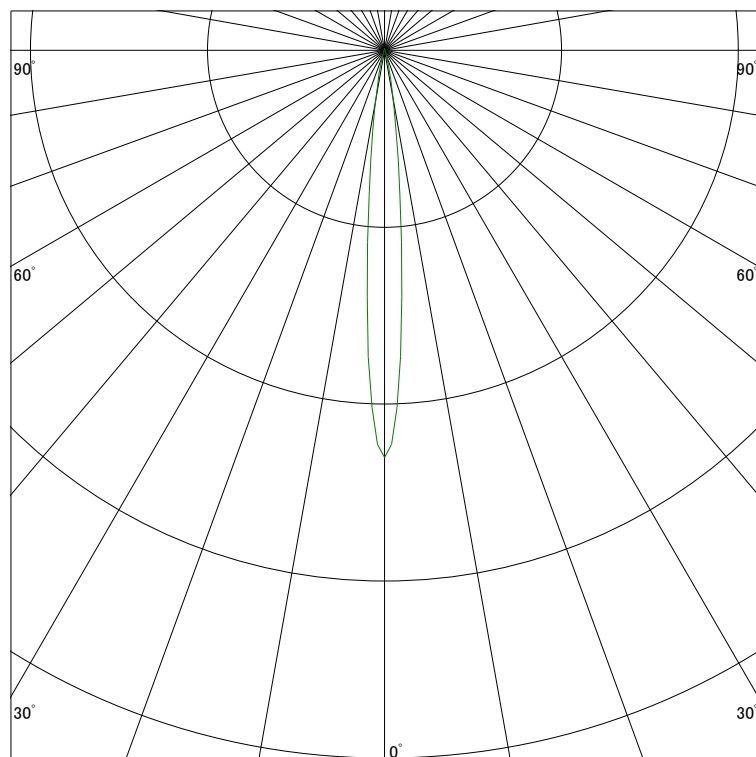

配光曲線

ライティング創

器具型番 SSL73001W-(W・B)N
ランプ LED9.5W 4000K
1/2ビーム角 10°

断面

スケーリング 10000 Cd
20000
30000
40000

1000ルーメン当たりの光度値

水平面照度

ライティング創

器具型番 SSL73001W-(W・B)N
ランプ LED9.5W 4000K
ランプ光束 162 Lm
1/2照度角 10°

断面

スケーリング 5000 Lx
2000
1000
500