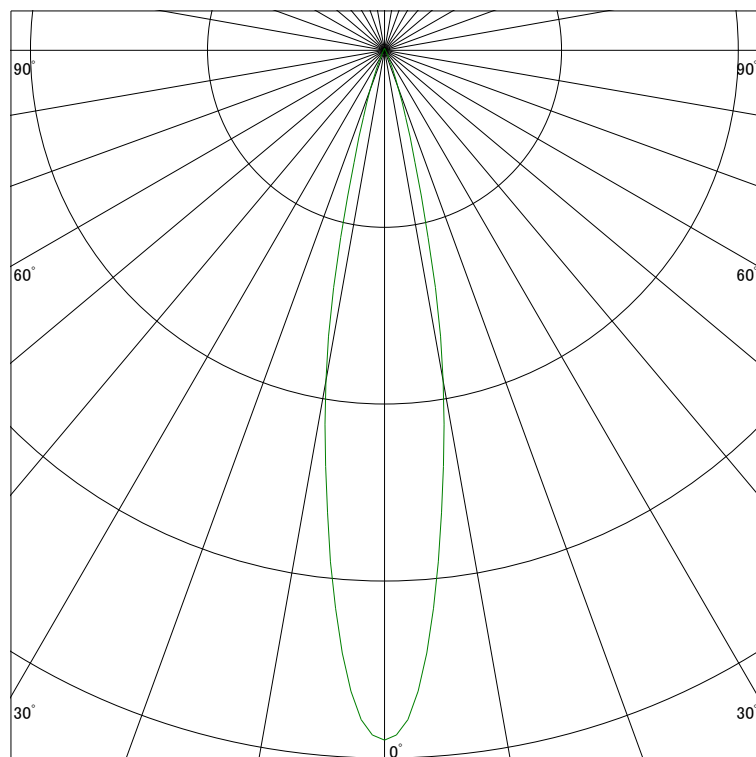

配光曲線

ライティング創

器具型番 SSL73001W-(W・B)F
ランプ LED9.5W 4000K
1/2ビーム角 20°

断面

スケーリング 2000 Cd
4000
6000
8000

1000ルーメン当たりの光度値

水平面照度

ライティング創

器具型番 SSL73001W-(W・B)F
ランプ LED9.5W 4000K
ランプ光束 292 Lm
1/2照度角 19°

断面

スケーリング 2000 Lx
1000
500
200