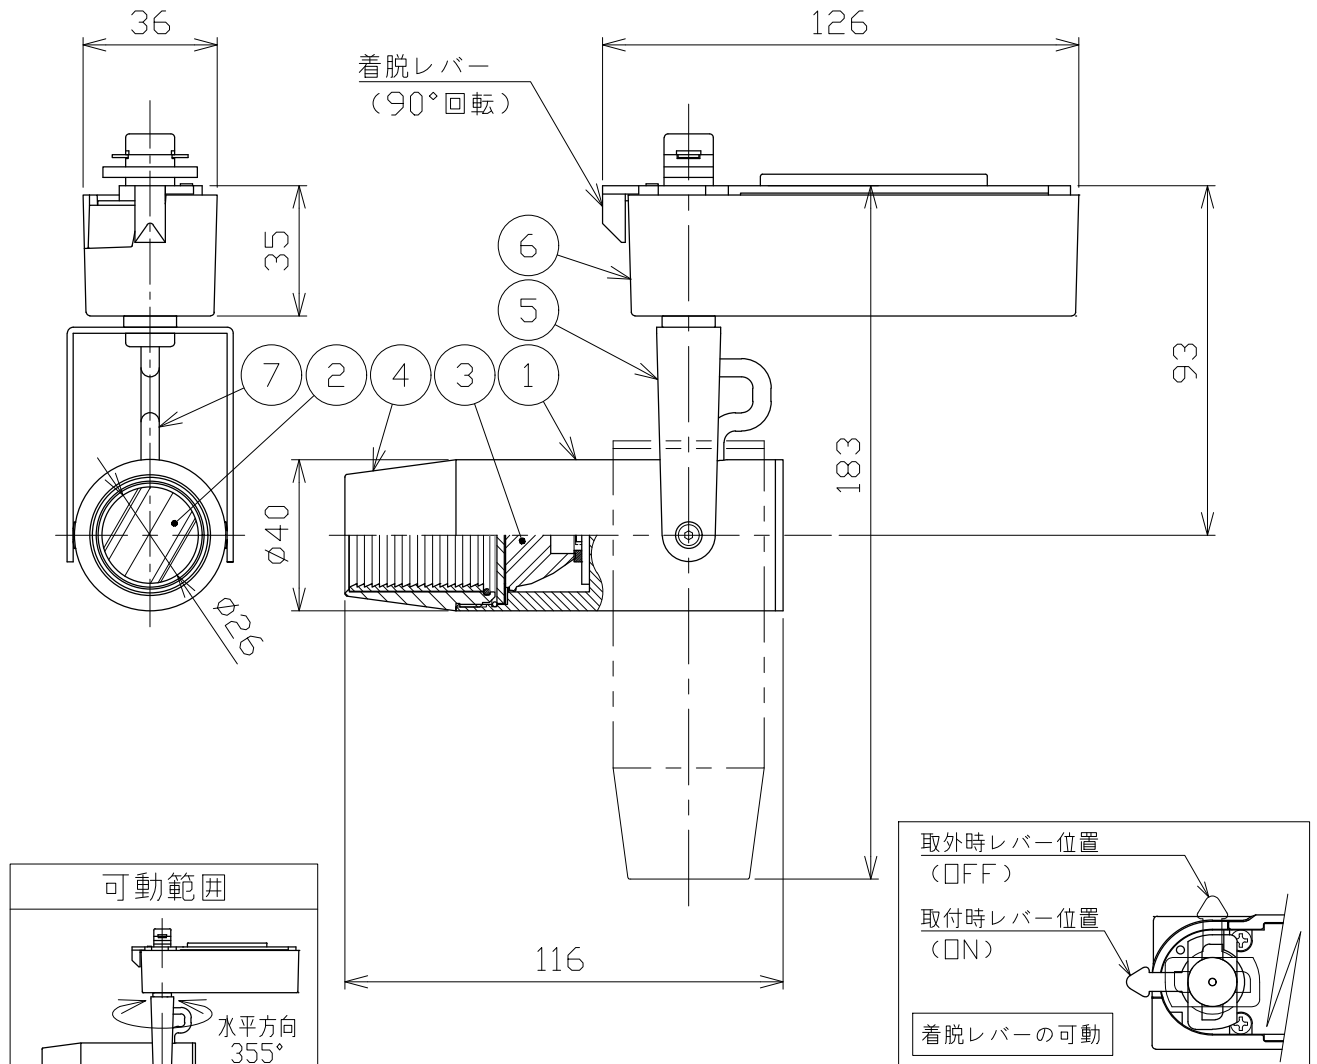

安全に関するご注意

- 一般通常環境の屋内配線ダクト取付専用器具です。下記のような場所では使用できません。
故障や絶縁不良による火災・感電・短寿命の原因となります。
・湿度が20~85%の範囲外、及び水滴など水のかかる場所 ・振動、衝撃の多い場所 ・粉尘の多い場所
・腐食性ガス、可燃性ガス、オイルミストなどが発生及び塩害の生じる場所
- 指定方向以外は取付けないでください。器具の落下の原因となります。
- 器具は壁面・床面に取付けないでください。落下や、接触不良による火災の原因になります。
- 定格電圧の±6%の範囲でご使用ください。感電・火災および短寿命の原因となります。
- 被照射との距離は、指定以下で使用しないでください。火災の原因になります。
- LEDの光色にはバラツキがある為、発光色、明るさが異なる場合がありますのでご了承ください。
- コントローラーなどの調光器と組み合わせて使用する際は、必ず弊社にご相談ください。

| |
|------------|
| 適合調光器 (別売) |
| SZA1801 |
| SZA1802 |

■光学特性

| 配光 | 1/2ビーム角 | 器具光束 | 固有光束消費効率 |
|-------|---------|--------|-----------|
| V:超狭角 | 8° | 199 lm | 20.9 lm/W |
| N:狭角 | 10° | 162 lm | 17.0 lm/W |
| F:中角 | 20° | 292 lm | 30.7 lm/W |

■品番 (別表)

| 品番 | 器具色 |
|---------------|------|
| SSL 73001N-WV | ホワイト |
| SSL 73001N-WN | |
| SSL 73001N-WF | ブラック |
| SSL 73001N-BV | |
| SSL 73001N-BN | |
| SSL 73001N-BF | |

| | | | | | | | | | |
|-----|-------|----------|---|--|--------------|----------|----|------|-----|
| 8 | | | | 特記事項 | 品番 (別表参照) | | | | |
| 7 | コード | | 1 | ・照射物近接限度 0.1m ・位相制御調光タイプ ・調光範囲 5%~100% | SSL73001N-** | | | | |
| 6 | 電源ケース | アルミダイカスト | 1 | | 色温度 | 5000K | | | |
| 5 | アーム | 鋼板 | 1 | | 演色性 | Ra90 | | | |
| 4 | フード | アルミ | 1 | 電気特性 | 電源装置 | 内蔵 | 尺度 | 器具重量 | 作図日 |
| 3 | レンズ | アクリル | 1 | | 入力電圧 | 100 V | | | |
| 2 | パネル | アクリル | 1 | | 入力電流 | 0.11 A | 承認 | 検印 | 作図 |
| 1 | 本体 | アルミ | 1 | | 消費電力 | 9.5 W | | | |
| No. | 部品名 | 材質 | 数 | 備考 | 設計寿命 | 40,000時間 | | | |