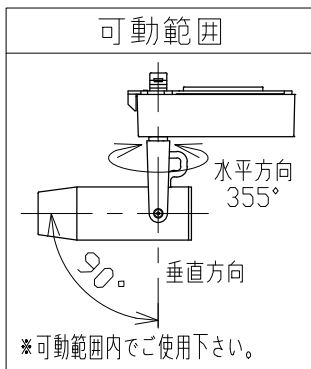

| |
|------------|
| 適合調光器 (別売) |
| SZA1801 |
| SZA1802 |

■光学特性

| 配光 | 1/2ビーム角 | 器具光束 | 固有光束消費効率 |
|-------|---------|--------|-----------|
| V:超狭角 | 8° | 199 lm | 20.9 lm/W |
| N:狭角 | 10° | 162 lm | 17.0 lm/W |
| F:中角 | 20° | 292 lm | 30.7 lm/W |

■品番 (別表)

| 品番 | 器具色 |
|---------------|------|
| SSL 73001N-WV | ホワイト |
| SSL 73001N-WN | |
| SSL 73001N-WF | ブラック |
| SSL 73001N-BV | |
| SSL 73001N-BN | |
| SSL 73001N-BF | |

| | | | | | | | | | |
|-----|-------|----------|---|--|--------------|----------|----|------|-----|
| 8 | | | | 特記事項 | 品番 (別表参照) | | | | |
| 7 | コード | | 1 | ・照射物近接限度 0.1m ・位相制御調光タイプ ・調光範囲 5%~100% | SSL73001N-** | | | | |
| 6 | 電源ケース | アルミダイカスト | 1 | | 色温度 | 5000K | | | |
| 5 | アーム | 鋼板 | 1 | | 演色性 | Ra90 | | | |
| 4 | フード | アルミ | 1 | 電気特性 | 電源装置 | 内蔵 | 尺度 | 器具重量 | 作図日 |
| 3 | レンズ | アクリル | 1 | | 入力電圧 | 100 V | | | |
| 2 | パネル | アクリル | 1 | | 入力電流 | 0.11 A | 承認 | 検印 | 作図 |
| 1 | 本体 | アルミ | 1 | | 消費電力 | 9.5 W | | | |
| No. | 部品名 | 材質 | 数 | 備考 | 設計寿命 | 40,000時間 | | | |