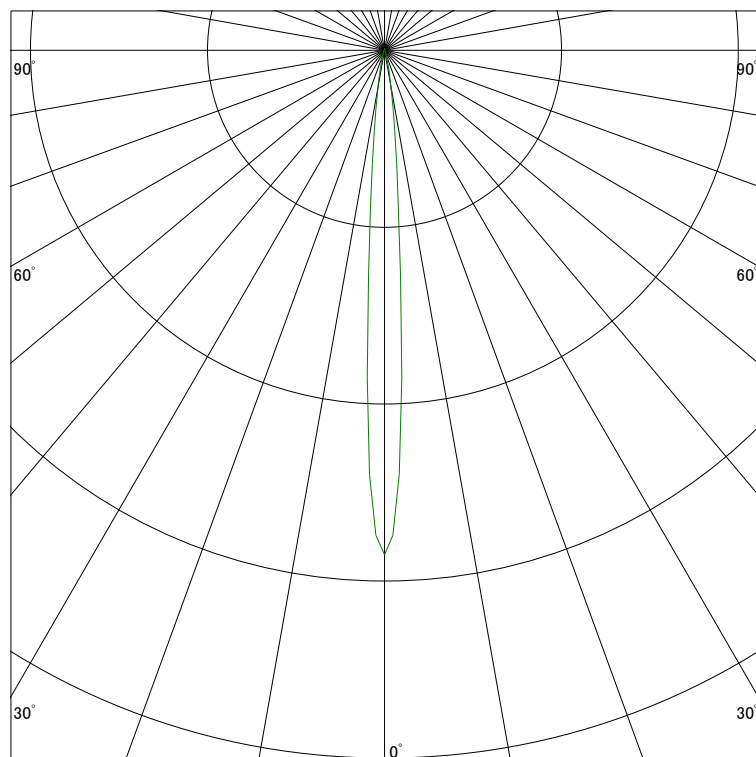

配光曲線

ライティング創

器具型番 SSL73001N-(W・B)V
ランプ LED9.5W 5000K
1/2ビーム角 8°

断面

スケーリング 10000 Cd
20000
30000
40000

1000ルーメン当たりの光度値

水平面照度

ライティング創

器具型番 SSL73001N-(W・B)V
ランプ LED9.5W 5000K
ランプ光束 199 Lm
1/2照度角 7°

断面

スケーリング 5000 Lx
2000
1000
500