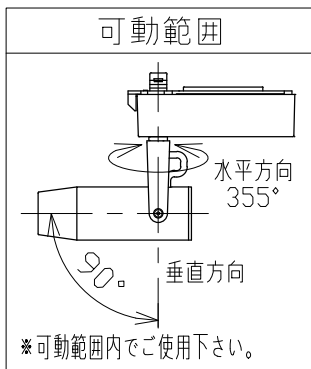

適合調光器 (別売)
SZA1801
SZA1802

■光学特性

配光	1/2ビーム角	器具光束	固有光束消費効率
V:超狭角	8°	199 lm	20.9 lm/W
N:狭角	10°	162 lm	17.0 lm/W
F:中角	20°	292 lm	30.7 lm/W

■品番 (別表)

品番	器具色
SSL73001L-WV	ホワイト
SSL73001L-WN	
SSL73001L-WF	ブラック
SSL73001L-BV	
SSL73001L-BN	
SSL73001L-BF	

No.	部品名	材質	数	備考	電気特性	特記事項	品番 (別表参照)
8							SSL73001L-***
7	コード		1			・照射物近接限度 0.1m ・位相制御調光タイプ ・調光範囲 5%~100%	色温度 3000K
6	電源ケース	アルミダイカスト	1	ホワイト・ブラック塗装			演色性 Ra90
5	アーム	鋼板	1	ホワイト・ブラック塗装			尺度 器具重量 作図日
4	フード	アルミ	1	ホワイト・ブラック塗装			1/2 0.44 kg 2022.06.13
3	レンズ	アクリル	1	透明			承認 検印 作図
2	パネル	アクリル	1	透明			小西 和田 樋口
1	本体	アルミ	1	ホワイト・ブラック塗装			
					電源装置 内蔵		
					入力電圧 100 V		
					入力電流 0.11 A		
					消費電力 9.5 W		
					設計寿命 40,000時間		