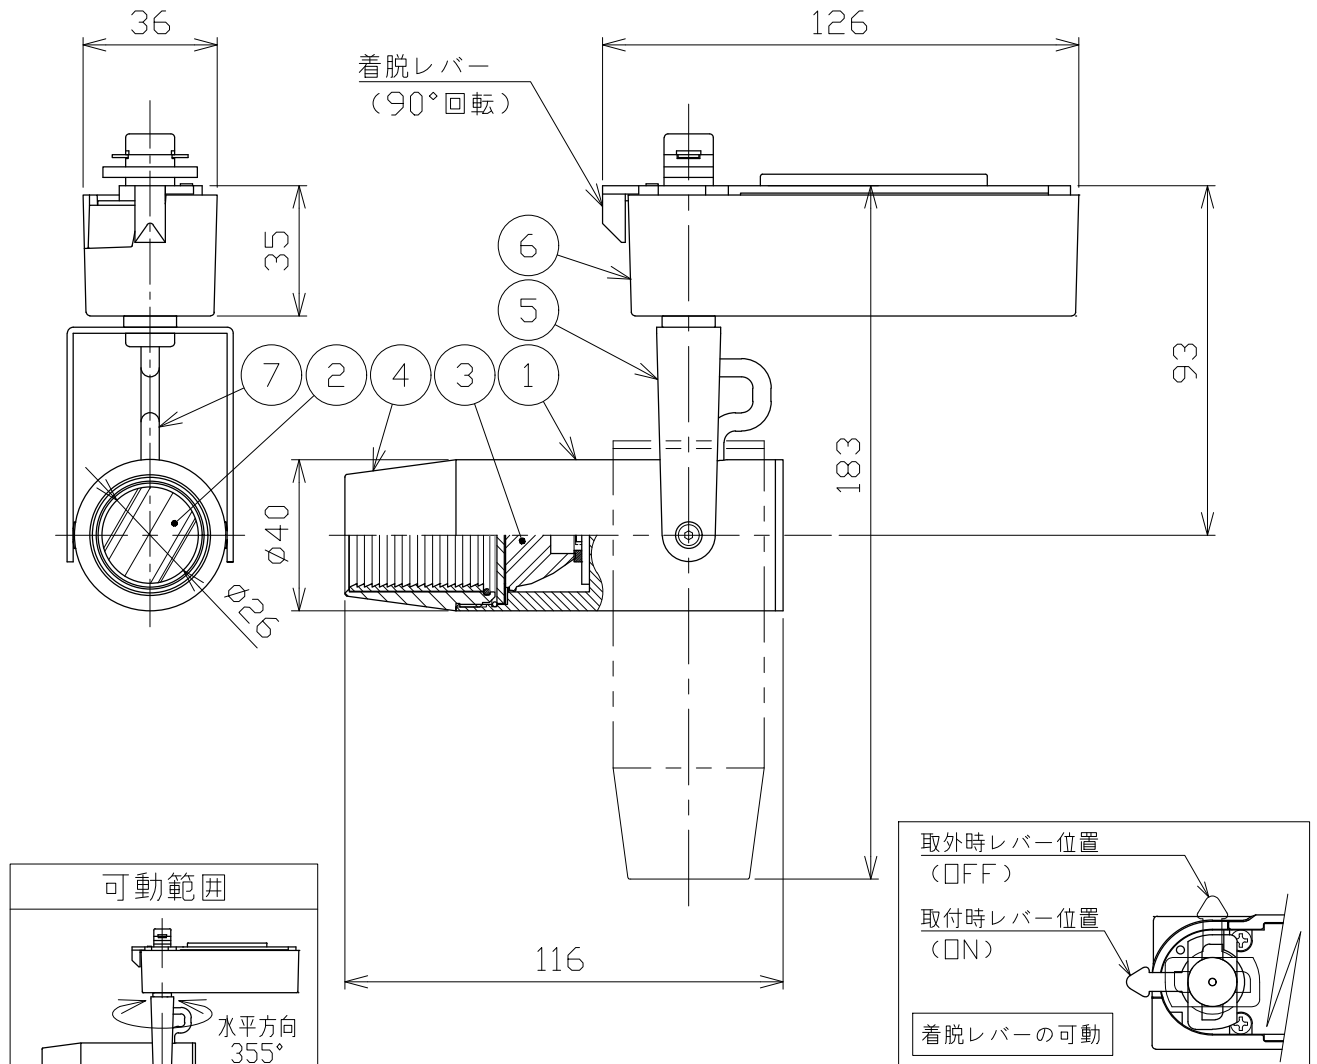

安全に関するご注意

- 一般通常環境の屋内配線ダクト取付専用器具です。下記のような場所では使用できません。
故障や絶縁不良による火災・感電・短寿命の原因となります。
・湿度が20~85%の範囲外、及び水滴など水のかかる場所 ・振動、衝撃の多い場所 ・粉塵の多い場所
・腐食性ガス、可燃性ガス、オイルミストなどが発生及び塩害の生じる場所
- 指定方向以外は取付けないでください。器具の落下の原因となります。
- 器具は壁面・床面に取付けないでください。落下や、接触不良による火災の原因になります。
- 定格電圧の±6%の範囲でご使用ください。感電・火災および短寿命の原因となります。
- 被照射との距離は、指定以下で使用しないでください。火災の原因になります。
- LEDの光色にはバラツキがある為、発光色、明るさが異なる場合がありますのでご了承ください。
- コントローラーなどの調光器と組み合わせて使用する際は、必ず弊社にご相談ください。

適合調光器 (別売)
SZA1801
SZA1802

■光学特性

配光	1/2ビーム角	器具光束	固有光束消費効率
V:超狭角	8°	199 lm	20.9 lm/W
N:狭角	10°	162 lm	17.0 lm/W
F:中角	20°	292 lm	30.7 lm/W

■品番 (別表)

品番	器具色
SSL73001L-WV	ホワイト
SSL73001L-WN	
SSL73001L-WF	ブラック
SSL73001L-BV	
SSL73001L-BN	
SSL73001L-BF	

No.	部品名	材質	数	備考	電気特性	特記事項	品番 (別表参照)
8							SSL73001L-***
7	コード		1			・照射物近接限度 0.1m ・位相制御調光タイプ ・調光範囲 5%~100%	色温度 3000K
6	電源ケース	アルミダイカスト	1	ホワイト・ブラック塗装			演色性 Ra90
5	アーム	鋼板	1	ホワイト・ブラック塗装			尺度 器具重量 作図日
4	フード	アルミ	1	ホワイト・ブラック塗装			1/2 0.44 kg 2022.06.13
3	レンズ	アクリル	1	透明			承認 検印 作図
2	パネル	アクリル	1	透明			小西 和田 樋口
1	本体	アルミ	1	ホワイト・ブラック塗装			
					電源装置 内蔵		
					入力電圧 100 V		
					入力電流 0.11 A		
					消費電力 9.5 W		
					設計寿命 40,000時間		