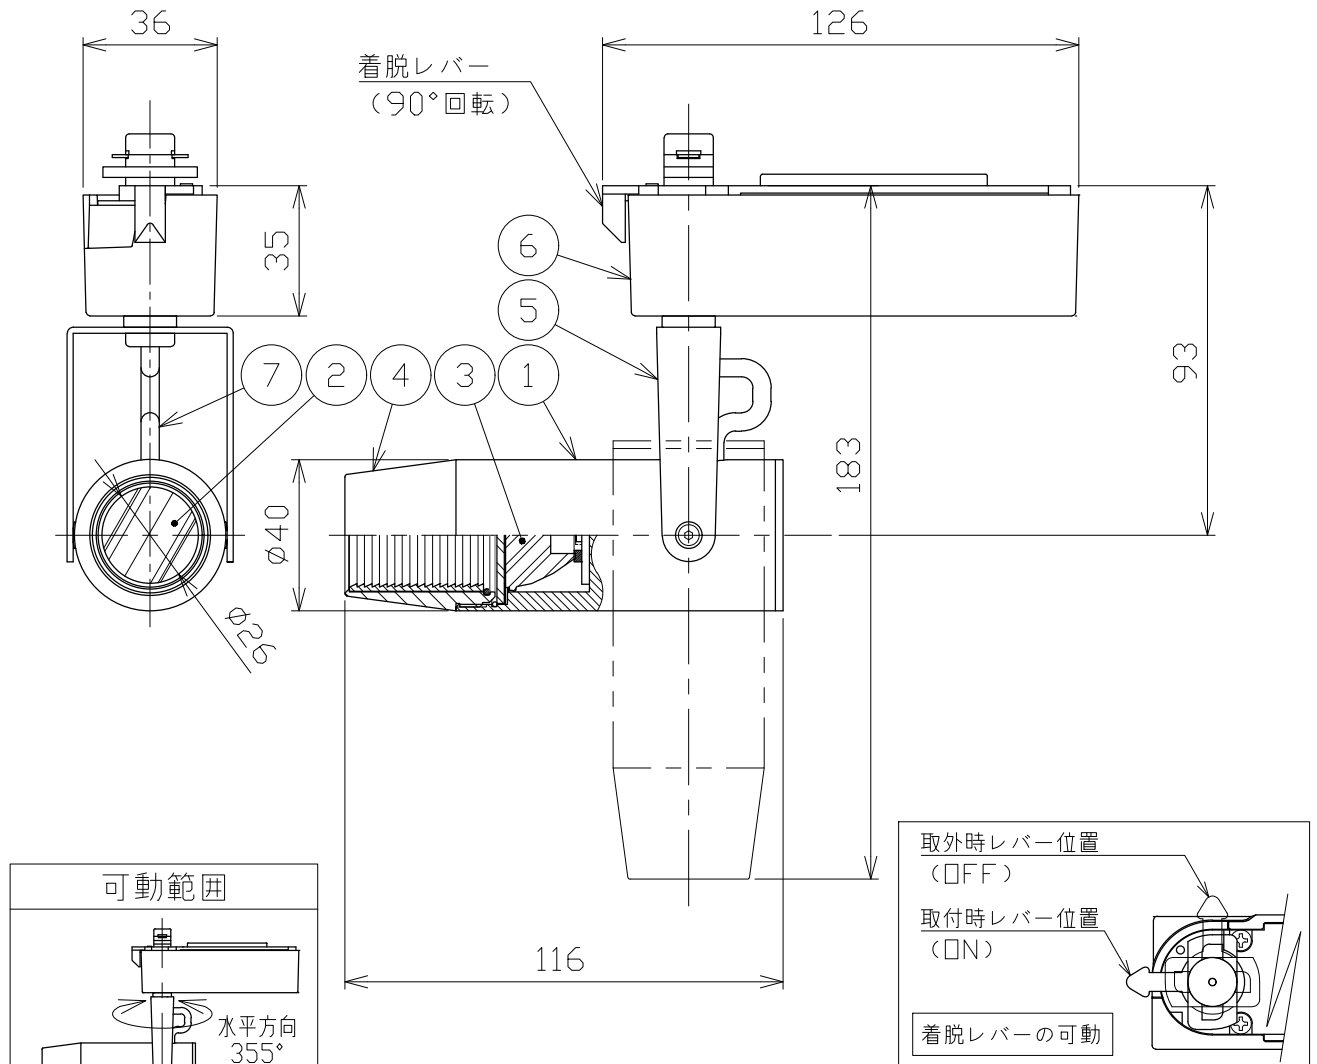

安全に関するご注意

- 一般通常環境の屋内配線ダクト取付専用器具です。下記のような場所では使用できません。
故障や絶縁不良による火災・感電・短寿命の原因となります。
・湿度が20~85%の範囲外、及び水滴など水のかかる場所 ・振動、衝撃の多い場所 ・粉尘の多い場所
・腐食性ガス、可燃性ガス、オイルミストなどが発生及び塩害の生じる場所
- 指定方向以外は取付けないでください。器具の落下の原因となります。
- 器具は壁面・床面に取付けないでください。落下や、接触不良による火災の原因になります。
- 定格電圧の±6%の範囲でご使用ください。感電・火災および短寿命の原因となります。
- 被照射との距離は、指定以下で使用しないでください。火災の原因になります。
- LEDの光色にはバラツキがある為、発光色、明るさが異なる場合がありますのでご了承ください。
- コントローラーなどの調光器と組み合わせて使用する際は、必ず弊社にご相談ください。

適合調光器 (別売)
SZA1801
SZA1802

■光学特性

配光	1/2ビーム角	器具光束	固有光束消費効率
V:超狭角	8°	199 lm	20.9 lm/W
N:狭角	10°	162 lm	17.0 lm/W
F:中角	20°	292 lm	30.7 lm/W

■品番 (別表)

品番	器具色
SSL 73001LL-WV	ホワイト
SSL 73001LL-WN	
SSL 73001LL-WF	ブラック
SSL 73001LL-BV	
SSL 73001LL-BN	
SSL 73001LL-BF	

No.	部品名	材質	数	備考	特記事項	品番 (別表参照)	
8						SSL73001LL-***	
7	コード		1		・照射物近接限度 0.1m ・位相制御調光タイプ ・調光範囲 5%~100%	色温度 2700K	
6	電源ケース	アルミダイカスト	1	ホワイト・ブラック塗装		電圧装置	演色性 Ra90
5	アーム	鋼板	1	ホワイト・ブラック塗装		内蔵	尺度 器具重量 作図日
4	フード	アルミ	1	ホワイト・ブラック塗装	電気特性	1/2 0.44 kg 2022.06.13	
3	レンズ	アクリル	1	透明		入力電圧 100 V	承認 検印 作図
2	パネル	アクリル	1	透明		入力電流 0.11 A	
1	本体	アルミ	1	ホワイト・ブラック塗装		消費電力 9.5 W	
					設計寿命 40,000時間		