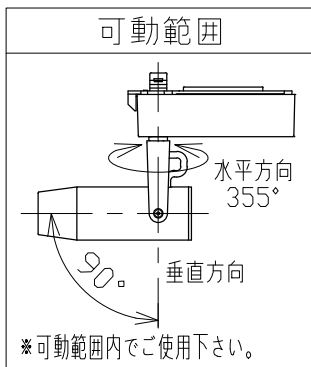

適合調光器 (別売)
SZA1801
SZA1802

■光学特性

配光	1/2ビーム角	器具光束	固有光束消費効率
V:超狭角	8°	199 lm	20.9 lm/W
N:狭角	10°	162 lm	17.0 lm/W
F:中角	20°	292 lm	30.7 lm/W

■品番 (別表)

品番	器具色
SSL 73001LL-WV	ホワイト
SSL 73001LL-WN	
SSL 73001LL-WF	ブラック
SSL 73001LL-BV	
SSL 73001LL-BN	
SSL 73001LL-BF	

No.	部品名	材質	数	備考	特記事項	品番 (別表参照)	
8						SSL73001LL-***	
7	コード		1		・照射物近接限度 0.1m ・位相制御調光タイプ ・調光範囲 5%~100%	色温度 2700K	
6	電源ケース	アルミダイカスト	1	ホワイト・ブラック塗装		電圧装置	演色性 Ra90
5	アーム	鋼板	1	ホワイト・ブラック塗装		内蔵	尺度 器具重量 作図日
4	フード	アルミ	1	ホワイト・ブラック塗装	電気特性	1/2 0.44 kg 2022.06.13	
3	レンズ	アクリル	1	透明		入力電圧 100 V	承認 検印 作図
2	パネル	アクリル	1	透明		入力電流 0.11 A	
1	本体	アルミ	1	ホワイト・ブラック塗装		消費電力 9.5 W	
					設計寿命 40,000時間		