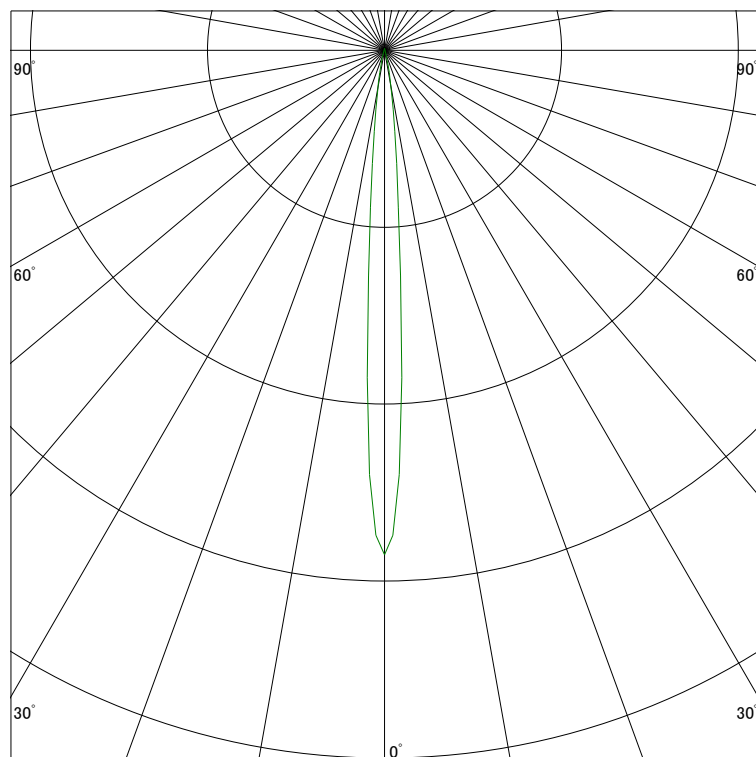

### 配光曲線

ライティング創

器具型番 SSL73001LL-(W・B)V  
ランプ LED9.5W 2700K  
1/2ビーム角 8°

断面

スケーリング 10000 Cd  
20000  
30000  
40000

1000ルーメン当たりの光度値

### 水平面照度

ライティング創

器具型番 SSL73001LL-(W・B)V  
ランプ LED9.5W 2700K  
ランプ光束 199 Lm  
1/2照度角 7°

断面

スケーリング 5000 Lx  
2000  
1000  
500