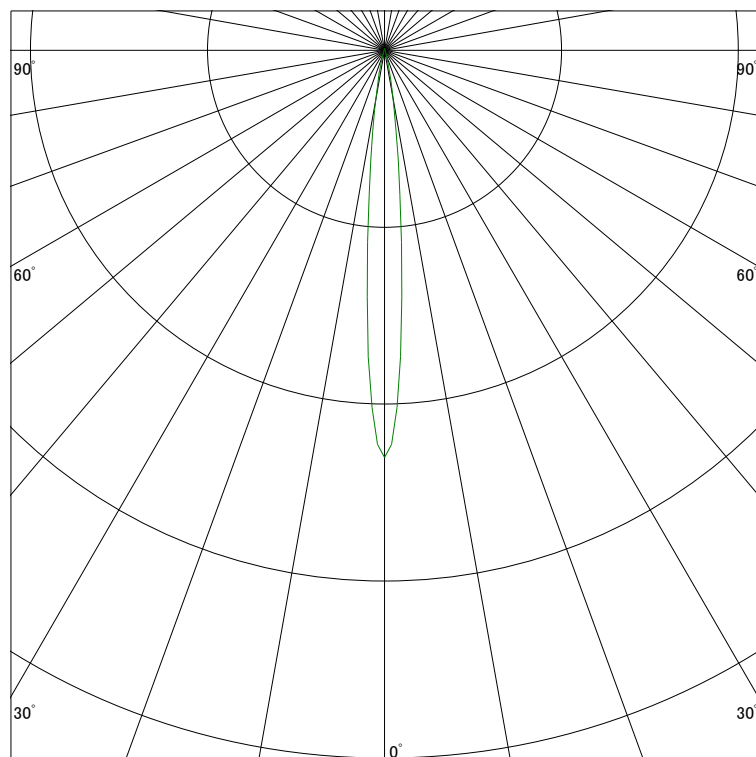

配光曲線

ライティング創

器具型番 SSL73001LL-(W・B)N

ランプ LED9.5W 2700K

1/2ビーム角 10°

断面

スケーリング 10000 Cd
20000
30000
40000

1000ルーメン当たりの光度値

水平面照度

ライティング創

器具型番 SSL73001LL-(W・B)N

ランプ LED9.5W 2700K

ランプ光束 162 Lm

1/2照度角 10°

断面

スケーリング 5000 Lx
2000
1000
500