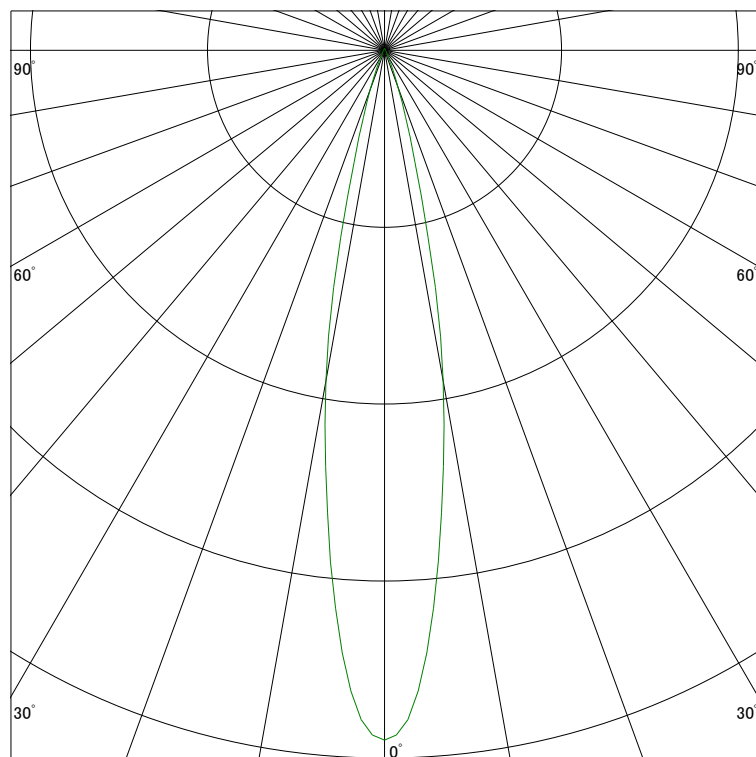

配光曲線

ライティング創

器具型番 SSL73001LL-(W・B)F

ランプ LED9.5W 2700K

1/2ビーム角 20°

断面

スケーリング 2000 Cd
4000
6000
8000

1000ルーメン当たりの光度値

水平面照度

ライティング創

器具型番 SSL73001LL-(W・B)F

ランプ LED9.5W 2700K

ランプ光束 292 Lm

1/2照度角 19°

断面

スケーリング 2000 Lx
1000
500
200