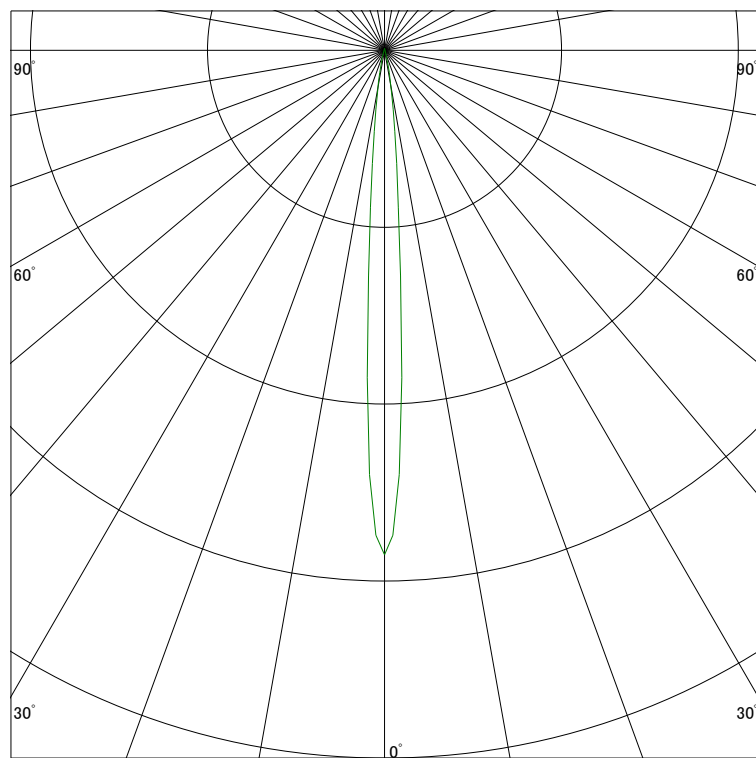

配光曲線

ライティング創

器具型番 SSL73001L-(W・B)V
ランプ LED9.5W 3000K
1/2ビーム角 8°

断面

スケーリング 10000 Cd
20000
30000
40000

1000ルーメン当たりの光度値

水平面照度

ライティング創

器具型番 SSL73001L-(W・B)V
ランプ LED9.5W 3000K
ランプ光束 199 Lm
1/2照度角 7°

断面

スケーリング 5000 Lx
2000
1000
500