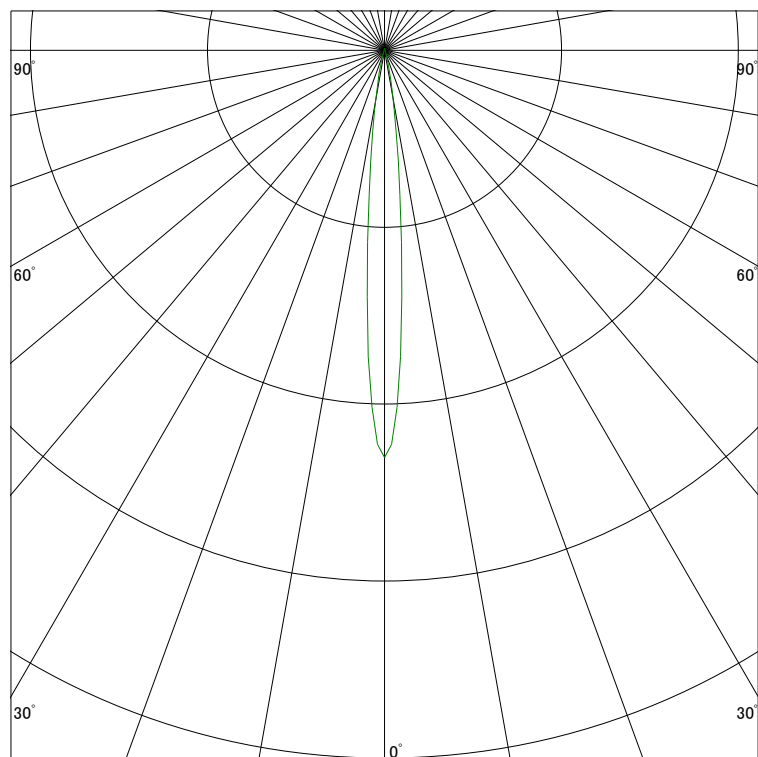

### 配光曲線

ライティング創

器具型番 SSL73001L-(W・B)N

ランプ LED9.5W 3000K

1/2ビーム角 10°

断面

スケーリング 10000 Cd  
20000  
30000  
40000

1000ルーメン当たりの光度値

### 水平面照度

ライティング創

器具型番 SSL73001L-(W・B)N

ランプ LED9.5W 3000K

ランプ光束 162 Lm

1/2照度角 10°

断面

スケーリング 5000 Lx  
2000  
1000  
500