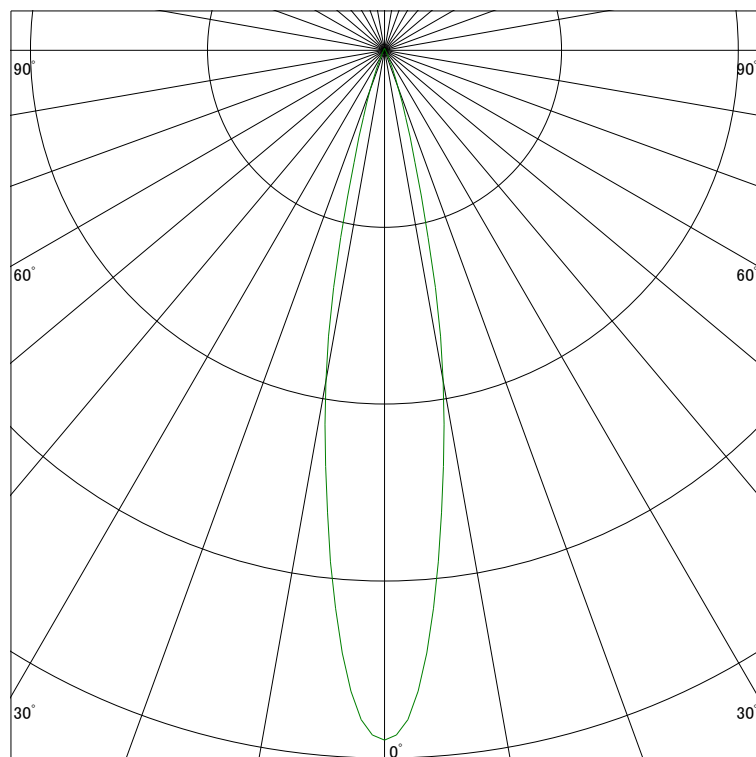

配光曲線

ライティング創

器具型番 SSL73001L-(W・B)F
ランプ LED9.5W 3000K
1/2ビーム角 20°

断面

スケーリング 2000 Cd
4000
6000
8000

1000ルーメン当たりの光度値

水平面照度

ライティング創

器具型番 SSL73001L-(W・B)F
ランプ LED9.5W 3000K
ランプ光束 292 Lm
1/2照度角 19°

断面

スケーリング 2000 Lx
1000
500
200