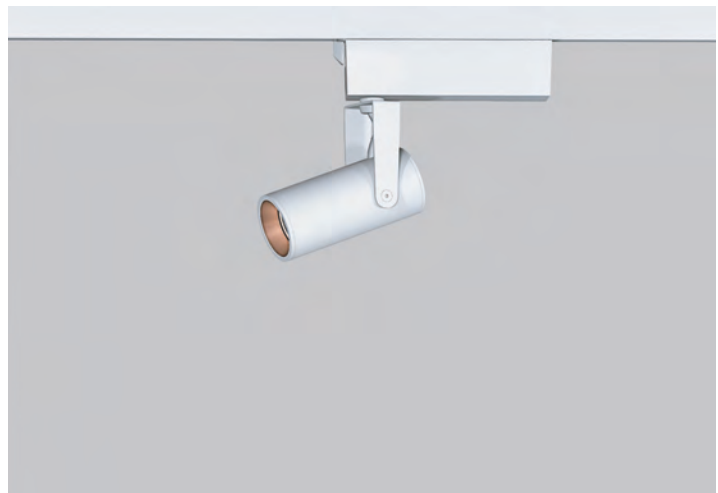

450lm type

SSL73000

ライティングレールスポットライト

22,000円

仕様

消費電力:9.5W
 本体:アルミ
 設計寿命:40000時間
 質量:0.40kg
 電源装置:内蔵
 アーム:シングルアーム
 フード:ショートフード

SSL73000 1 - 2 3

1 色温度

LL :2700K
 L :3000K
 WW :3500K
 W :4000K
 N :5000K

2 本体色

W :ホワイト
 B :ブラック

3 1/2ビーム角

V 超狭角 :9°
 N 狭角 :12°
 F 中角 :23°
 W 広角 :28°
 E 超広角 :51°

計50種

※同出力で直付け仕様(SSL73103)・・・P.116
 ※同出力で天井埋込仕様(SSL73100)・・・P.112

ホワイト-W

ブラック-B

※3000Kのデータです 2700K.3500K.4000K.5000Kは等倍です

● 位相調光

適合調光器

位相調光用電源装置(内蔵)	SZA1801	¥15,000	スポットライト17灯接続可能
	SZA1802	¥18,000	スポットライト29灯接続可能
	位相調光用伸保調光器	別途お問い合わせください	スポットライト21灯接続可能

● 別注品 ※出荷前の取付

-  色温度変換フィルター
オープン価格
-  ディフュージョンフィルター
オープン価格
-  スプレッドフィルター
オープン価格