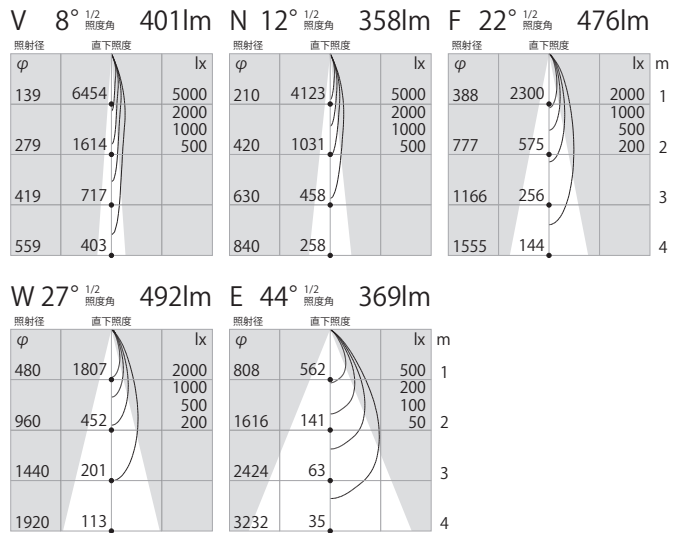

ホワイト-W

ブラック-B