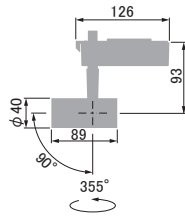

450lm type

SSL73000

ライティングレールスポットライト

22,000円

仕様

消費電力:9.5W
本体:アルミ
設計寿命:40000時間
質量:0.40kg
電源装置:内蔵
アーム:シングルアーム
フード:ショートフード

SSL73000 1 - 2 3

1 色温度

LL :2700K
L :3000K
WW :3500K
W :4000K
N :5000K

2 本体色

W :ホワイト
B :ブラック

3 1/2ビーム角

V 超狭角 :9°
N 狭角 :12°
F 中角 :23°
W 広角 :28°
E 超広角 :51°

計50種

※同出力で直付け仕様(SSL73103)・・・P.116
※同出力で天井埋込仕様(SSL73100)・・・P.112