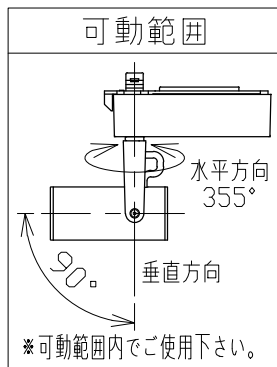

適合調光器 (別売)
SZA1801
SZA1802

■光学特性

配光	1/2ビーム角	器具光束	固有光束消費効率
V:超狭角	9°	401 lm	42.2 lm/W
N:狭角	12°	358 lm	37.6 lm/W
F:中角	23°	476 lm	50.1 lm/W
W:広角	28°	492 lm	51.7 lm/W
E:超広角	51°	369 lm	38.8 lm/W

■品番 (別表)

品番	器具色
SSL73000WW-WV	ホワイト
SSL73000WW-WN	
SSL73000WW-WF	
SSL73000WW-WW	
SSL73000WW-WE	ブラック
SSL73000WW-BV	
SSL73000WW-BN	
SSL73000WW-BF	
SSL73000WW-BW	
SSL73000WW-BE	

8				特記事項	品番 (別表参照)					
7	コード		1	・照射物近接限度 0.1m ・位相制御調光タイプ ・調光範囲 5%~100%	SSL73000WW-***					
6	電源ケース	アルミダイカスト	1		色温度	3500K				
5	アーム	鋼板	1		電気特性	電源装置	内蔵	演色性	Ra90	
4	フード	アルミ	1			入力電圧	100 V	尺度	器具重量	作図日
3	レンズ	アクリル	1		入力電流	0.11 A	1/2	0.40 kg	2022.06.13	
2	パネル	アクリル	1		消費電力	9.5 W	承認	検印	作図	
1	本体	アルミ	1		設計寿命	40,000時間	小西	和田	樋口	
No.	部品名	材質	数		備考					