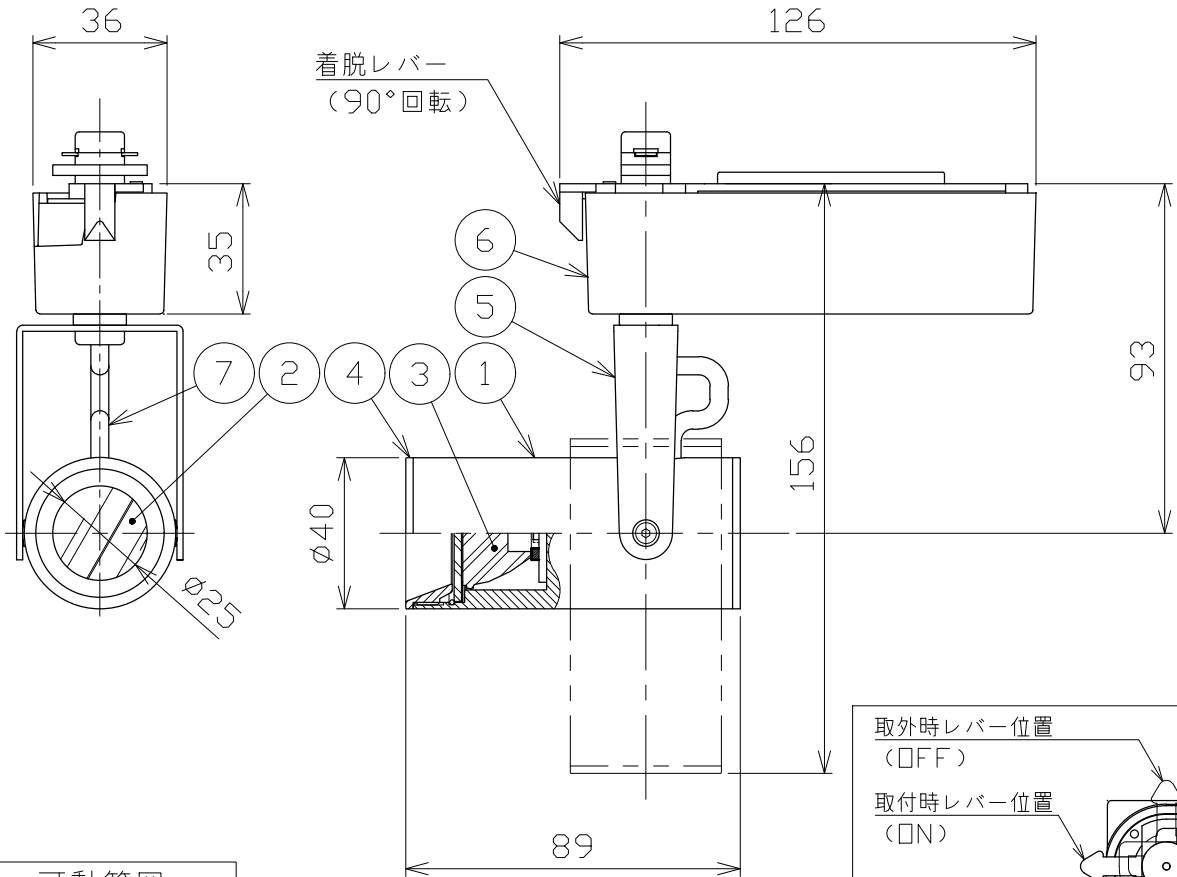

安全に関するご注意

- 一般通常環境の屋内配線ダクト取付専用器具です。下記のような場所では使用できません。
故障や絶縁不良による火災・感電・短寿命の原因となります。
・湿度が20～85%の範囲外、及び水滴など水のかかる場所 ・振動、衝撃の多い場所 ・粉塵の多い場所
・腐食性ガス、可燃性ガス、オイルミストなどが発生及び塩害の生じる場所
- 指定方向以外は取付けないでください。器具の落下の原因となります。
- 器具は壁面・床面に取付けないでください。落下や、接触不良による火災の原因になります。
- 定格電圧の±6%の範囲でご使用ください。感電・火災および短寿命の原因となります。
- 被照射との距離は、指定以下で使用しないでください。火災の原因になります。
- LEDの光色にはバラツキがある為、発光色、明るさが異なる場合がありますのでご了承ください。
- コントローラーなどの調光器と組み合わせて使用する際は、必ず弊社にご相談ください。

適合調光器 (別売)
SZA1801
SZA1802

■光学特性

配光	1/2ビーム角	器具光束	固有光束消費効率
V:超狭角	9°	401 lm	42.2 lm/W
N:狭角	12°	358 lm	37.6 lm/W
F:中角	23°	476 lm	50.1 lm/W
W:広角	28°	492 lm	51.7 lm/W
E:超広角	51°	369 lm	38.8 lm/W

■品番 (別表)

品番	器具色
SSL73000WW-WV	ホワイト
SSL73000WW-WN	
SSL73000WW-WF	
SSL73000WW-WW	
SSL73000WW-WE	ブラック
SSL73000WW-BV	
SSL73000WW-BN	
SSL73000WW-BF	
SSL73000WW-BW	
SSL73000WW-BE	

8				特記事項	品番 (別表参照)					
7	コード		1	・照射物近接限度 0.1m ・位相制御調光タイプ ・調光範囲 5%~100%	SSL73000WW-***					
6	電源ケース	アルミダイカスト	1		色温度	3500K				
5	アーム	鋼板	1		電気特性	電源装置	内蔵	演色性	Ra90	
4	フード	アルミ	1			入力電圧	100 V	尺度	器具重量	作図日
3	レンズ	アクリル	1		入力電流	0.11 A	1/2	0.40 kg	2022.06.13	
2	パネル	アクリル	1		消費電力	9.5 W	承認	検印	作図	
1	本体	アルミ	1		設計寿命	40,000時間	小西	和田	樋口	
No.	部品名	材質	数		備考					