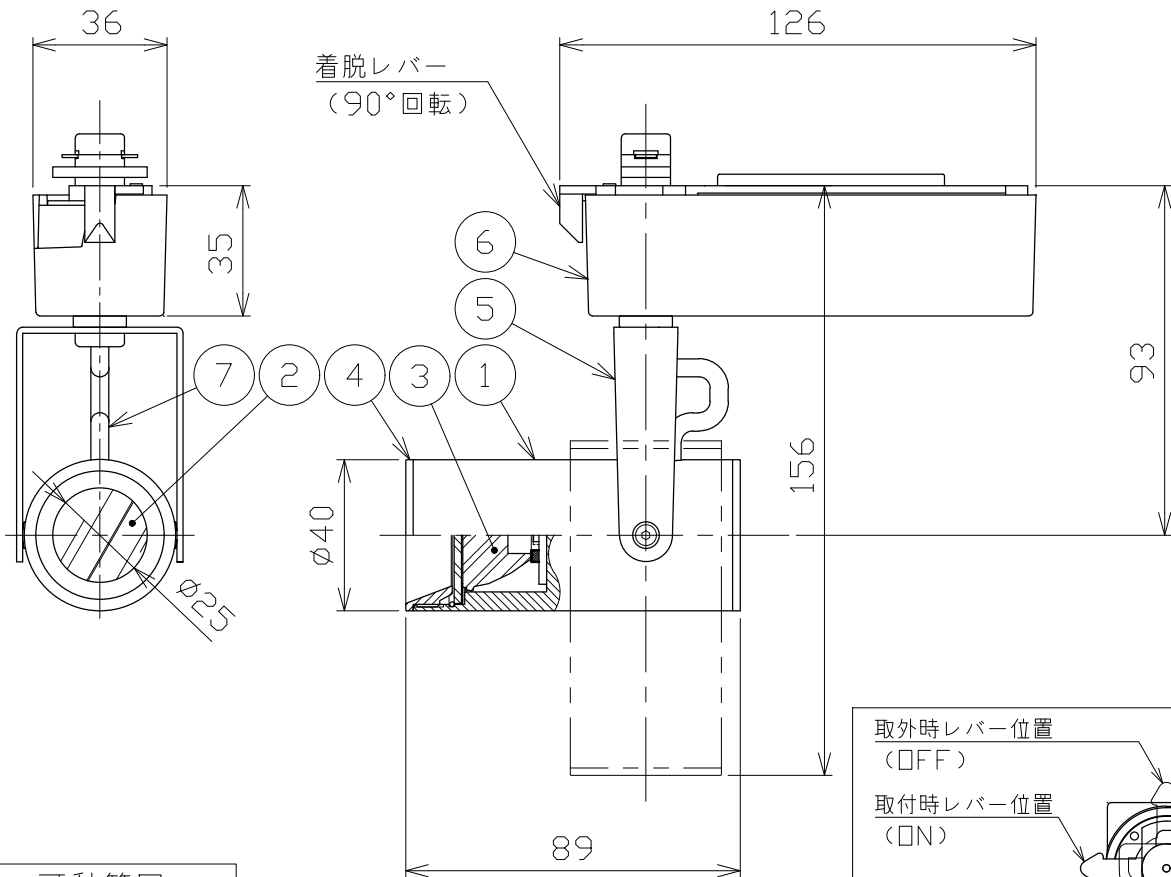

安全に関するご注意

- 一般通常環境の屋内配線ダクト取付専用器具です。下記のような場所では使用できません。
故障や絶縁不良による火災・感電・短寿命の原因となります。
・湿度が20～85%の範囲外、及び水滴など水のかかる場所 ・振動、衝撃の多い場所 ・粉塵の多い場所
・腐食性ガス、可燃性ガス、オイルミストなどが発生及び塩害の生じる場所
- 指定方向以外は取付けないでください。器具の落下の原因となります。
- 器具は壁面・床面に取付けないでください。落下や、接触不良による火災の原因になります。
- 定格電圧の±6%の範囲でご使用ください。感電・火災および短寿命の原因となります。
- 被照射との距離は、指定以下で使用しないでください。火災の原因になります。
- LEDの光色にはバラツキがある為、発光色、明るさが異なる場合がありますのでご了承ください。
- コントローラーなどの調光器と組み合わせて使用する際は、必ず弊社にご相談ください。

適合調光器 (別売)
SZA1801
SZA1802

■光学特性

配光	1/2ビーム角	器具光束	固有光束消費効率
V:超狭角	9°	401 lm	42.2 lm/W
N:狭角	12°	358 lm	37.6 lm/W
F:中角	23°	476 lm	50.1 lm/W
W:広角	28°	492 lm	51.7 lm/W
E:超広角	51°	369 lm	38.8 lm/W

■品番 (別表)

品番	器具色
SSL73000W-WV	ホワイト
SSL73000W-WN	
SSL73000W-WF	
SSL73000W-WW	
SSL73000W-WE	ブラック
SSL73000W-BV	
SSL73000W-BN	
SSL73000W-BF	
SSL73000W-BW	
SSL73000W-BE	

No.	部品名	材質	数	備考	電気特性	電源装置	内蔵	色温度	演色性	尺度	器具重量	作図日
8					特記事項 ・照射物近接限度 0.1m ・位相制御調光タイプ ・調光範囲 5%~100%	電源装置 入力電圧 100 V 入力電流 0.11 A 消費電力 9.5 W 設計寿命 40,000時間	内蔵 100 V 0.11 A 9.5 W	品番 (別表参照)				
7	コード		1					SSL73000W-***				
6	電源ケース	アルミダイカスト	1	ホワイト・ブラック塗装				色温度 4000K				
5	アーム	鋼板	1	ホワイト・ブラック塗装				演色性 Ra90				
4	フード	アルミ	1	ホワイト・ブラック塗装				承認 小西				
3	レンズ	アクリル	1	透明				検印 和田				
2	パネル	アクリル	1	透明				作図 2022.06.13				
1	本体	アルミ	1	ホワイト・ブラック塗装				作図 桶口				