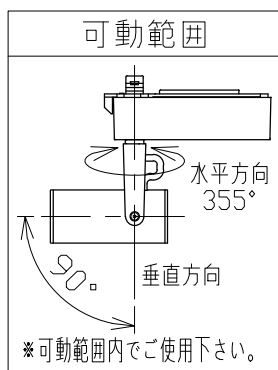

適合調光器 (別売)
SZA1801
SZA1802

■光学特性

配光	1/2ビーム角	器具光束	固有光束消費効率
V:超狭角	9°	401 lm	42.2 lm/W
N:狭角	12°	358 lm	37.6 lm/W
F:中角	23°	476 lm	50.1 lm/W
W:広角	28°	492 lm	51.7 lm/W
E:超広角	51°	369 lm	38.8 lm/W

■品番 (別表)

品番	器具色
SSL73000W-WV	ホワイト
SSL73000W-WN	
SSL73000W-WF	
SSL73000W-WW	
SSL73000W-WE	ブラック
SSL73000W-BV	
SSL73000W-BN	
SSL73000W-BF	
SSL73000W-BW	
SSL73000W-BE	

No.	部品名	材質	数	備考	電気特性	電源装置	内蔵	色温度	演色性	尺度	器具重量	作図日
8					特記事項 ・照射物近接限度 0.1m ・位相制御調光タイプ ・調光範囲 5%~100%	電源装置 入力電圧 100 V 入力電流 0.11 A 消費電力 9.5 W 設計寿命 40,000時間	内蔵 100 V 0.11 A 9.5 W	品番 (別表参照)				
7	コード		1					SSL73000W-***				
6	電源ケース	アルミダイカスト	1	ホワイト・ブラック塗装				色温度 4000K				
5	アーム	鋼板	1	ホワイト・ブラック塗装				演色性 Ra90				
4	フード	アルミ	1	ホワイト・ブラック塗装				承認 小西				
3	レンズ	アクリル	1	透明				検印 和田				
2	パネル	アクリル	1	透明				作図 2022.06.13				
1	本体	アルミ	1	ホワイト・ブラック塗装				作図 桶口				