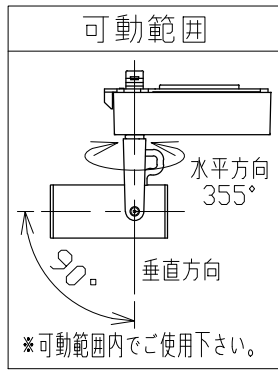

適合調光器 (別売)	
SZA1801	
SZA1802	

■光学特性

配光	1/2ビーム角	器具光束	固有光束消費効率
V:超狭角	9°	401 lm	42.2 lm/W
N:狭角	12°	358 lm	37.6 lm/W
F:中角	23°	476 lm	50.1 lm/W
W:広角	28°	492 lm	51.7 lm/W
E:超広角	51°	369 lm	38.8 lm/W

■品番 (別表)

品番	器具色
SSL73000N-WV	ホワイト
SSL73000N-WN	
SSL73000N-WF	
SSL73000N-WW	
SSL73000N-WE	ブラック
SSL73000N-BV	
SSL73000N-BN	
SSL73000N-BF	
SSL73000N-BW	
SSL73000N-BE	

8				特記事項	品番 (別表参照)				
7	コード		1	・照射物近接限度 0.1m ・位相制御調光タイプ ・調光範囲 5%~100%	SSL73000N-**				
6	電源ケース	アルミダイカスト	1		色温度	5000K			
5	アーム	鋼板	1		電気特性	演色性	Ra90		
4	フード	アルミ	1			入力電圧	100 V	尺度	器具重量
3	レンズ	アクリル	1		入力電流	0.11 A	1/2	0.40 kg	2022.06.13
2	パネル	アクリル	1		消費電力	9.5 W	承認	検印	作図
1	本体	アルミ	1		設計寿命	40,000時間	小西	和田	樋口
No.	部品名	材質	数		備考				