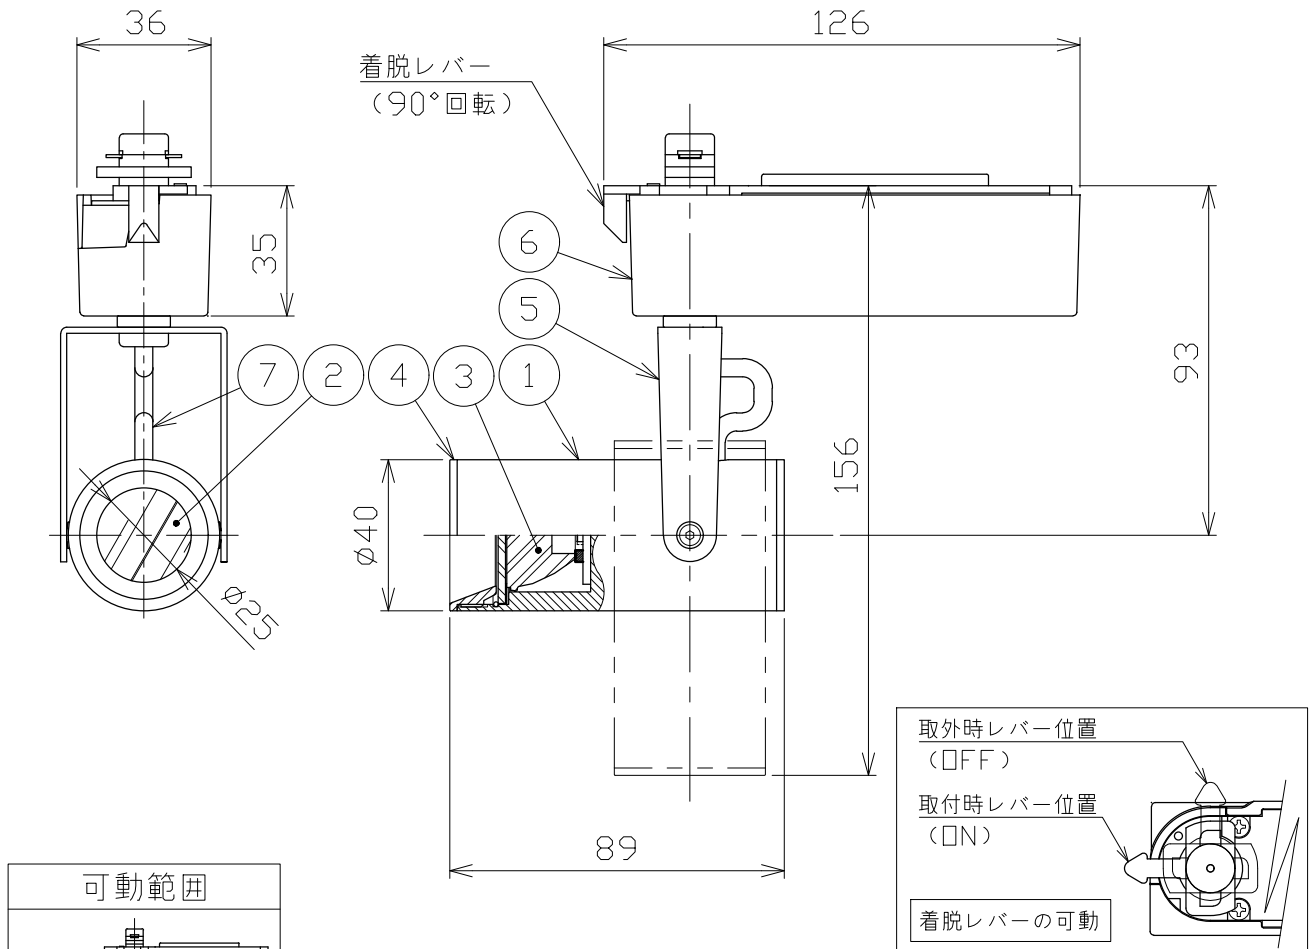

安全に関するご注意

- 一般通常環境の屋内配線ダクト取付専用器具です。下記のような場所では使用できません。
故障や絶縁不良による火災・感電・短寿命の原因となります。
・湿度が20～85%の範囲外、及び水滴など水のかかる場所 ・振動、衝撃の多い場所 ・粉塵の多い場所
・腐食性ガス、可燃性ガス、オイルミストなどが発生及び塩害の生じる場所
- 指定方向以外は取付けないでください。器具の落下の原因となります。
- 器具は壁面・床面に取付けないでください。落下や、接触不良による火災の原因になります。
- 定格電圧の±6%の範囲でご使用ください。感電・火災および短寿命の原因となります。
- 被照射との距離は、指定以下で使用しないでください。火災の原因になります。
- LEDの光色にはバラツキがある為、発光色、明るさが異なる場合がありますのでご了承ください。
- コントローラーなどの調光器と組み合わせて使用する際は、必ず弊社にご相談ください。

適合調光器 (別売)	
SZA1801	
SZA1802	

■光学特性

配光	1/2ビーム角	器具光束	固有光束消費効率
V:超狭角	9°	401 lm	42.2 lm/W
N:狭角	12°	358 lm	37.6 lm/W
F:中角	23°	476 lm	50.1 lm/W
W:広角	28°	492 lm	51.7 lm/W
E:超広角	51°	369 lm	38.8 lm/W

■品番 (別表)

品番	器具色
SSL73000N-WV	ホワイト
SSL73000N-WN	
SSL73000N-WF	
SSL73000N-WW	
SSL73000N-WE	ブラック
SSL73000N-BV	
SSL73000N-BN	
SSL73000N-BF	
SSL73000N-BW	
SSL73000N-BE	

8				特記事項	品番 (別表参照)				
7	コード		1	・照射物近接限度 0.1m ・位相制御調光タイプ ・調光範囲 5%~100%	SSL73000N-**				
6	電源ケース	アルミダイカスト	1		色温度	5000K			
5	アーム	鋼板	1		電気特性	演色性	Ra90		
4	フード	アルミ	1			入力電圧	100 V	尺度	器具重量
3	レンズ	アクリル	1		入力電流	0.11 A	1/2	0.40 kg	2022.06.13
2	パネル	アクリル	1		消費電力	9.5 W	承認	検印	作図
1	本体	アルミ	1		設計寿命	40,000時間	小西	和田	樋口
No.	部品名	材質	数		備考				