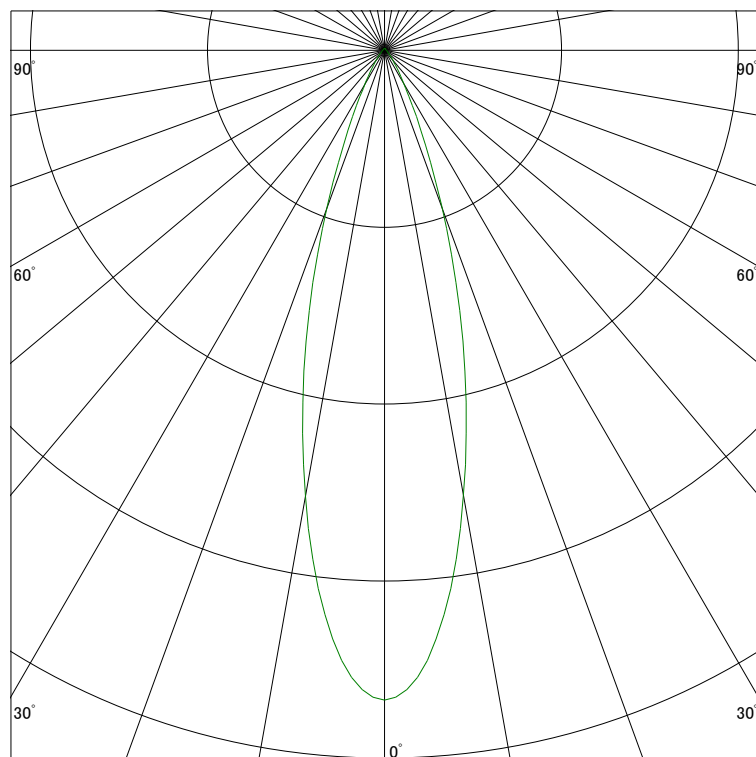

配光曲線

ライティング創

器具型番 SSL73000N-(W・B)W
ランプ LED9.5W 5000K
1/2ビーム角 28°

断面

スケーリング 1000 Cd
2000
3000
4000

1000ルーメン当たりの光度値

水平面照度

ライティング創

器具型番 SSL73000N-(W・B)W
ランプ LED9.5W 5000K
ランプ光束 492 Lm
1/2照度角 27°

断面

スケーリング 2000 Lx
1000
500
200