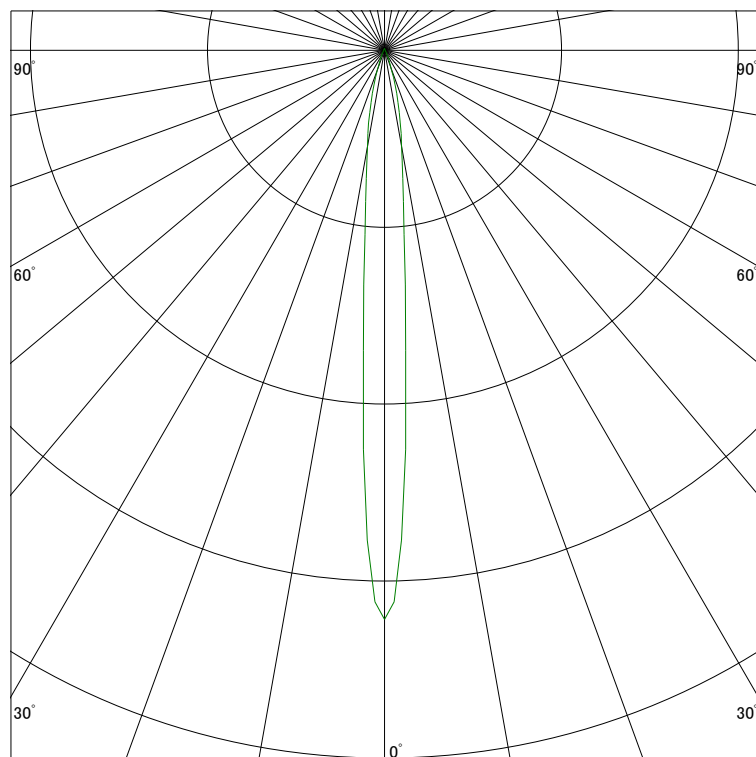

### 配光曲線

ライティング創

器具型番 SSL73000N-(W・B)V

ランプ LED9.5W 5000K

1/2ビーム角 9°

断面

スケーリング 5000 Cd  
10000  
15000  
20000

1000ルーメン当たりの光度値

### 水平面照度

ライティング創

器具型番 SSL73000N-(W・B)V

ランプ LED9.5W 5000K

ランプ光束 401 Lm

1/2照度角 8°

断面

スケーリング 5000 Lx  
2000  
1000  
500