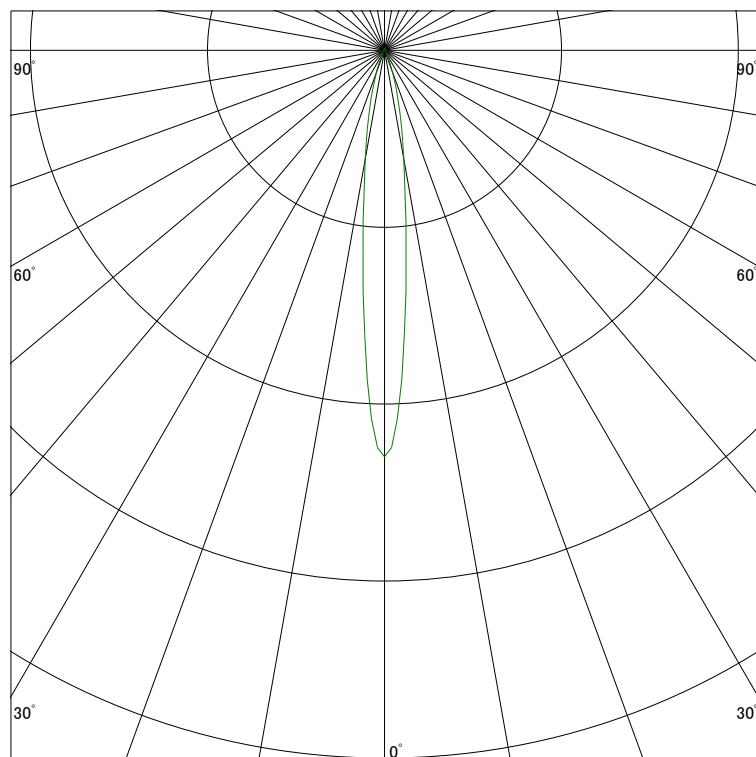

配光曲線

ライティング創

器具型番 SSL73000N-(W・B)N
ランプ LED9.5W 5000K
1/2ビーム角 12°

断面

スケーリング 5000 Cd
10000
15000
20000

1000ルーメン当たりの光度値

水平面照度

ライティング創

器具型番 SSL73000N-(W・B)N
ランプ LED9.5W 5000K
ランプ光束 358 Lm
1/2照度角 12°

断面

スケーリング 5000 Lx
2000
1000
500