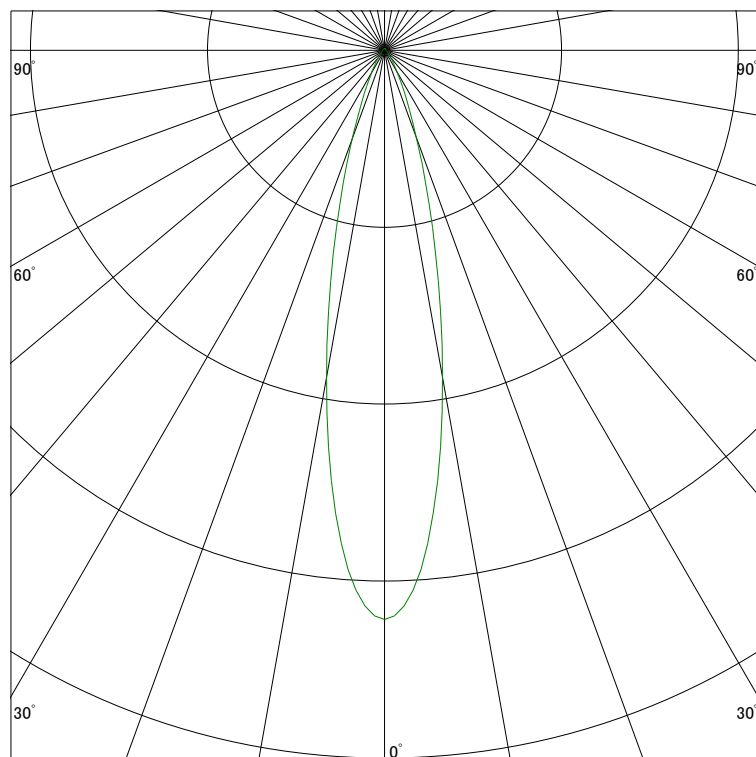

配光曲線

ライティング創

器具型番 SSL73000N-(W・B)F
ランプ LED9.5W 5000K
1/2ビーム角 23°

断面

スケーリング 1500 Cd
3000
4500
6000

1000ルーメン当たりの光度値

水平面照度

ライティング創

器具型番 SSL73000N-(W・B)F
ランプ LED9.5W 5000K
ランプ光束 476 Lm
1/2照度角 22°

断面

スケーリング 2000 Lx
1000
500
200