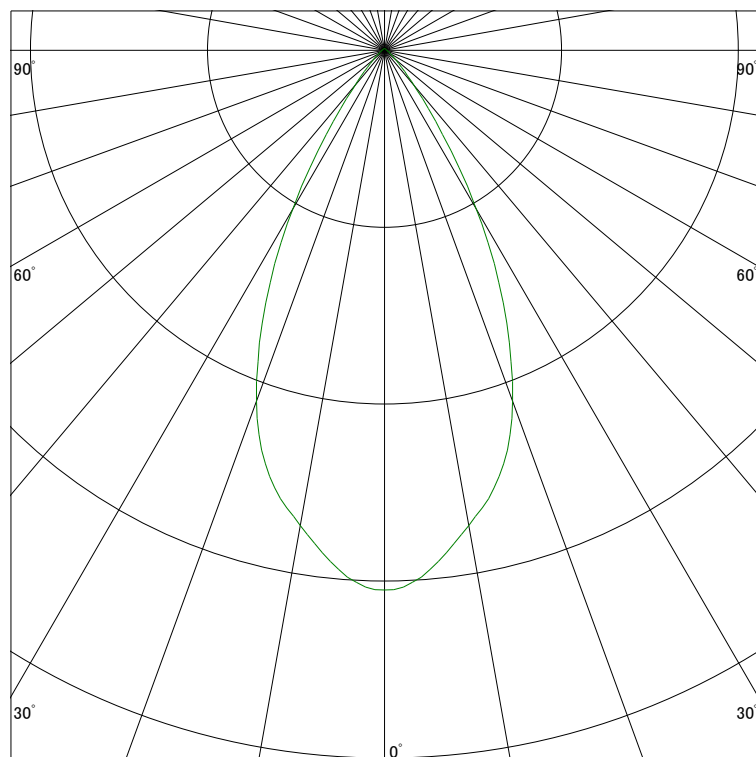

配光曲線

ライティング創

器具型番 SSL73000N-(W・B)E
ランプ LED9.5W 5000K
1/2ビーム角 51°

断面

スケーリング 500 Cd
1000
1500
2000

1000ルーメン当たりの光度値

水平面照度

ライティング創

器具型番 SSL73000N-(W・B)E
ランプ LED9.5W 5000K
ランプ光束 369 Lm
1/2照度角 44°

断面

スケーリング 500 Lx
200
100
50