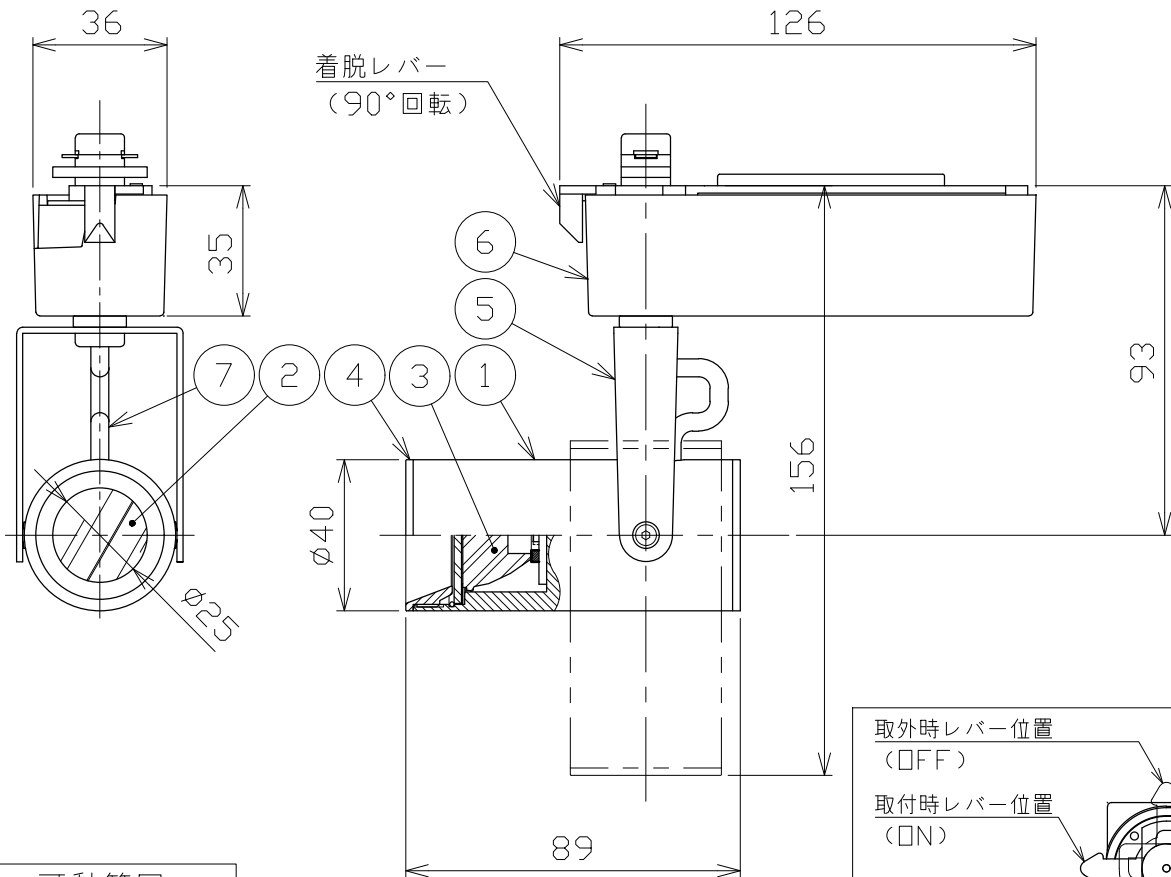

安全に関するご注意

- 一般通常環境の屋内配線ダクト取付専用器具です。下記のような場所では使用できません。  
故障や絶縁不良による火災・感電・短寿命の原因となります。  
・湿度が20～85%の範囲外、及び水滴など水のかかる場所 ・振動、衝撃の多い場所 ・粉塵の多い場所  
・腐食性ガス、可燃性ガス、オイルミストなどが発生及び塩害の生じる場所
- 指定方向以外は取付けないでください。器具の落下の原因となります。
- 器具は壁面・床面に取付けないでください。落下や、接触不良による火災の原因になります。
- 定格電圧の±6%の範囲でご使用ください。感電・火災および短寿命の原因となります。
- 被照射との距離は、指定以下で使用しないでください。火災の原因になります。
- LEDの光色にはバラツキがある為、発光色、明るさが異なる場合がありますのでご了承ください。
- コントローラーなどの調光器と組み合わせて使用する際は、必ず弊社にご相談ください。

適合調光器 (別売)
SZA1801
SZA1802

■光学特性

配光	1/2ビーム角	器具光束	固有光束消費効率
V:超狭角	9°	401 lm	42.2 lm/W
N:狭角	12°	358 lm	37.6 lm/W
F:中角	23°	476 lm	50.1 lm/W
W:広角	28°	492 lm	51.7 lm/W
E:超広角	51°	369 lm	38.8 lm/W

■品番 (別表)

品番	器具色
SSL73000LL-WV	ホワイト
SSL73000LL-WN	
SSL73000LL-WF	
SSL73000LL-WW	
SSL73000LL-WE	ブラック
SSL73000LL-BV	
SSL73000LL-BN	
SSL73000LL-BF	
SSL73000LL-BW	
SSL73000LL-BE	

No.	部品名	材質	数	備考	電気特性	特記事項	品番 (別表参照)
8							SSL73000LL-***
7	コード		1			・照射物近接限度 0.1m ・位相制御調光タイプ ・調光範囲 5%~100%	色温度 2700K
6	電源ケース	アルミダイカスト	1	ホワイト・ブラック塗装	電源装置 内蔵		演色性 Ra90
5	アーム	鋼板	1	ホワイト・ブラック塗装			入力電圧 100 V
4	フード	アルミ	1	ホワイト・ブラック塗装	入力電流 0.11 A		1/2 0.40 kg 2022.06.13
3	レンズ	アクリル	1	透明	消費電力 9.5 W		承認 検印 作図
2	パネル	アクリル	1	透明	設計寿命 40,000時間		小西 和田 樋口
1	本体	アルミ	1	ホワイト・ブラック塗装			
No.	部品名	材質	数	備考			