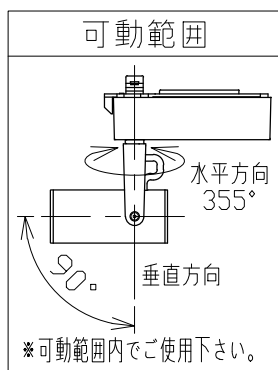

適合調光器 (別売)
SZA1801
SZA1802

■光学特性

配光	1/2ビーム角	器具光束	固有光束消費効率
V:超狭角	9°	401 lm	42.2 lm/W
N:狭角	12°	358 lm	37.6 lm/W
F:中角	23°	476 lm	50.1 lm/W
W:広角	28°	492 lm	51.7 lm/W
E:超広角	51°	369 lm	38.8 lm/W

■品番 (別表)

品番	器具色
SSL73000LL-WV	ホワイト
SSL73000LL-WN	
SSL73000LL-WF	
SSL73000LL-WW	
SSL73000LL-WE	ブラック
SSL73000LL-BV	
SSL73000LL-BN	
SSL73000LL-BF	
SSL73000LL-BW	
SSL73000LL-BE	

No.	部品名	材質	数	備考	電気特性	特記事項	品番 (別表参照)
8							SSL73000LL-***
7	コード		1			・照射物近接限度 0.1m ・位相制御調光タイプ ・調光範囲 5%~100%	色温度 2700K
6	電源ケース	アルミダイカスト	1	ホワイト・ブラック塗装	電源装置 内蔵		演色性 Ra90
5	アーム	鋼板	1	ホワイト・ブラック塗装			入力電圧 100 V
4	フード	アルミ	1	ホワイト・ブラック塗装	入力電流 0.11 A		1/2 0.40 kg 2022.06.13
3	レンズ	アクリル	1	透明	消費電力 9.5 W		承認 検印 作図
2	パネル	アクリル	1	透明	設計寿命 40,000時間		小西 和田 樋口
1	本体	アルミ	1	ホワイト・ブラック塗装			
No.	部品名	材質	数	備考			