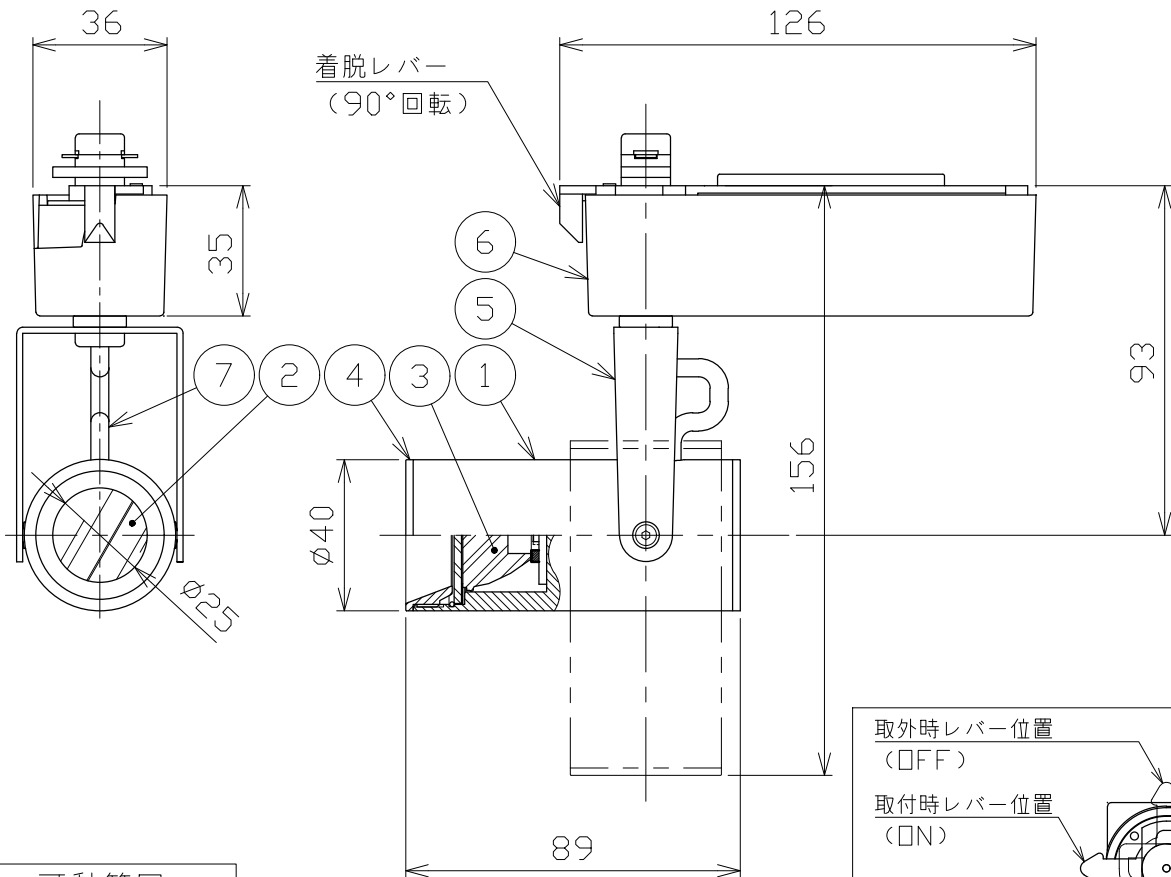

安全に関するご注意

- 一般通常環境の屋内配線ダクト取付専用器具です。下記のような場所では使用できません。
故障や絶縁不良による火災・感電・短寿命の原因となります。
・湿度が20～85%の範囲外、及び水滴など水のかかる場所 ・振動、衝撃の多い場所 ・粉塵の多い場所
・腐食性ガス、可燃性ガス、オイルミストなどが発生及び塩害の生じる場所
- 指定方向以外は取付けないでください。器具の落下の原因となります。
- 器具は壁面・床面に取付けないでください。落下や、接触不良による火災の原因になります。
- 定格電圧の±6%の範囲でご使用ください。感電・火災および短寿命の原因となります。
- 被照射との距離は、指定以下で使用しないでください。火災の原因になります。
- LEDの光色にはバラツキがある為、発光色、明るさが異なる場合がありますのでご了承ください。
- コントローラーなどの調光器と組み合わせて使用する際は、必ず弊社にご相談ください。

適合調光器 (別売)	
SZA1801	
SZA1802	

■光学特性

配光	1/2ビーム角	器具光束	固有光束消費効率
V:超狭角	9°	401 lm	42.2 lm/W
N:狭角	12°	358 lm	37.6 lm/W
F:中角	23°	476 lm	50.1 lm/W
W:広角	28°	492 lm	51.7 lm/W
E:超広角	51°	369 lm	38.8 lm/W

■品番 (別表)

品番	器具色
SSL73000L-WV	ホワイト
SSL73000L-WN	
SSL73000L-WF	
SSL73000L-WW	
SSL73000L-WE	ブラック
SSL73000L-BV	
SSL73000L-BN	
SSL73000L-BF	
SSL73000L-BW	
SSL73000L-BE	

8				特記事項	品番 (別表参照)				
7	コード		1	・照射物近接限度 0.1m ・位相制御調光タイプ ・調光範囲 5%~100%	SSL73000L-***				
6	電源ケース	アルミダイカスト	1		色温度	3000K			
5	アーム	鋼板	1		電気特性	演色性	Ra90		
4	フード	アルミ	1			入力電圧	100 V	尺度	器具重量
3	レンズ	アクリル	1		入力電流	0.11 A	1/2	0.40 kg	2022.06.13
2	パネル	アクリル	1		消費電力	9.5 W	承認	検印	作図
1	本体	アルミ	1		設計寿命	40,000時間	小西	和田	樋口
No.	部品名	材質	数		備考				