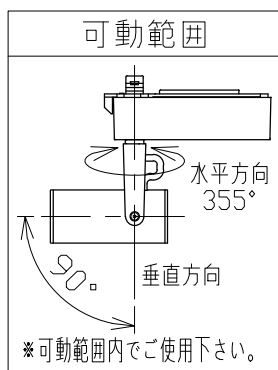

適合調光器 (別売)	
SZA1801	
SZA1802	

■光学特性

配光	1/2ビーム角	器具光束	固有光束消費効率
V:超狭角	9°	401 lm	42.2 lm/W
N:狭角	12°	358 lm	37.6 lm/W
F:中角	23°	476 lm	50.1 lm/W
W:広角	28°	492 lm	51.7 lm/W
E:超広角	51°	369 lm	38.8 lm/W

■品番 (別表)

品番	器具色
SSL73000L-WV	ホワイト
SSL73000L-WN	
SSL73000L-WF	
SSL73000L-WW	
SSL73000L-WE	ブラック
SSL73000L-BV	
SSL73000L-BN	
SSL73000L-BF	
SSL73000L-BW	
SSL73000L-BE	

8				特記事項	品番 (別表参照)				
7	コード		1	・照射物近接限度 0.1m ・位相制御調光タイプ ・調光範囲 5%~100%	SSL73000L-***				
6	電源ケース	アルミダイカスト	1		色温度	3000K			
5	アーム	鋼板	1		電気特性	演色性	Ra90		
4	フード	アルミ	1			入力電圧	100 V	尺度	器具重量
3	レンズ	アクリル	1		入力電流	0.11 A	1/2	0.40 kg	2022.06.13
2	パネル	アクリル	1		消費電力	9.5 W	承認	検印	作図
1	本体	アルミ	1		設計寿命	40,000時間	小西	和田	樋口
No.	部品名	材質	数		備考				