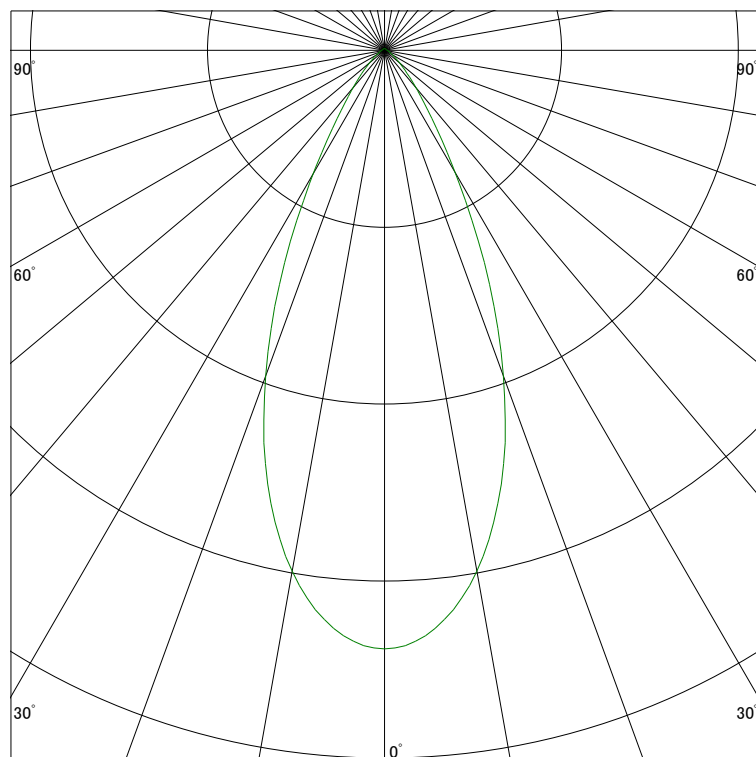

配光曲線

ライティング創

器具型番 SSL72300WW-(W・B)
ランプ LED14.5W 3500K Ra90
1/2ビーム角 44°

断面

スケーリング 500 Cd
1000
1500
2000

1000ルーメン当たりの光度値

水平面照度

ライティング創

器具型番 SSL72300WW-(W・B)
ランプ LED14.5W 3500K Ra90
ランプ光束 850 Lm
1/2照度角 39°

断面

スケーリング 1000 Lx
500
200
100