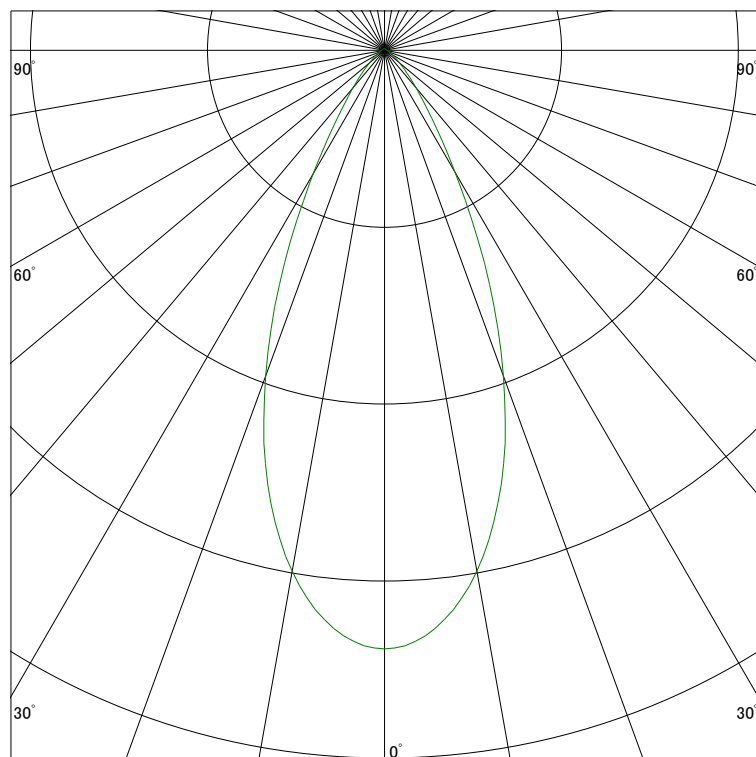

配光曲線

ライティング創

器具型番 SSL72300L-(W・B)
ランプ LED14.5W 3000K Ra90
1/2ビーム角 44°

断面

スケーリング 500 Cd
1000
1500
2000

1000ルーメン当たりの光度値

水平面照度

ライティング創

器具型番 SSL72300L-(W・B)
ランプ LED14.5W 3000K Ra90
ランプ光束 839 Lm
1/2照度角 39°

断面

スケーリング 1000 Lx
500
200
100