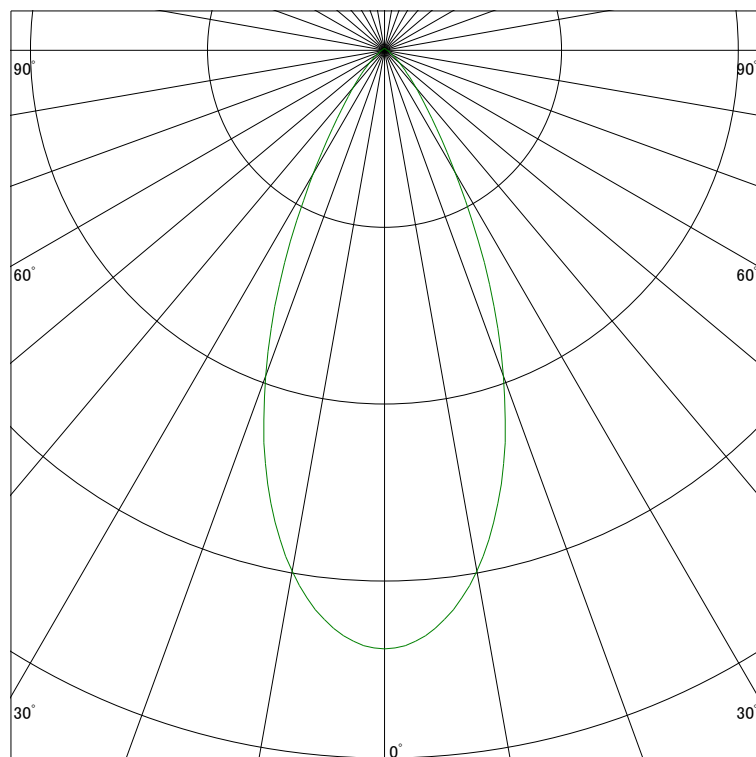

### 配光曲線

ライティング創

器具型番 SSL72300LL-(W・B)  
ランプ LED14.5W 2700K Ra90  
1/2ビーム角 44°

断面

スケーリング 500 Cd  
1000  
1500  
2000

1000ルーメン当たりの光度値

### 水平面照度

ライティング創

器具型番 SSL72300LL-(W・B)  
ランプ LED14.5W 2700K Ra90  
ランプ光束 806 Lm  
1/2照度角 39°

断面

スケーリング 1000 Lx  
500  
200  
100