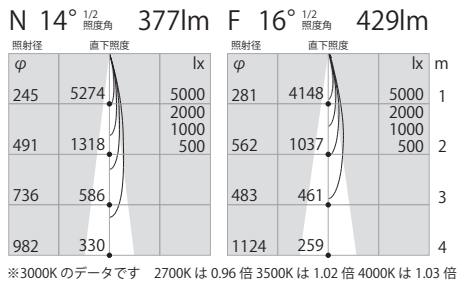

SSL72104 1 - 2 3

1 色温度

LL :2700K
 L :3000K
 WW :3500K
 W :4000K

2 本体色

W :ホワイト
 B :ブラック

3 1/2ビーム角

N 狭角 :14°
 F 中角 :17° 計16種

※同出力で配線ダクトレール仕様(SSL72002)・・・P.107
 ※ギミックアームの可動域・・・P.111