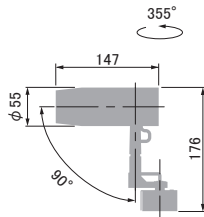

400lm type

SSL72104

直付スポットライト

37,500円

仕様

消費電力:14.6W
本体:アルミ
設計寿命:40000時間
質量:0.87kg
電源装置:別置・別売
アーム:ギミックアーム
フード:ロングフード