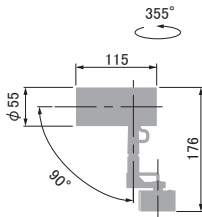

## 仕様

消費電力:14.6W  
 本体:アルミ  
 設計寿命:40000時間  
 質量:0.84kg  
 電源装置:別置・別売  
 アーム:ギミックアーム  
 フード:ショートフード