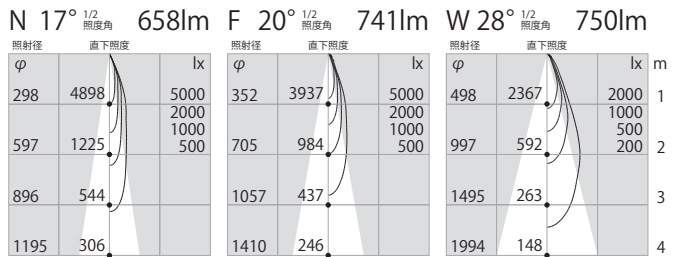

3 1/2ビーム角

N 狭角 :17°
F 中角 :22°
W 広角 :30° 計24種

※同出力で配線ダクトレール仕様(SSL72000)・・・P.105
※同出力で天井埋込仕様(SSL72100)・・・P.114

※3000Kのデータです 2700Kは0.96倍 3500Kは1.02倍 4000Kは1.03倍

● 非調光			
非調光電源装置 SZA8807	¥7,800		
● 位相調光		適合調光器	
位相調光用電源装置	¥11,000	SZA1801	¥15,000 スポットライト10灯接続可能
		SZA1802	¥18,000 スポットライト18灯接続可能
		位相調光用神保調光器	別途お問い合わせください スポットライト13灯接続可能
● PWM調光		適合調光器	
PWM調光用電源装置	¥11,000	SZA1803	¥18,000 スポットライト24灯接続可能
		SZA1804	¥20,000 スポットライト40灯接続可能
		PWM調光用神保調光器	別途お問い合わせください スポットライト50灯接続可能
● DALI調光			
DALI調光用電源装置	¥16,500		

● 別注品 ※出荷前の取付	
	色温度変換フィルター オープン価格
	ディフュージョンフィルター オープン価格
	スプレッドフィルター オープン価格
	ハニカムルーバー オープン価格