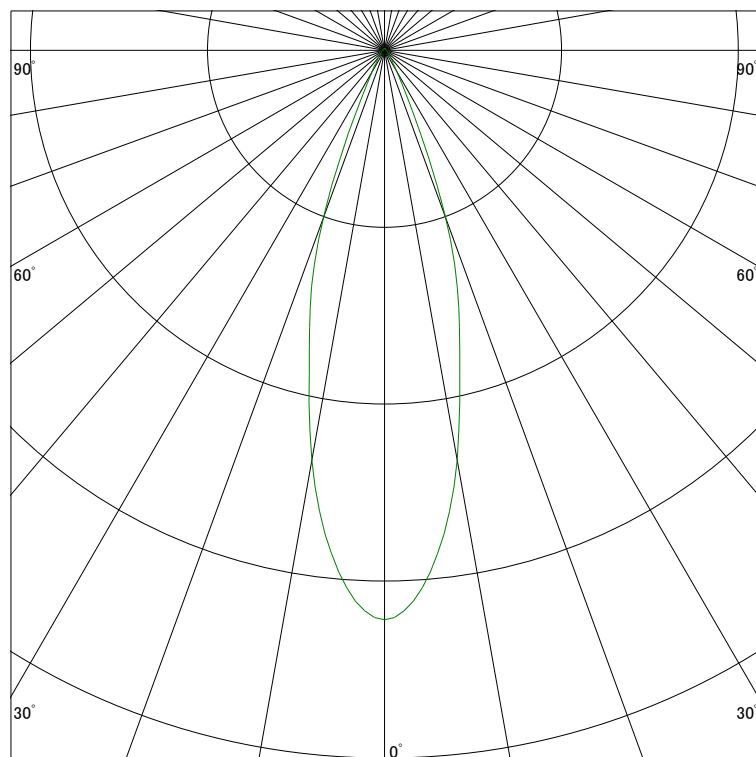

配光曲線

ライティング創

器具型番 SSL72103WW-(W・B)W
ランプ LED14.6W 3500K Ra90
1/2ビーム角 30°

断面

スケーリング 1000 Cd
2000
3000
4000

1000ルーメン当たりの光度値

水平面照度

ライティング創

器具型番 SSL72103WW-(W・B)W
ランプ LED14.6W 3500K Ra90
ランプ光束 763 Lm
1/2照度角 28°

断面

スケーリング 2000 Lx
1000
500
200