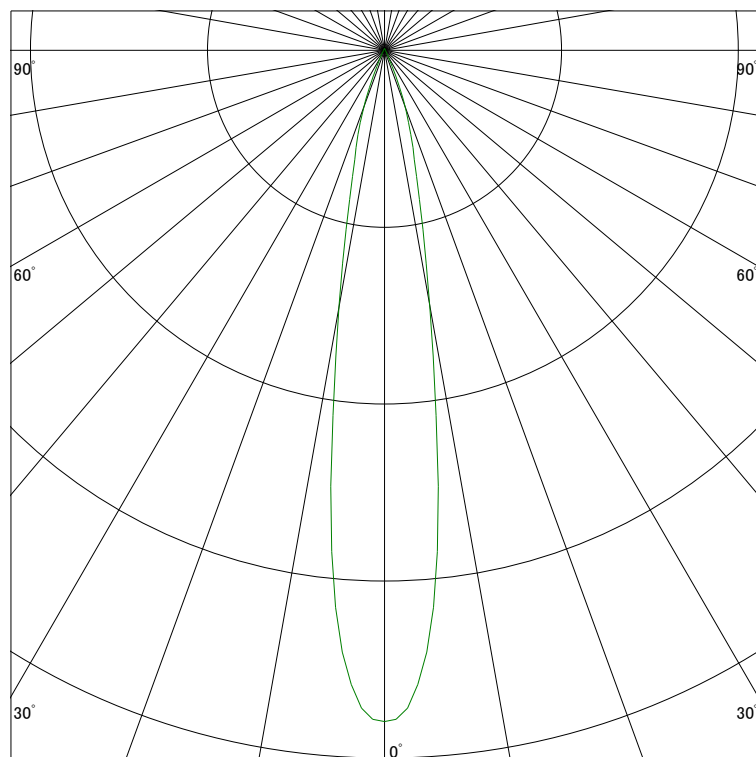

配光曲線

ライティング創

器具型番 SSL72103WW-(W・B)N
ランプ LED14.6W 3500K Ra90
1/2ビーム角 17°

断面

スケーリング 2000 Cd
4000
6000
8000

1000ルーメン当たりの光度値

水平面照度

ライティング創

器具型番 SSL72103WW-(W・B)N
ランプ LED14.6W 3500K Ra90
ランプ光束 670 Lm
1/2照度角 17°

断面

スケーリング 5000 Lx
2000
1000
500