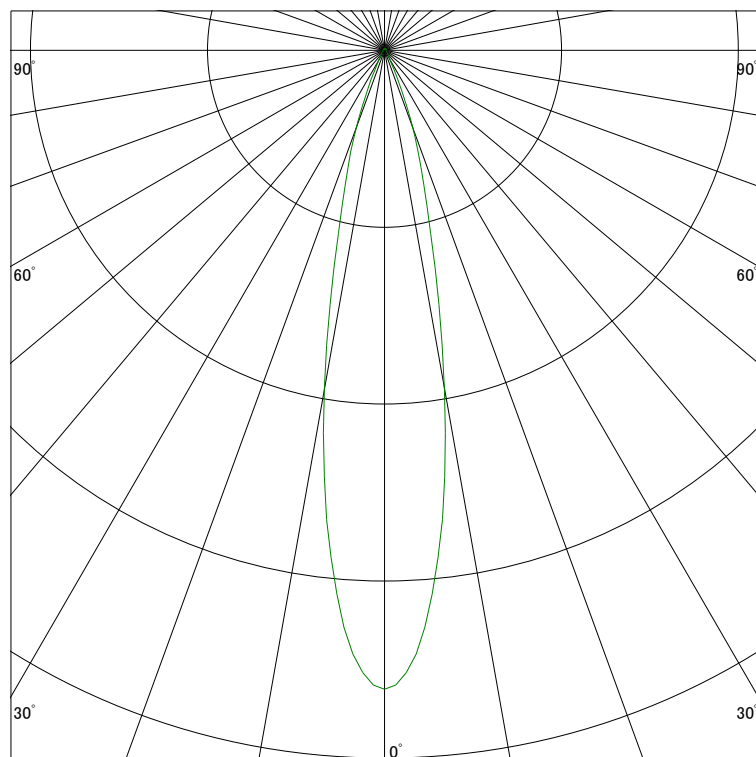

配光曲線

ライティング創

器具型番 SSL72103WW-(W・B)F
ランプ LED14.6W 3500K Ra90
1/2ビーム角 22°

断面

スケーリング 1500 Cd
3000
4500
6000

1000ルーメン当たりの光度値

水平面照度

ライティング創

器具型番 SSL72103WW-(W・B)F
ランプ LED14.6W 3500K Ra90
ランプ光束 754 Lm
1/2照度角 20°

断面

スケーリング 5000 Lx
2000
1000
500