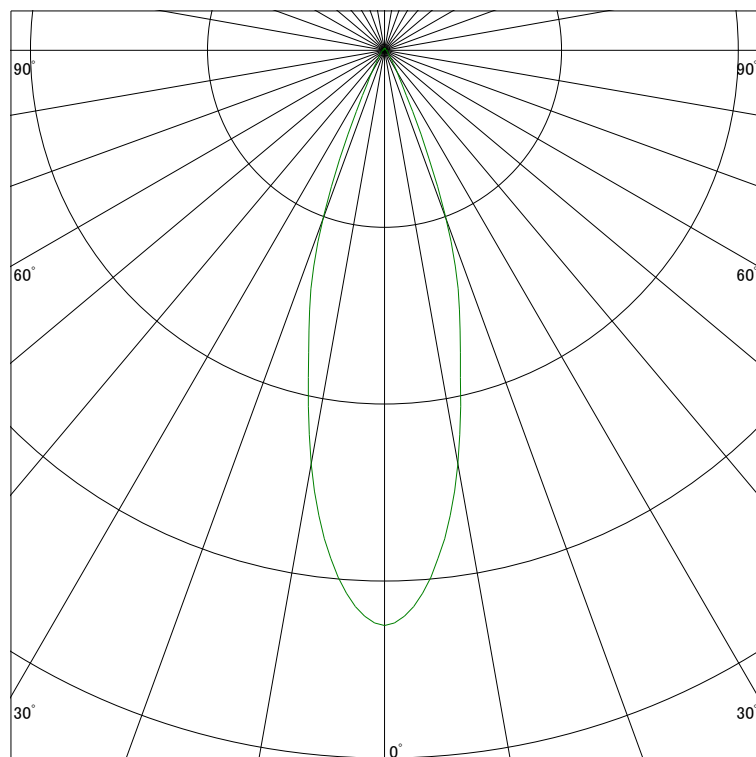

配光曲線

ライティング創

器具型番 SSL72103W-(W・B)W
ランプ LED14.6W 4000K Ra90
1/2ビーム角 30°

断面

スケーリング 1000 Cd
2000
3000
4000

1000ルーメン当たりの光度値

水平面照度

ライティング創

器具型番 SSL72103W-(W・B)W
ランプ LED14.6W 4000K Ra90
ランプ光束 772 Lm
1/2照度角 28°

断面

スケーリング 2000 Lx
1000
500
200