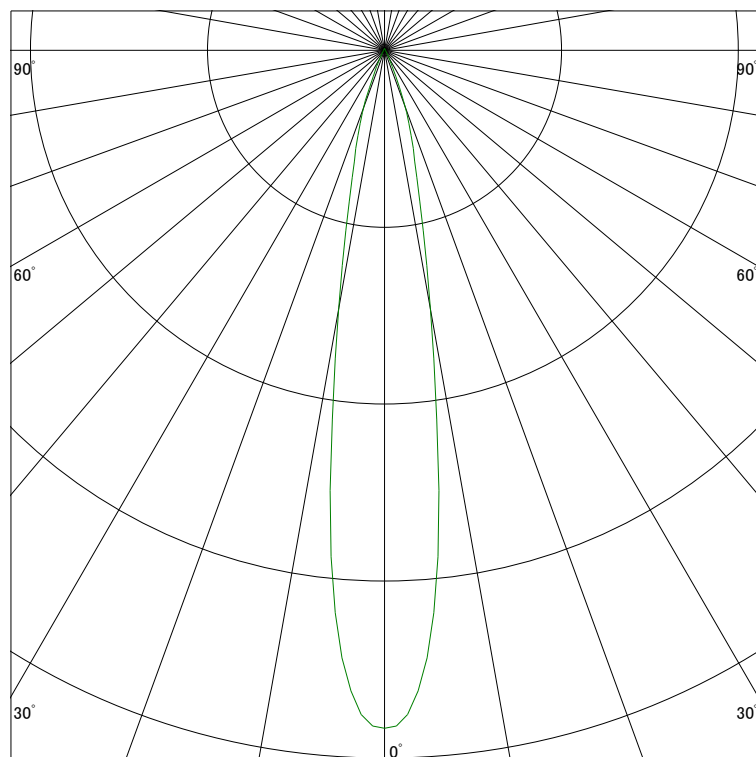

配光曲線

ライティング創

器具型番 SSL72103W-(W・B)N
ランプ LED14.6W 4000K Ra90
1/2ビーム角 17°

断面

スケーリング 2000 Cd
4000
6000
8000

1000ルーメン当たりの光度値

水平面照度

ライティング創

器具型番 SSL72103W-(W・B)N
ランプ LED14.6W 4000K Ra90
ランプ光束 678 Lm
1/2照度角 17°

断面

スケーリング 5000 Lx
2000
1000
500