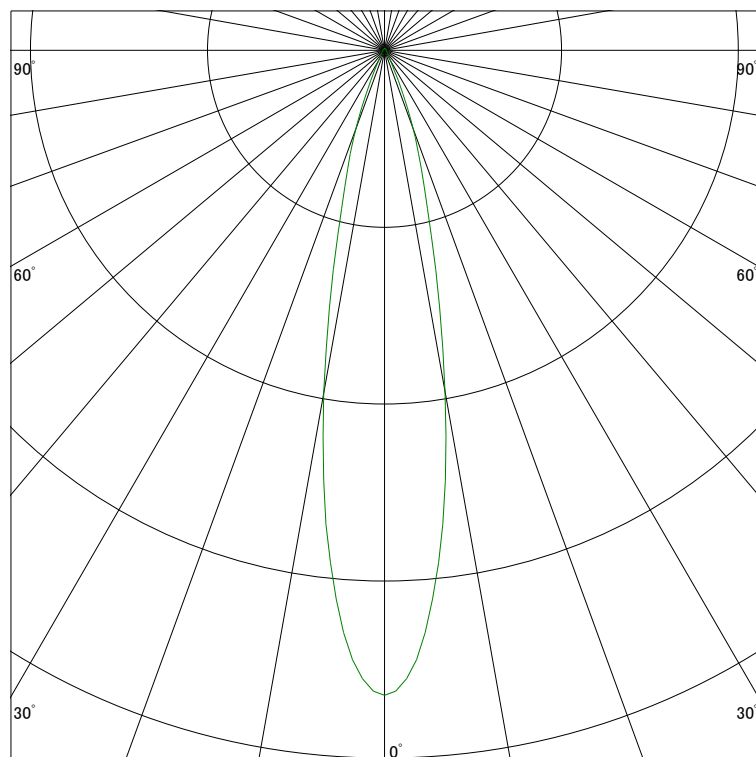

配光曲線

ライティング創

器具型番 SSL72103W_F
ランプ LED14.6W 4000K Ra90
1/2ビーム角 22°

断面

スケーリング 1500 Cd
3000
4500
6000

1000ルーメン当たりの光度値

水平面照度

ライティング創

器具型番 SSL72103W-(W・B)F
ランプ LED14.6W 4000K Ra90
ランプ光束 763 Lm
1/2照度角 20°

断面

スケーリング 5000 Lx
2000
1000
500