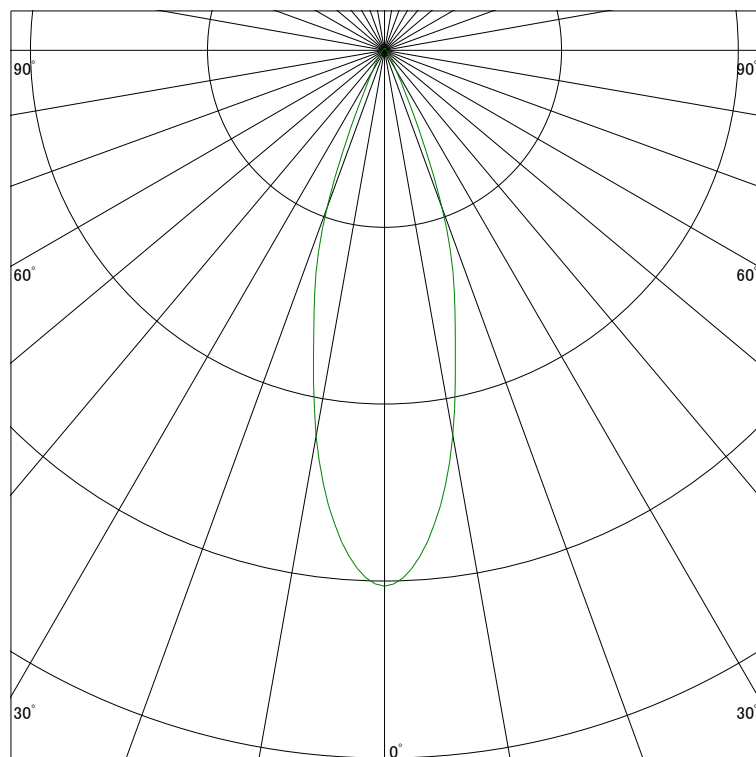

配光曲線

ライティング創

器具型番 SSL72103LL-(W・B)W
ランプ LED14.6W 2700K Ra90
1/2ビーム角 30°

断面

スケーリング 1000 Cd
2000
3000
4000

1000ルーメン当たりの光度値

水平面照度

ライティング創

器具型番 SSL72103LL-(W・B)W
ランプ LED14.6W 2700K Ra90
ランプ光束 717 Lm
1/2照度角 28°

断面

スケーリング 2000 Lx
1000
500
200